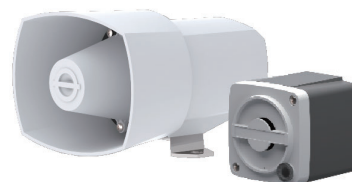

New

電子ホーン（第4種汽笛 全長 12m ~ 20 mの船舶用）
ESR-150

Small

音響性能を研ぎ澄まし、従来比 25%（占有体積比）と大幅な小型化に成功。
小さな筐体に最新のデジタル制御技術を詰め込みました。

Smart

存在感を最小限に抑えたロープロファイル（低背）設計。
これからのスタンダードを見据えたスマートデザインです。

Strong

耐環境、耐衝撃性に優れたポリカーボネートを筐体を使用。
取付足はステンレス製で、タフなボディが自慢です。

マイクアンプ DPA-100

D-ARCHI
MICROPHONE AMPLIFIER

- IBUKI デジタルアーキテクチャ D-ARCHI 搭載小型高効率マイクアンプ
- ESR-150 汽笛との組み合わせでマイク放送が可能
- マイクプレス時のみアンプが駆動、不要なノイズ混入を防止
- オートパワー ON/OFF 機能
- ESR-150 に加え、最大 10W の外付けスピーカを駆動可能
- 防雨型マイク付属

Series lineup

第四種汽笛 ESR-150

型式	ESR-150
基本周波数	630Hz
音圧	115dB 以上 120dB 未満
定格電圧	DC12.8V ~ DC24V
使用電圧範囲	DC11V ~ DC30V
定格電流	1A 以下
寸法	W160 × H133 × D210
質量	1.65kg

マイクアンプ DPA-100

型式	DPA-100
定格出力	10W
外付スピーカ	最大 10W
定格電圧	DC12.8V ~ DC24V
使用電圧範囲	DC11V ~ DC30V
定格電流	1.5A 以下
寸法	W160 × H64 × D45
質量	0.3kg

外付けスピーカ

型式	MT-5W	MT-2.5W
定格入力	5W	2W
出力音圧	105dB	90dB
インピーダンス	8 Ω	20 Ω
寸法	160x133x210	82x82x82
材質	ポリカーボネート	
保護	防水型	非防水型
質量	1.6kg	0.35kg

伊吹工業株式会社
www.ibukikogyo.co.jp

ESR-150 電子ホーン

- 使用電圧範囲は 11V ~ 30V です。
- 吹鳴スイッチは接点定格 DC30V 3A 以上のものを選定ください。(純正オプション PBF-1)
- 電源はヒューズ、ブレーカ等で保護をお願いします。
- 取付には M8 ボルト等を使用し、必要に応じてコーキング処理を行ってください。
- マイク放送には専用アンプ DPA-100 をご使用ください。