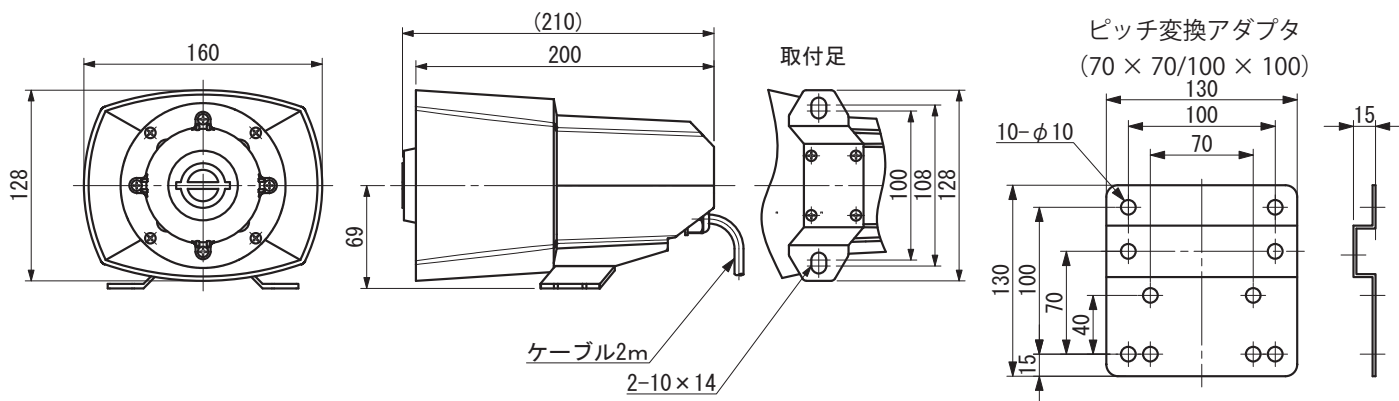

外付けスピーカ

型式	MT-5W	MT-2.5W
定格入力	5W	2W
出力音圧	105dB	90dB
インピーダンス	8 Ω	20 Ω
寸法	160x133x210	82x82x82
材質	ポリカーボネート	
保護	防水型	非防水型
質量	1.6kg	0.35kg

伊吹工業株式会社
www.ibukikogyo.co.jp

ESR-150 電子ホーン

- 使用電圧範囲は 11V ~ 30V です。
- 吹鳴スイッチは接点定格 DC30V 3A 以上のものを選定ください。(純正オプション PBF-1)
- 電源はヒューズ、ブレーカ等で保護をお願いします。
- 取付には M8 ボルト等を使用し、必要に応じてコーキング処理を行ってください。
- マイク放送には専用アンプ DPA-100 をご使用ください。