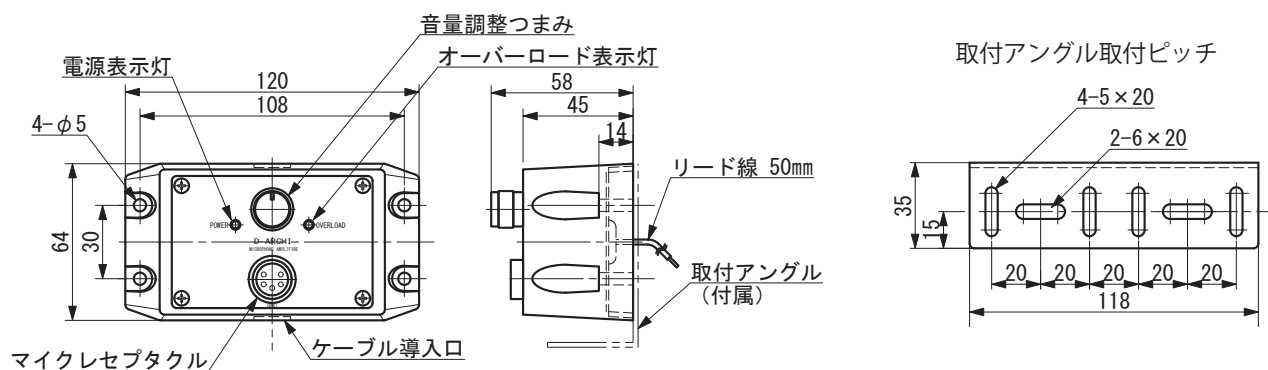

DPA-100 マイクアンプ