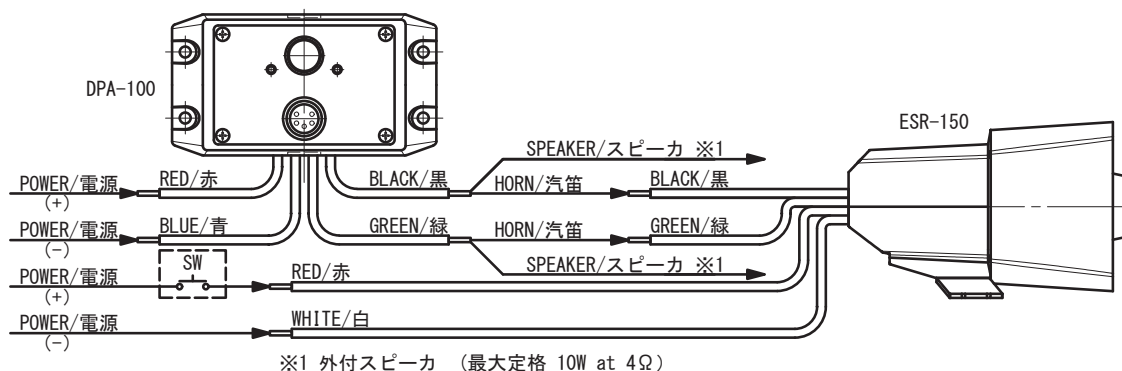

ESR-150 電子ホーン

- 使用電圧範囲は 11V ~ 30V です。
- 吹鳴スイッチは接点定格 DC30V 3A 以上のものを選定ください。(純正オプション PBF-1)
- 電源はヒューズ、ブレーカ等で保護をお願いします。
- 取付には M8 ボルト等を使用し、必要に応じてコーキング処理を行ってください。
- マイク放送には専用アンプ DPA-100 をご使用ください。

DPA-100 マイクアンプ

- 使用電圧範囲は 11V ~ 30V です。
- マイクプレスにより自動的に電源が ON になり、マイク放送終了数秒後に自動的に電源が OFF になります。(マイク付属)
- 吊り下げ又は据え置き取付の場合は付属の取付金具をご使用ください。
- ESR-150 型電子ホーンと組み合わせてご使用ください。
- 電源はヒューズ、ブレーカ等で保護をお願いします。
- 外付けスピーカは 4Ω 10W が上限になります。(外付けスピーカの接続要領は取扱説明書を参照ください)

接続図

製造元

伊吹工業株式会社

〒 535-0031

大阪府大阪市旭区高殿 1-7-28

TEL : 06-6922-5115

FAX : 06-6924-3567

E-mai : ibukimk@ibukikogyo.co.jp

URL : www.ibukikogyo.co.jp

販売代理店