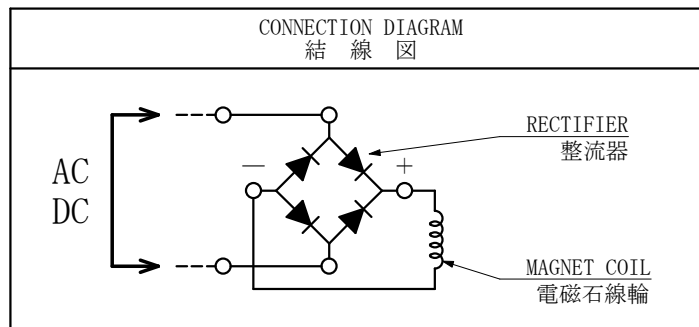

6-EV-45-W		AIR WHISTLE エアホイッスル		OUTLINE VIEW 外形図	MASS 質量 4.2 kg
SOUND LEVEL 音圧レベル	128 dB/1m	FUNDAMENTAL FREQUENCY 基本周波数	APPROX. 約 1200 Hz	RATING 定格	30 MIN
AIR PRESSURE 空気圧力	0.6~0.9 MPa				

SOURCE 電源	EXCITING CUR. 励磁電流	
AC 220V, 1 ϕ , 60Hz	0.1 A	
AC 115V, 1 ϕ , 60Hz	0.2 A	
AC 110V, 1 ϕ , 60Hz	0.2 A	
AC 100V, 1 ϕ , 60Hz	0.18 A	
DC 24V	0.8 A	
DC 22V	0.7 A	
PIPING (OUTSIDE) 接続管 (外形)	ϕd	H
10 COPPER 銅	10.0	387
15 COPPER 銅	15.0	390
10A STEEL 鋼	17.3	391
15A STEEL 鋼	21.7	418