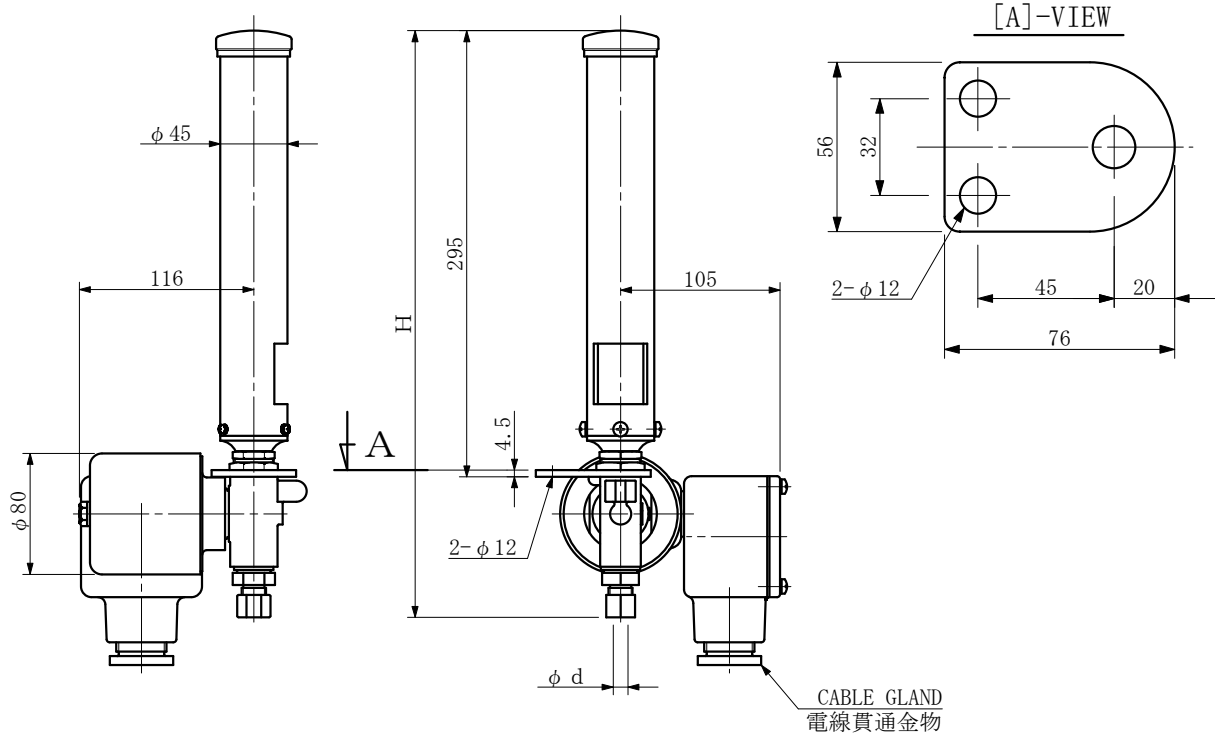

6-EV-45-W		AIR WHISTLE エアホイッスル		OUTLINE VIEW 外形図	MASS 質量 4.2 kg
SOUND LEVEL 音圧レベル	128 dB/1m	FUNDAMENTAL FREQUENCY 基本周波数	APPROX. 約 1200 Hz	RATING 定格	30 MIN
AIR PRESSURE 空気圧力	0.6~0.9 MPa				

SOURCE 電源	EXCITING CUR. 励磁電流	
AC 220V, 1 ϕ , 60Hz	0.1 A	
AC 115V, 1 ϕ , 60Hz	0.2 A	
AC 110V, 1 ϕ , 60Hz	0.2 A	
AC 100V, 1 ϕ , 60Hz	0.18 A	
DC 24V	0.8 A	
DC 22V	0.7 A	
PIPING (OUTSIDE) 接続管 (外形)	ϕd	H
10 COPPER 銅	10.0	387
15 COPPER 銅	15.0	390
10A STEEL 鋼	17.3	391
15A STEEL 鋼	21.7	418

DATE	REV.	REMARKS	IBUKI KOGYO CO. LTD. 伊吹工業株式会社	D. W. N. Y. Ueda	DATE	APR. -28. 2016
				C. K. D.	SCALE	1/5
				C. K. D.	DWG. NO	ibk-03010304