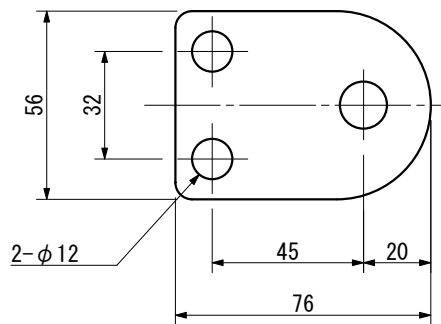

45-W		AIR WHISTLE エアホイッスル		OUTLINE VIEW 外形図		MASS 質量 1.4 Kg
SOUND LEVEL 音圧レベル	128 dB/1m	FUNDAMENTAL FREQUENCY 基本周波数	APPROX. 約 1200 Hz	PROTECTION GRADE 保護等級	IP 56	
AIR PRESSURE RANGE 空気圧力範囲	0.4~1.0MPa	CONSUMPTION 消費量	FREE AIR 自由空気 15L/S			

[A]-VIEW

PIPING (OUTSIDE) 接続管 (外形)	ϕd	H
10 COPPER 銅	10.0	347
15 COPPER 銅	15.0	348
10A STEEL 鋼	17.3	349
15A STEEL 鋼	21.7	360

DATE		REV.	REMARKS	IBUKI KOGYO CO. LTD. 伊吹工業株式会社	D. W. N. Y. Ueda	DATE	OCT. -28. 2019
					C. K. D. F. Shintaku	SCALE	1/3
					C. K. D.	DWG. NO	ibk-03010302