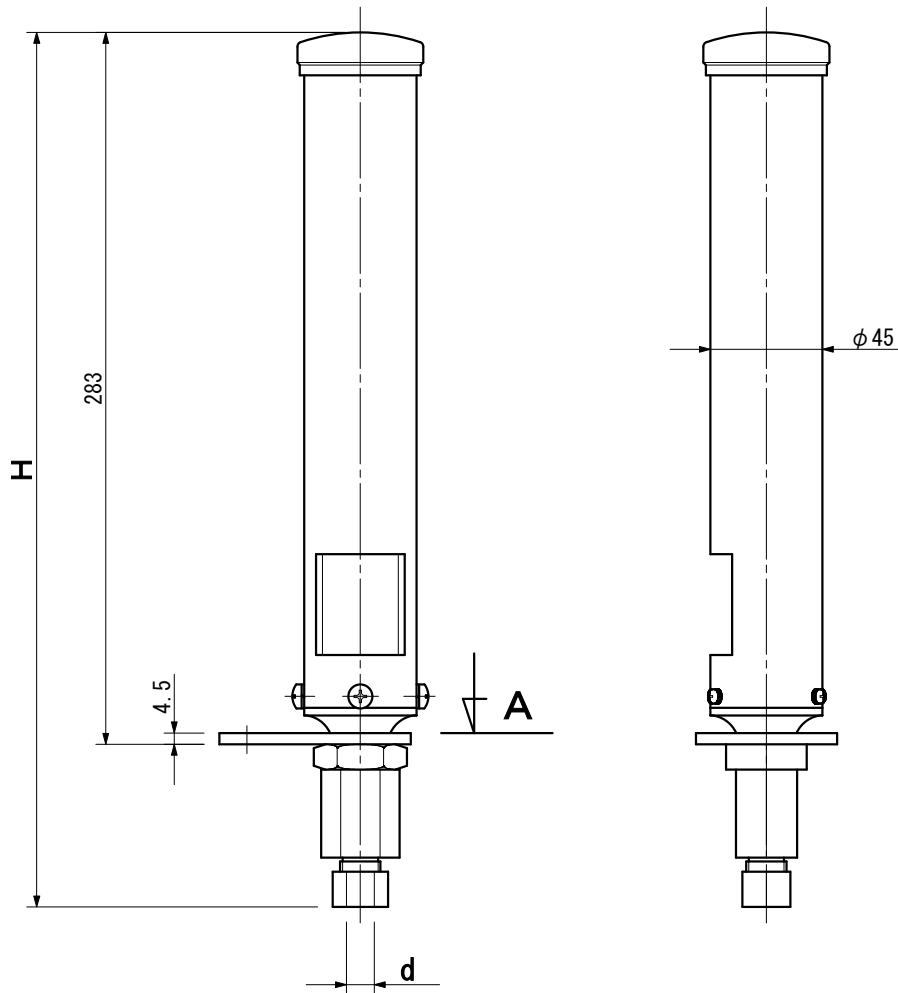

45-W		AIR WHISTLE エアホイッスル		OUTLINE VIEW 外形図		MASS 質量 1.4 Kg
SOUND LEVEL 音圧レベル	128 dB/1m	FUNDAMENTAL FREQUENCY 基本周波数	APPROX. 約 1200 Hz	PROTECTION GRADE 保護等級	IP 56	
AIR PRESSURE RANGE 空気圧力範囲	0.4~1.0MPa	CONSUMPTION 消費量	FREE AIR 自由空気 15L/S			

[A]-VIEW

PIPING (OUTSIDE) 接続管 (外形)	ϕd	H
10 COPPER 銅	10.0	347
15 COPPER 銅	15.0	348
10A STEEL 鋼	17.3	349
15A STEEL 鋼	21.7	360

DATE		REV.	REMARKS	IBUKI KOGYO CO. LTD. 伊吹工業株式会社	D. W. N. Y. Ueda	DATE	OCT. -28. 2019
					C. K. D. F. Shintaku	SCALE	1/3
					C. K. D.	DWG. NO	ibk-03010302