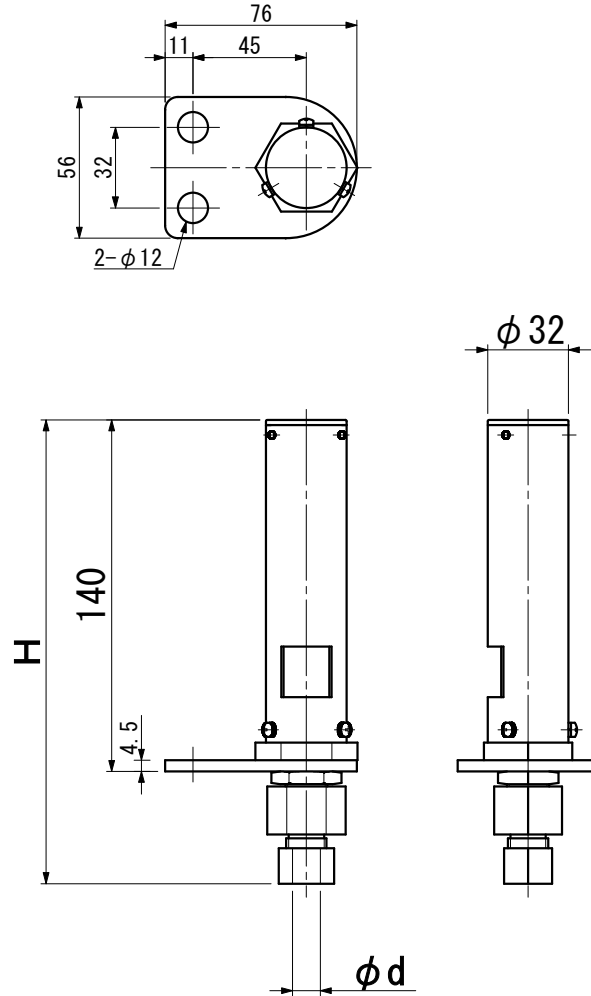

32-W		AIR WHISTLE エアホイッスル		OUTLINE VIEW 外形図		MASS 質量 0.5kg
SOUND LEVEL 音圧レベル	128 dB/1m	FUNDAMENTAL FREQUENCY 基本周波数	APPROX. 約 2400Hz	PROTECTION GRADE 保護等級	IP 56	
AIR PRESSURE RANGE 空気圧力範囲	0.6~0.9MPa	CONSUMPTION 消費量	FREE AIR 自由空気 15L/S	PAINING 塗装色	5R 4/13	

PIPING (OUTSIDE) 接続管 (外形)		ϕd	H
10	COPPER 銅	10.0	184
15	COPPER 銅	15.0	212
10A	STEEL 鋼	17.3	213
15A	STEEL 鋼	21.7	214

DATE		REV.		REMARKS		 IBUKI KOGYO CO. LTD. 伊吹工業株式会社		D. W. N.	Y. Ueda	DATE	OCT. -28. 2019
								C. K. D.	F. Shintaku	SCALE	1/3
								C. K. D.		DWG. NO	ibk-03010301