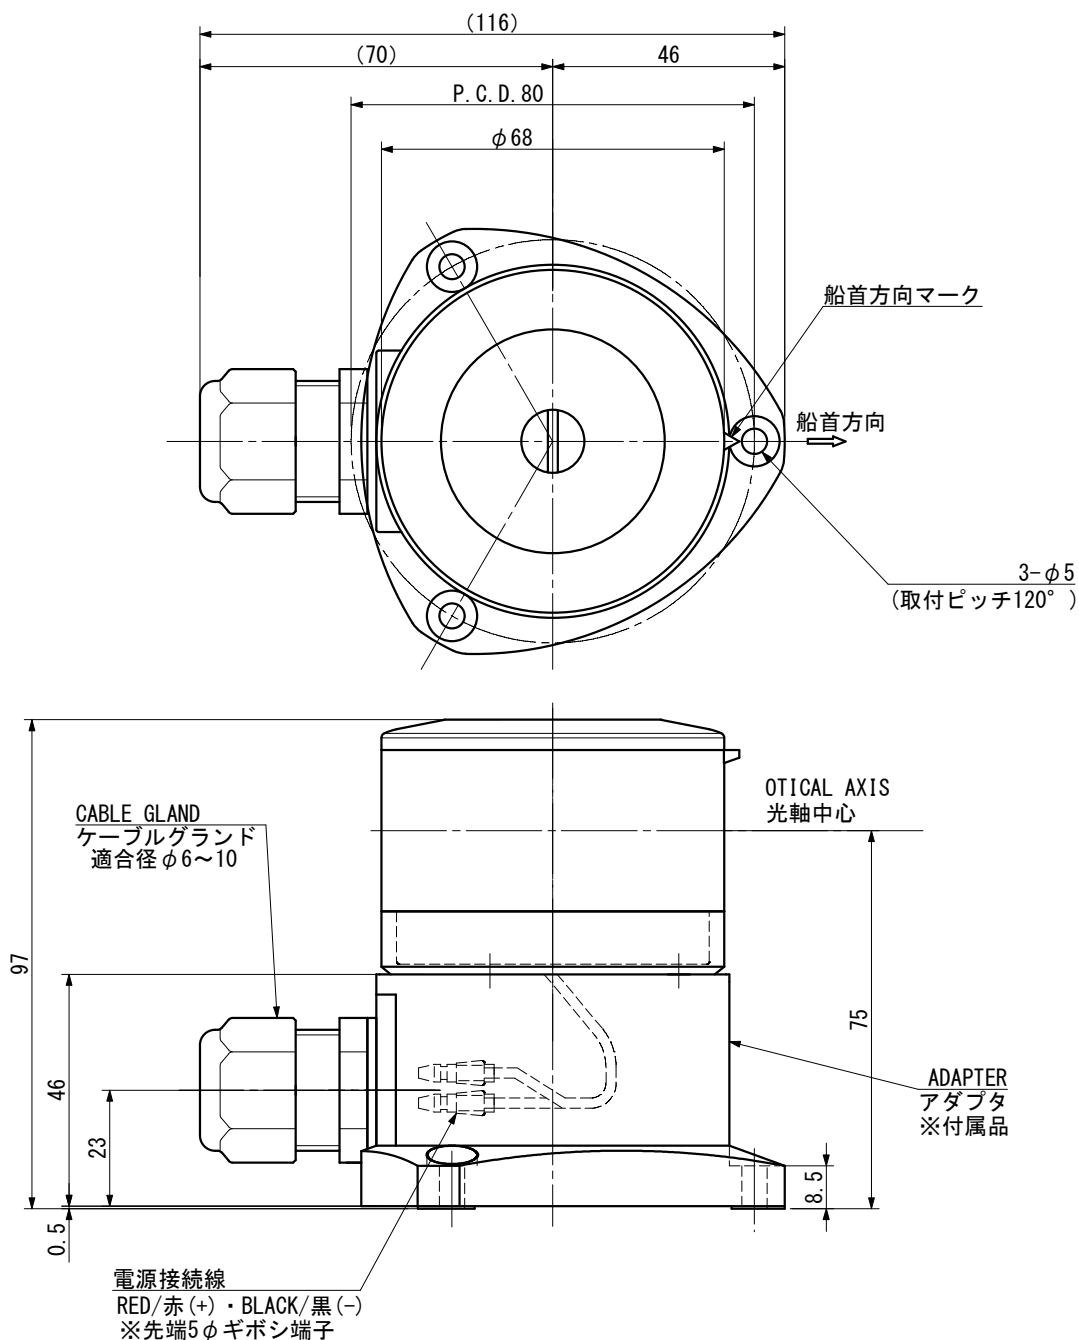

NLS□-□□	LED NAVIGATION LIGHT	For the vessel length less than 20m 20m未満の船舶用	OUTLINE VIEW	MASS 質量
	LED船灯 WITH ADAPTER/アダプタ付		外形図	0.4 kg
SOURCE 電源	DC10 V~30 V		PROTECTION GRADE 保護等級	IP56

種別	灯色	型式	光達距離 (海里)	射光角度 (deg.)	消費電力 (W)	型式承認番号
第三種マスト灯	白	NLSM-3W	3	225	4.5	5161
第二種舷灯(紅)	赤	NLSG-2R	2	112.5	2	5162
第二種舷灯(緑)	緑	NLSG-2G	2	112.5	2	5163
第二種両色灯	赤/緑	NLSW-2B	1	112.5	3	5169
第二種白灯	白	NLSA-2W	2	360	4.5	5165
第二種紅灯	赤	NLSA-2R	2	360	3	5166
第二種緑灯	緑	NLSA-2G	2	360	3	5167

		NAUTILIGHT NAV I LED NAVIGATION LIGHT		D. W. N.	N. Tanaka	DATE	DEC. -21. 2022
				C. K. D.	Y. Ueda	SCALE	2/3
DATE	REV.	REMARKS	IBUKI KOGYO CO. LTD. 伊吹工業株式会社		C. K. D.	DWG. NO	ibk-06031301