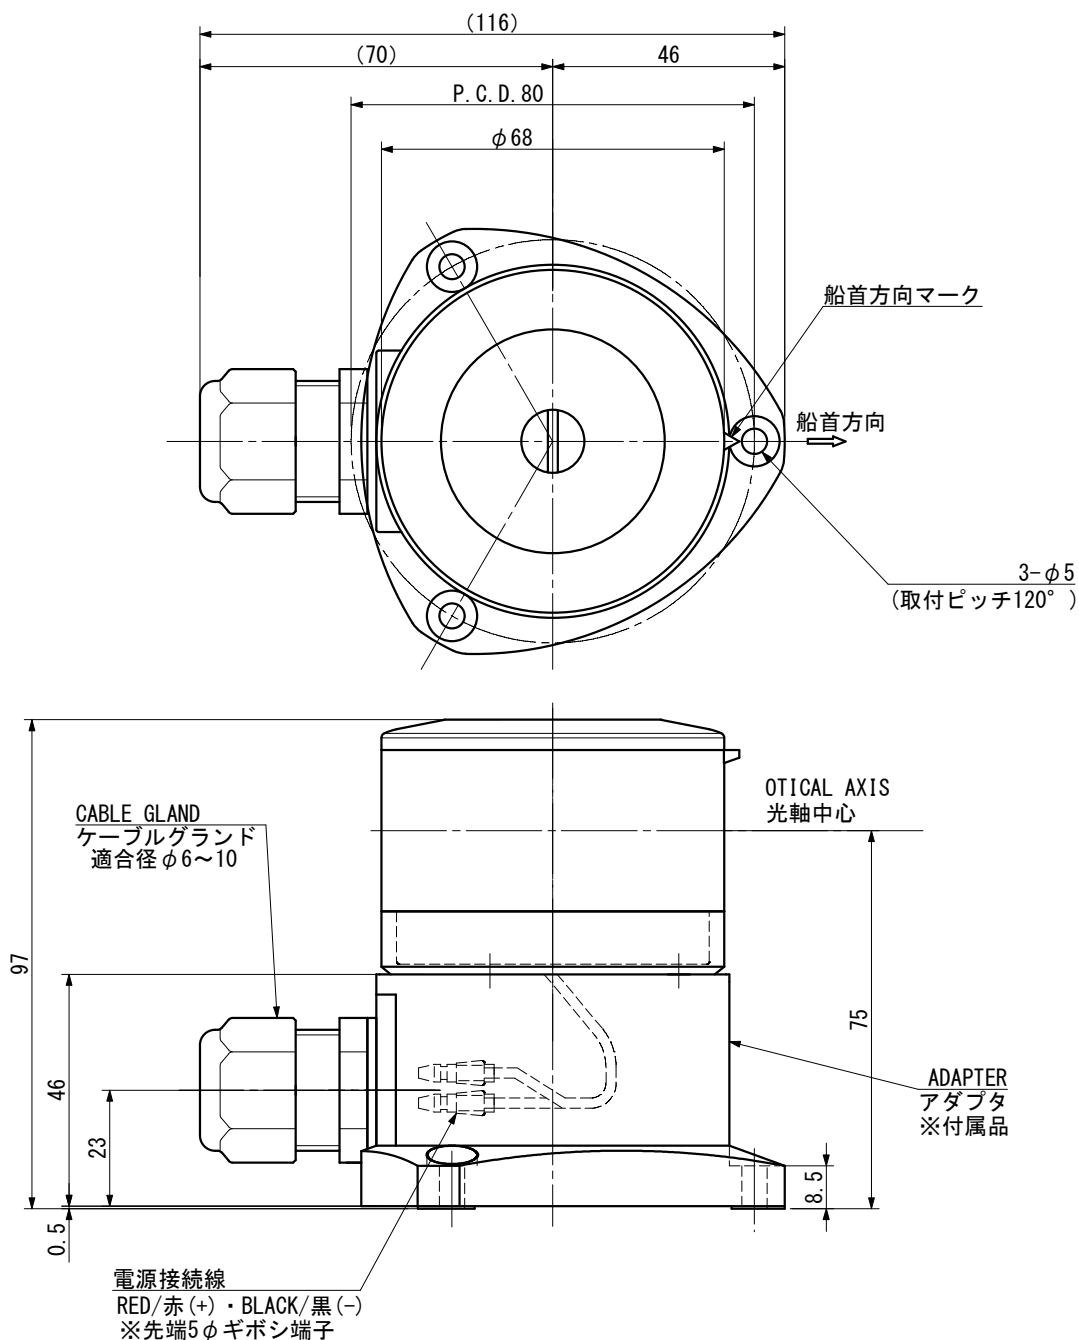

NLS□-□□	LED NAVIGATION LIGHT	For the vessel length less than 20m 20m未満の船舶用	OUTLINE VIEW	MASS 質量
	LED船灯 WITH ADAPTER/アダプタ付		外形図	0.4 kg
SOURCE 電源	DC10 V~30 V		PROTECTION GRADE 保護等級	IP56

種別	灯色	型式	光達距離 (海里)	射光角度 (deg.)	消費電力 (W)	型式承認番号
第三種マスト灯	白	NLSM-3W	3	225	4.5	5161
第二種舷灯(紅)	赤	NLSG-2R	2	112.5	2	5162
第二種舷灯(緑)	緑	NLSG-2G	2	112.5	2	5163
第二種両色灯	赤/緑	NLSW-2B	1	112.5	3	5169
第二種白灯	白	NLSA-2W	2	360	4.5	5165
第二種紅灯	赤	NLSA-2R	2	360	3	5166
第二種緑灯	緑	NLSA-2G	2	360	3	5167

		NAUTILIGHT NAV I LED NAVIGATION LIGHT		D. W. N.	N. Tanaka	DATE	DEC. -21. 2022
				C. K. D.	Y. Ueda	SCALE	2/3
DATE	REV.	REMARKS	IBUKI KOGYO CO. LTD. 伊吹工業株式会社		C. K. D.	DWG. NO	ibk-06031201