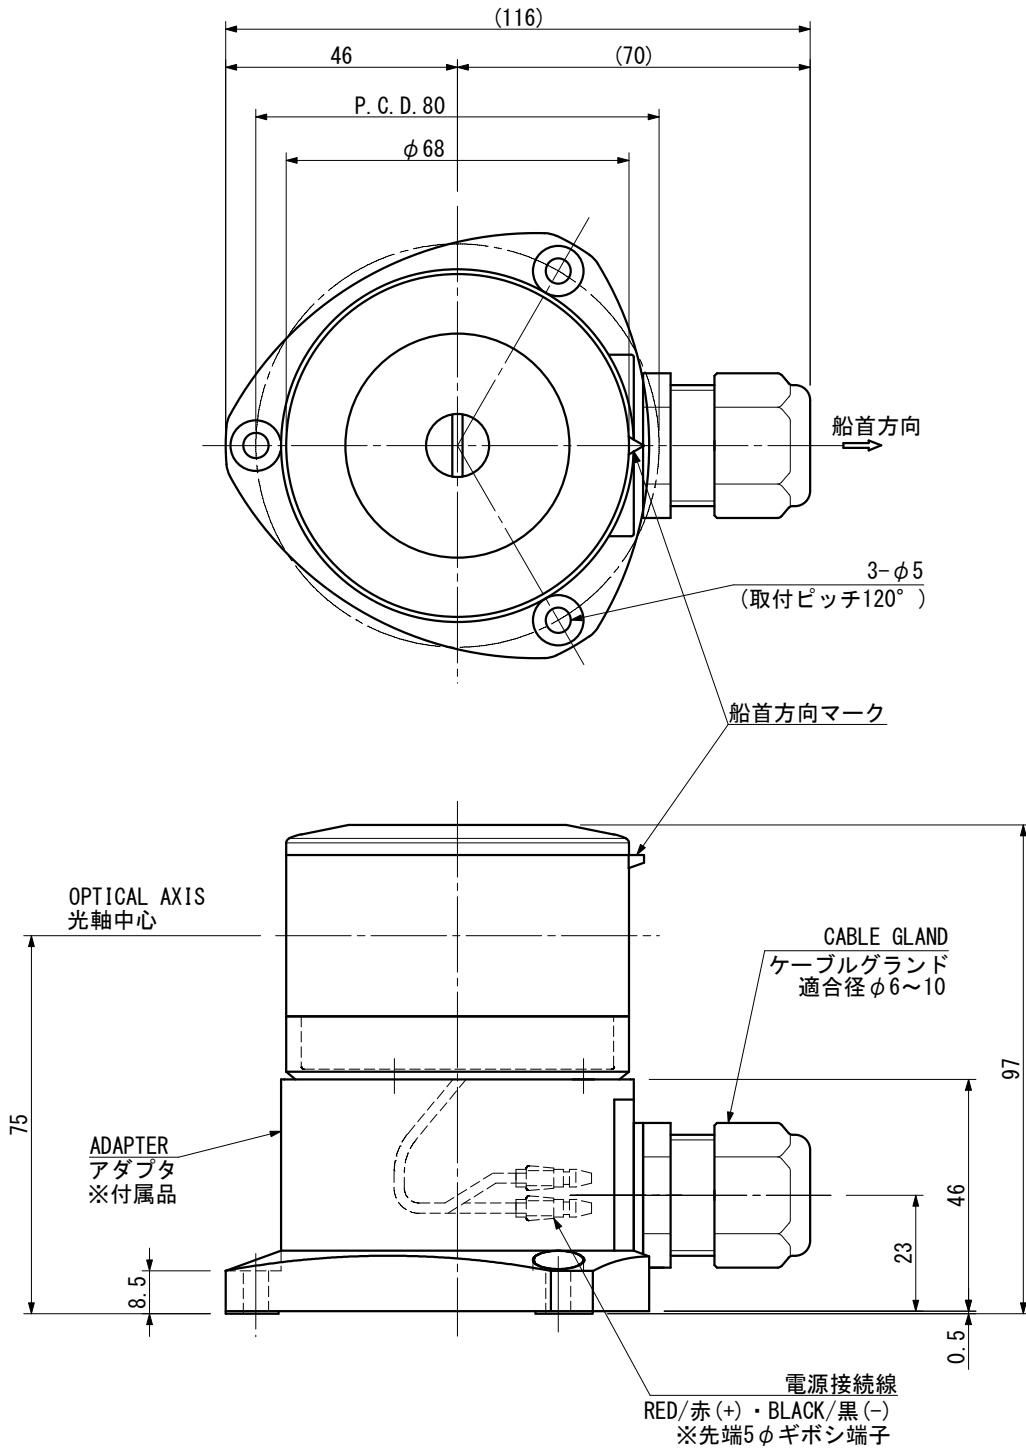

NLS□-□□	LED NAVIGATION LIGHT	For the vessel length less than 20m 20m未満の船舶用	OUTLINE VIEW	MASS 質量
	LED船灯 WITH ADAPTER/アダプタ付		外形図	0.4 kg
SOURCE 電源	DC10 V~30 V		PROTECTION GRADE 保護等級	IP56

種別	灯色	型式	光達距離 (海里)	射光角度 (deg.)	消費電力 (W)	型式承認番号
第二種船尾灯	白	NLSS-2W	2	135	3	5164
第二種引船灯	黄	NLST-2Y	2	135	3	5168

		NAUTILIGHT NAVI LED NAVIGATION LIGHT		D. W. N.	N. Tanaka	DATE	DEC. -21. 2022
				C. K. D.	Y. Ueda	SCALE	2/3
DATE	REV.	REMARKS	IBUKI KOGYO CO. LTD. 伊吹工業株式会社		C. K. D.	DWG. NO	ibk-06030901