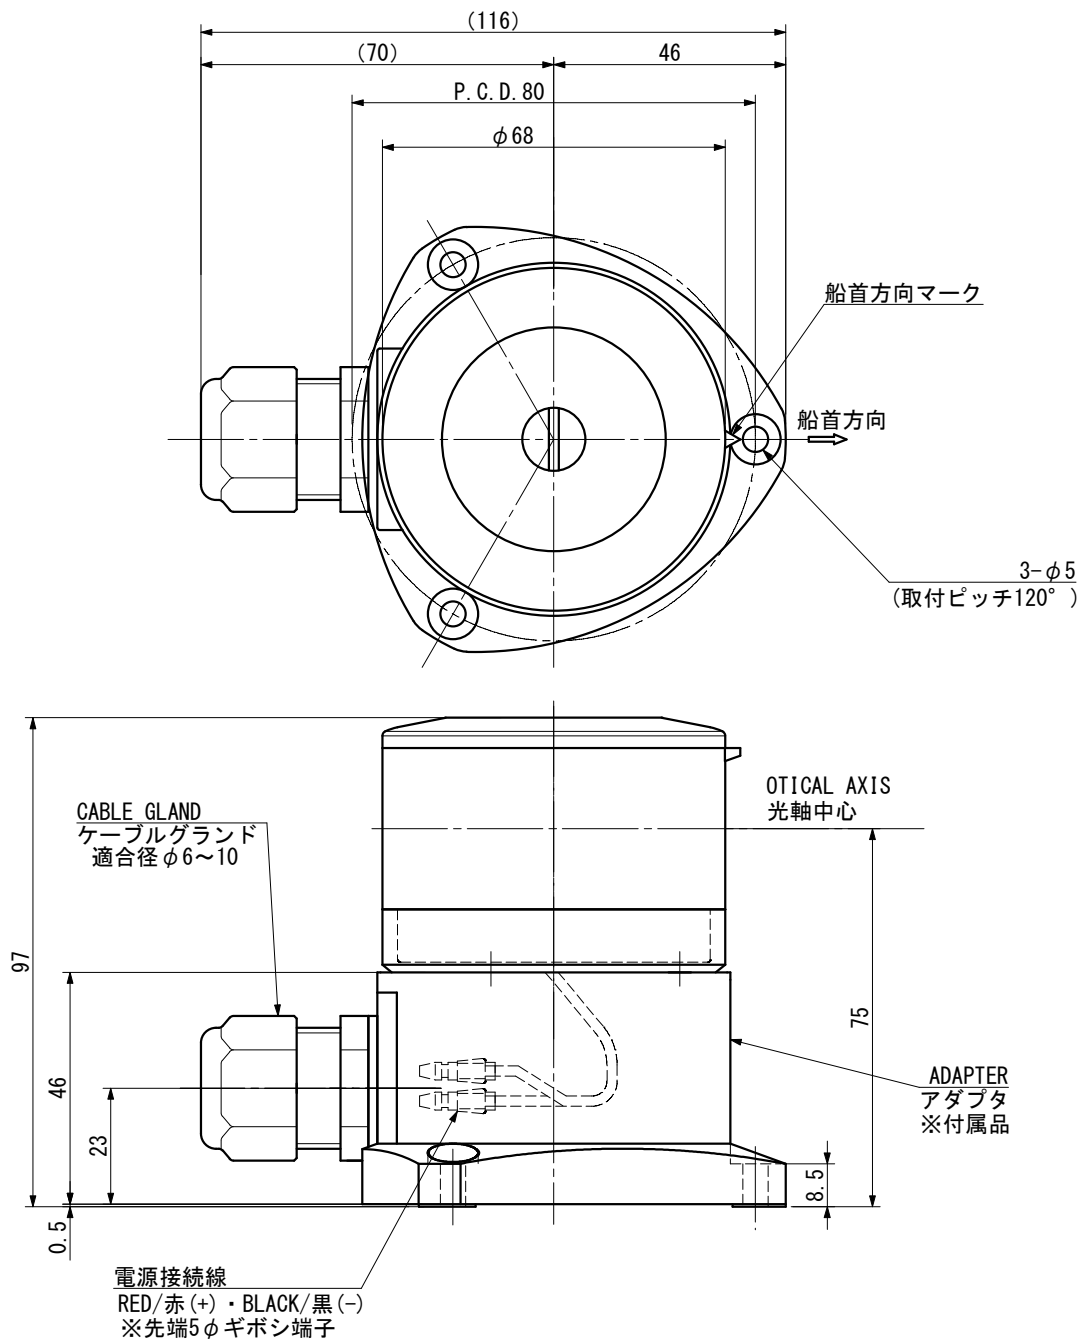

NLSA-2□	LED NAVIGATION LIGHT	For the vessel length less than 20m 20m未満の船舶用	OUTLINE VIEW	MASS 質量
	LED船灯 WITH ADAPTER/アダプタ付		外形図	0.4 kg
SOURCE 電源	DC10 V~30 V		PROTECTION GRADE 保護等級	IP56

種別	灯色	型式	光達距離 (海里)	射光角度 (deg.)	消費電力 (W)	型式承認番号
第三種マスト灯	白	NLSM-3W	3	225	4.5	5161
第二種舷灯(紅)	赤	NLSG-2R	2	112.5	2	5162
第二種舷灯(緑)	緑	NLSG-2G	2	112.5	2	5163
第二種両色灯	赤/緑	NLSW-2B	1	112.5	3	5169
第二種白灯	白	NLSA-2W	2	360	4.5	5165
第二種紅灯	赤	NLSA-2R	2	360	3	5166
第二種緑灯	緑	NLSA-2G	2	360	3	5167

		NAUTILIGHT NAV I LED NAVIGATION LIGHT		D. W. N.	N. Tanaka	DATE	DEC. -21. 2022
				C. K. D.	Y. Ueda	SCALE	2/3
DATE	REV.	REMARKS	IBUKI KOGYO CO. LTD. 伊吹工業株式会社		C. K. D.	DWG. NO	ibk-06030801