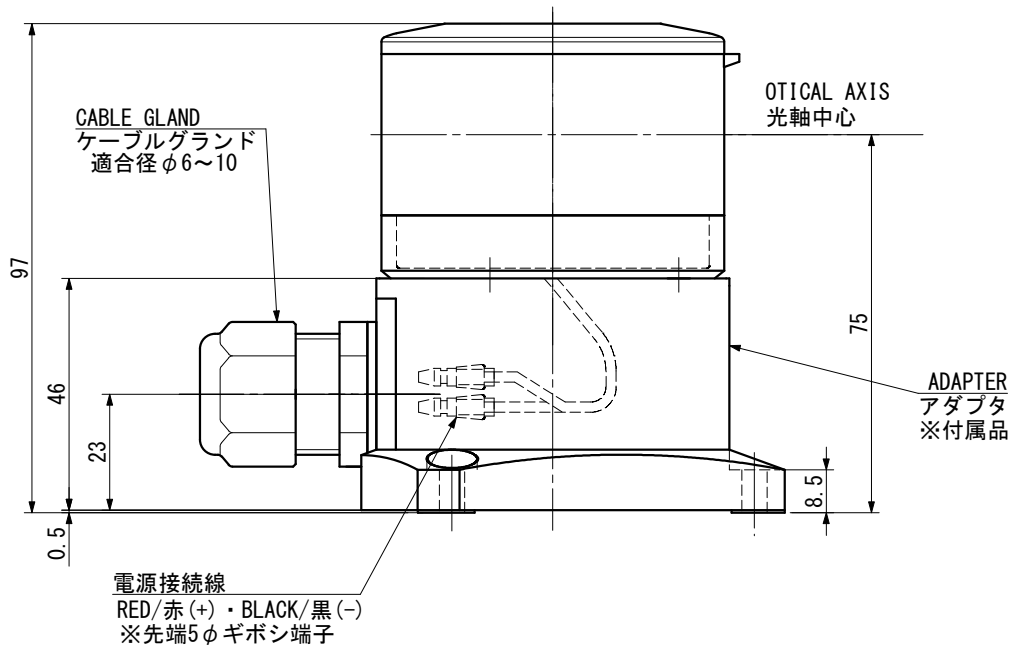

NLSA-2□	LED NAVIGATION LIGHT	For the vessel length less than 20m 20m未満の船舶用	OUTLINE VIEW	MASS 質量
	LED船灯 WITH ADAPTER/アダプタ付		外形図	0.4 kg
SOURCE 電源	DC10 V~30 V		PROTECTION GRADE 保護等級	IP56

種別	灯色	型式	光達距離 (海里)	射光角度 (deg.)	消費電力 (W)	型式承認番号
第三種マスト灯	白	NLSM-3W	3	225	4.5	5161
第二種舷灯(紅)	赤	NLSG-2R	2	112.5	2	5162
第二種舷灯(緑)	緑	NLSG-2G	2	112.5	2	5163
第二種両色灯	赤/緑	NLSW-2B	1	112.5	3	5169
第二種白灯	白	NLSA-2W	2	360	4.5	5165
第二種紅灯	赤	NLSA-2R	2	360	3	5166
第二種緑灯	緑	NLSA-2G	2	360	3	5167

		<b>NAUTILIGHT</b> NAV I LED NAVIGATION LIGHT		D. W. N.	N. Tanaka	DATE	DEC. -21. 2022
				C. K. D.	Y. Ueda	SCALE	2/3
DATE	REV.	REMARKS	IBUKI KOGYO CO. LTD. 伊吹工業株式会社		C. K. D.	DWG. NO	ibk-06030701