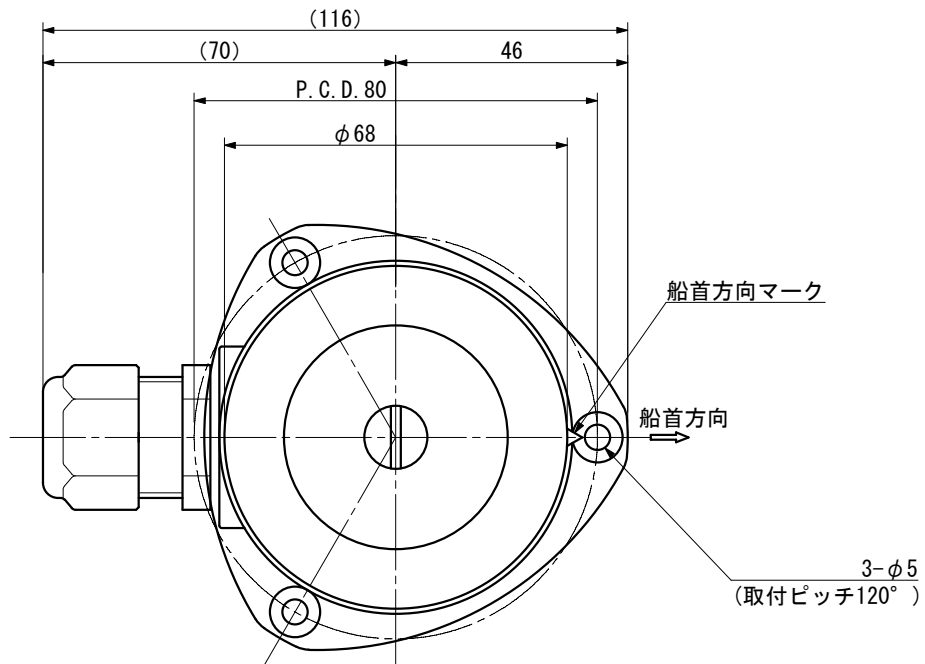

NLSA-2□	LED NAVIGATION LIGHT	For the vessel length less than 20m 20m未満の船舶用	OUTLINE VIEW	MASS 質量
	LED船灯 WITH ADAPTER/アダプタ付		外形図	0.4 kg
SOURCE 電源	DC10 V~30 V		PROTECTION GRADE 保護等級	IP56

種別	灯色	型式	光達距離 (海里)	射光角度 (deg.)	消費電力 (W)	型式承認番号
第三種マスト灯	白	NLSM-3W	3	225	4.5	5161
第二種舷灯(紅)	赤	NLSG-2R	2	112.5	2	5162
第二種舷灯(緑)	緑	NLSG-2G	2	112.5	2	5163
第二種両色灯	赤/緑	NLSW-2B	1	112.5	3	5169
第二種白灯	白	NLSA-2W	2	360	4.5	5165
第二種紅灯	赤	NLSA-2R	2	360	3	5166
第二種緑灯	緑	NLSA-2G	2	360	3	5167

		<b>NAUTILIGHT</b> NAV I LED NAVIGATION LIGHT		D. W. N.	N. Tanaka	DATE	DEC. -21. 2022
				C. K. D.	Y. Ueda	SCALE	2/3
DATE	REV.	REMARKS	IBUKI KOGYO CO. LTD. 伊吹工業株式会社		C. K. D.	DWG. NO	ibk-06030701