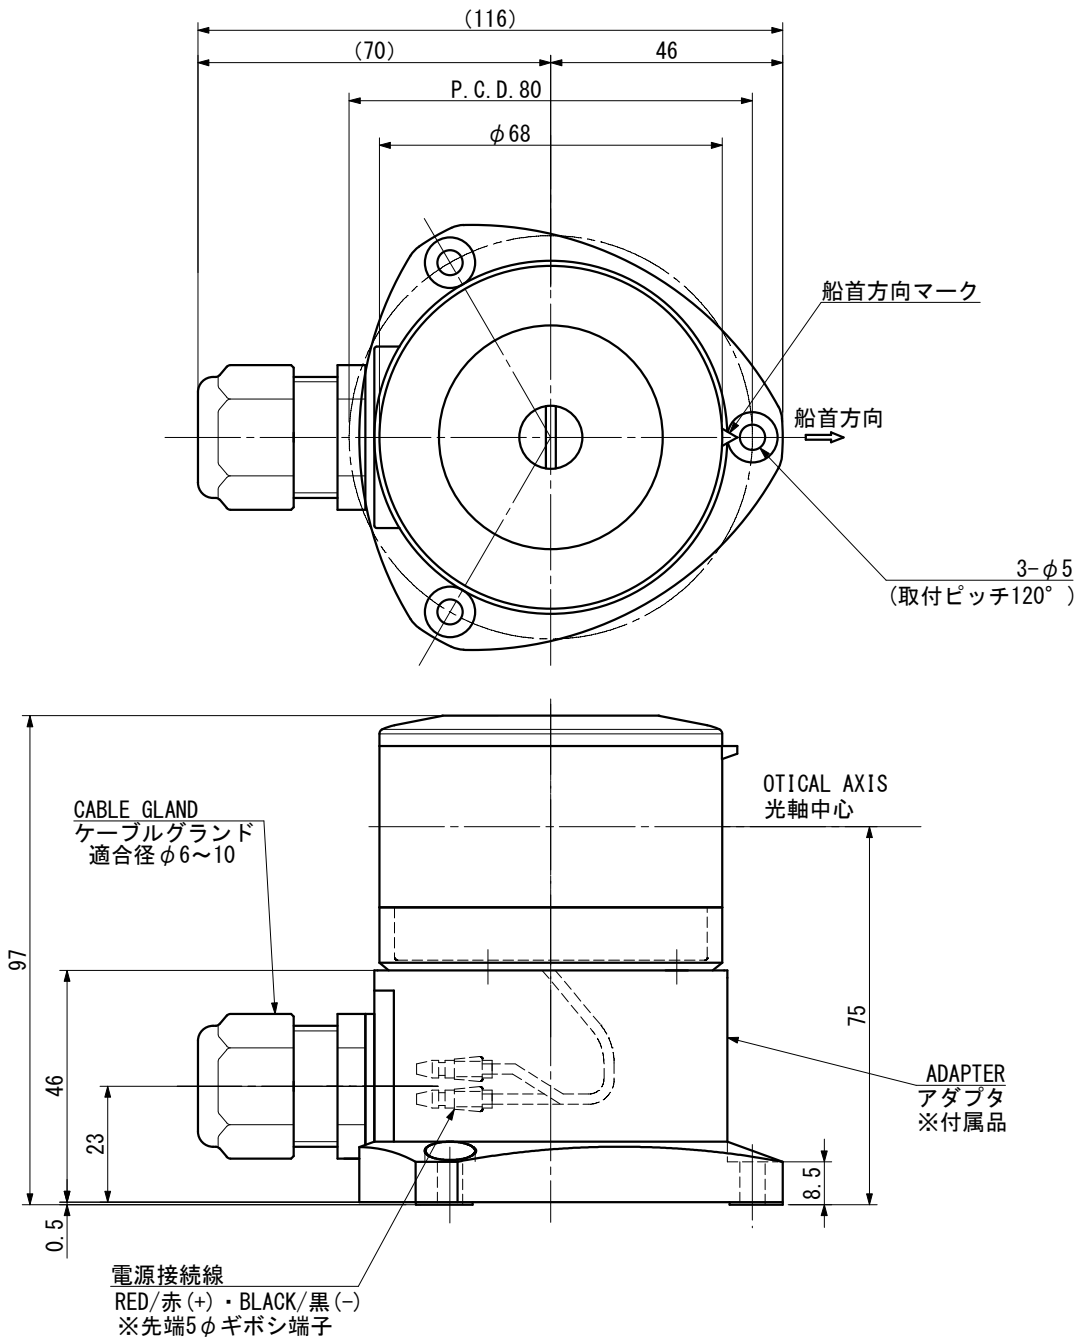

NLSA-2□	LED NAVIGATION LIGHT	For the vessel length less than 20m 20m未満の船舶用	OUTLINE VIEW	MASS 質量
	LED船灯 WITH ADAPTER/アダプタ付		外形図	0.4 kg
SOURCE 電源	DC10 V~30 V		PROTECTION GRADE 保護等級	IP56

種別	灯色	型式	光達距離 (海里)	射光角度 (deg.)	消費電力 (W)	型式承認番号
第三種マスト灯	白	NLSM-3W	3	225	4.5	5161
第二種舷灯(紅)	赤	NLSG-2R	2	112.5	2	5162
第二種舷灯(緑)	緑	NLSG-2G	2	112.5	2	5163
第二種両色灯	赤/緑	NLSW-2B	1	112.5	3	5169
第二種白灯	白	NLSA-2W	2	360	4.5	5165
第二種紅灯	赤	NLSA-2R	2	360	3	5166
第二種緑灯	緑	NLSA-2G	2	360	3	5167

		NAUTILIGHT NAV I LED NAVIGATION LIGHT		D. W. N.	N. Tanaka	DATE	DEC. -21. 2022
				C. K. D.	Y. Ueda	SCALE	2/3
DATE	REV.	REMARKS	IBUKI KOGYO CO. LTD. 伊吹工業株式会社		C. K. D.	DWG. NO	ibk-06030601