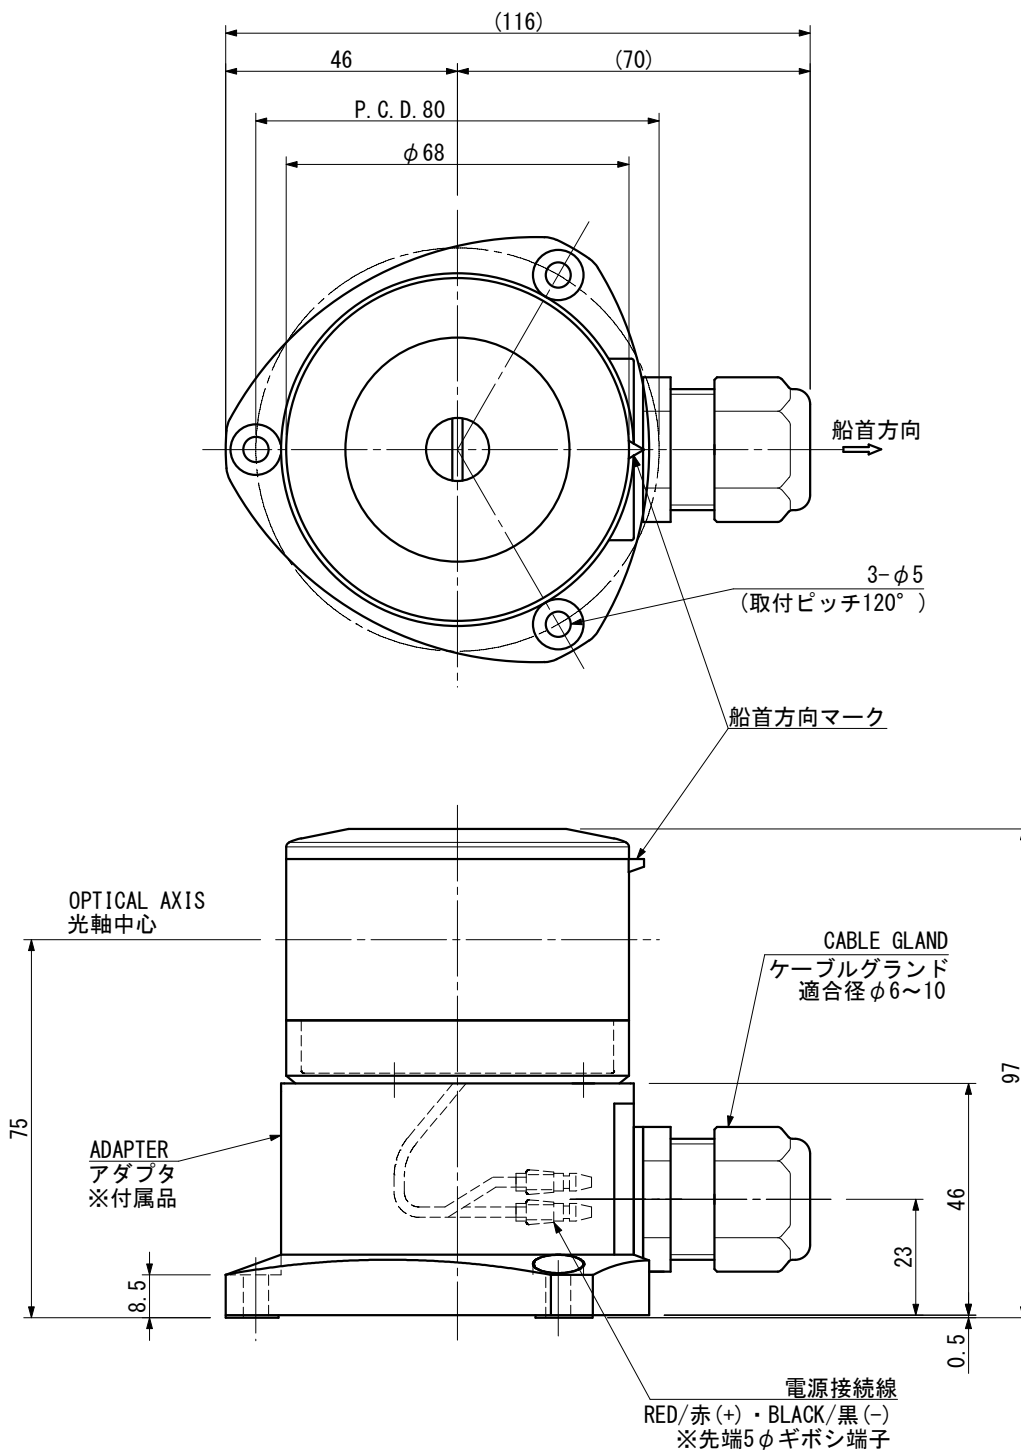

NLSS-2W	LED NAVIGATION LIGHT	For the vessel length less than 20m 20m未満の船舶用	OUTLINE VIEW	MASS 質量
	LED船灯 WITH ADAPTER/アダプタ付		外形図	0.4 kg
SOURCE 電源	DC10 V~30 V		PROTECTION GRADE 保護等級	IP56

種別	灯色	型式	光達距離 (海里)	射光角度 (deg.)	消費電力 (W)	型式承認番号
第二種船尾灯	白	NLSS-2W	2	135	3	5164
第二種引船灯	黄	NLST-2Y	2	135	3	5168

		NAUTILIGHT NAVI LED NAVIGATION LIGHT		D. W. N.	N. Tanaka	DATE	DEC. -21. 2022
				C. K. D.	Y. Ueda	SCALE	2/3
DATE	REV.	REMARKS	IBUKI KOGYO CO. LTD. 伊吹工業株式会社		C. K. D.	DWG. NO	ibk-06030501