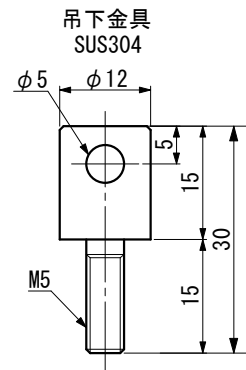

紅灯付属品

			NAUTILIGHT NAVI LED NAVIGATION LIGHT IBUKI KOGYO CO. LTD. 伊吹工業株式会社		D. W. N.	N. Tanaka	DATE	DEC. -21. 2022
					C. K. D.	Y. Ueda	SCALE	1/1
DATE	REV.	REMARKS			C. K. D.		DWG. NO	ibk-06030401