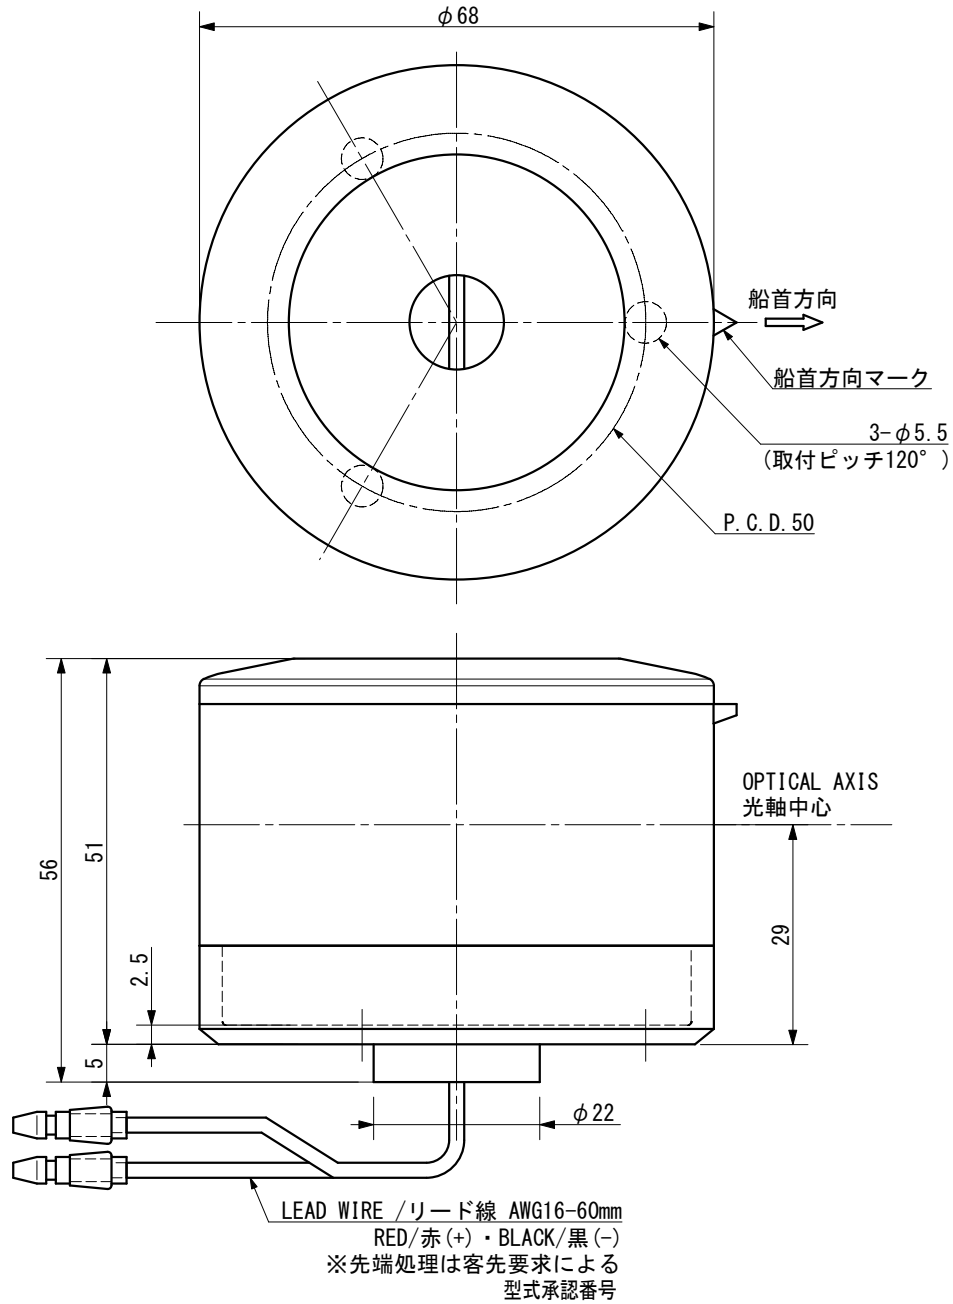

NLS□-□□	LED NAVIGATION LIGHT LED船灯 20m未満の船舶用		For the vessel length less than 20m 20m未満の船舶用	OUTLINE VIEW 外形図	MASS 質量 0.2 kg
	SOURCE 電源	DC10 V~30 V		PROTECTION GRADE 保護等級	IP56

種別	灯色	型式	光達距離 (海里)	射光角度 (deg.)	消費電力 (W)	
第三種マスト灯	白	NLSM-3W	3	225	4.5	5161
第二種舷灯(紅)	赤	NLSG-2R	2	112.5	2	5162
第二種舷灯(緑)	緑	NLSG-2G	2	112.5	2	5163
第二種両色灯	赤/緑	NLSW-2B	1	112.5	3	5169
第二種船尾灯	白	NLSS-2W	2	135	3	5164
第二種白灯	白	NLSA-2W	2	360	4.5	5165
第二種紅灯	赤	NLSA-2R	2	360	3	5166
第二種緑灯	緑	NLSA-2G	2	360	3	5167
第二種引船灯	黄	NLST-2Y	2	135	3	5168