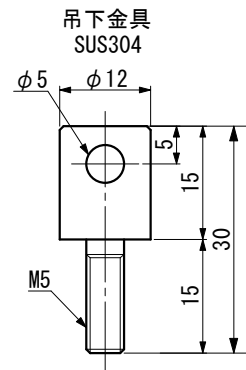

紅灯付属品

			NAUTILIGHT NAVI LED NAVIGATION LIGHT IBUKI KOGYO CO. LTD. 伊吹工業株式会社		D. W. N.	N. Tanaka	DATE	DEC. -21. 2022
					C. K. D.	Y. Ueda	SCALE	1/1
DATE	REV.	REMARKS			C. K. D.		DWG. NO	ibk-06030101