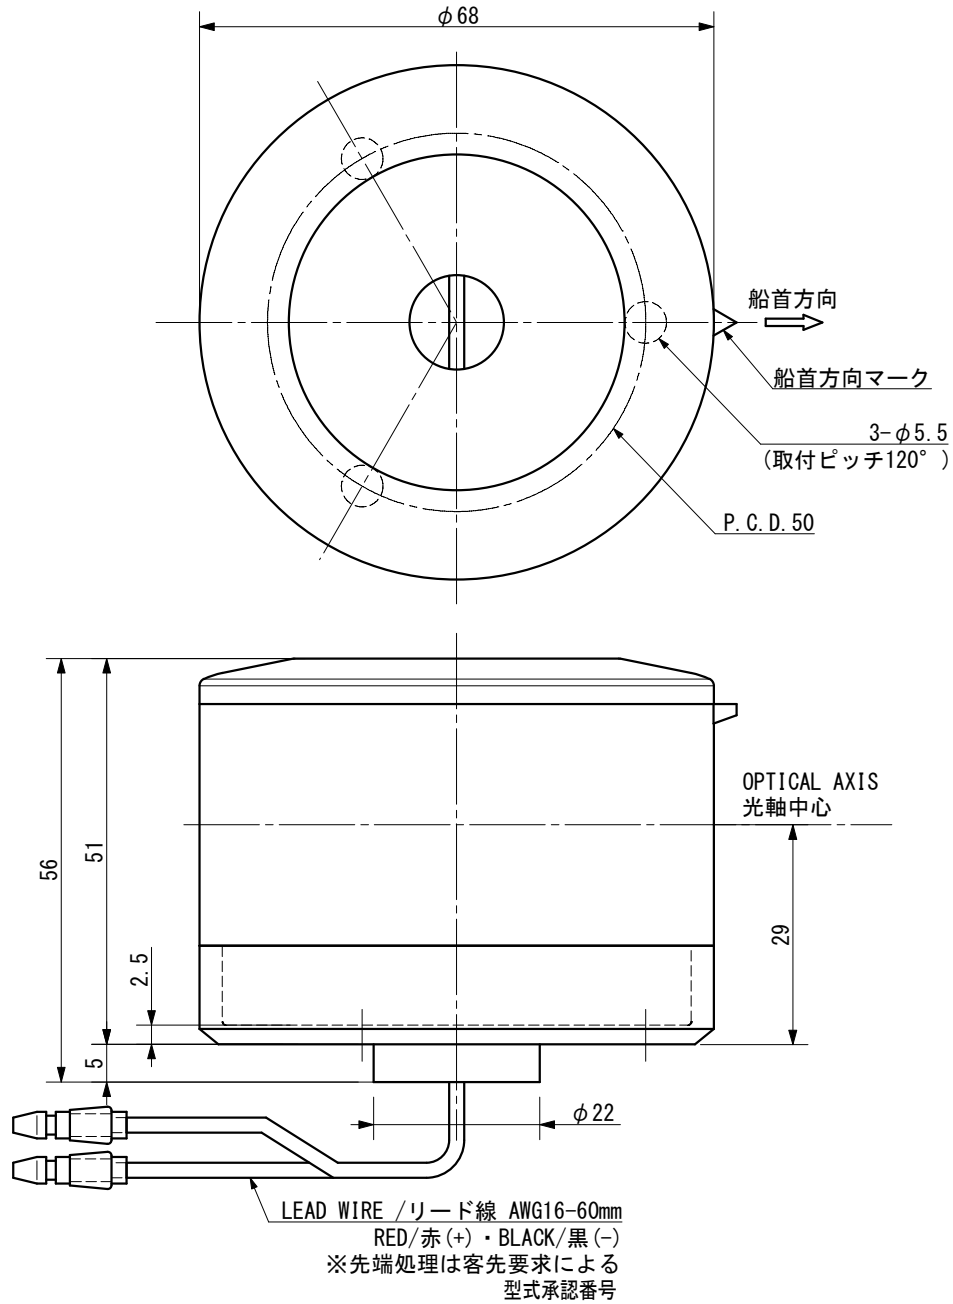

NLS□-□□	LED NAVIGATION LIGHT LED船灯 20m未満の船舶用		For the vessel length less than 20m 20m未満の船舶用	OUTLINE VIEW 外形図	MASS 質量 0.2 kg
	SOURCE 電源	DC10 V~30 V		PROTECTION GRADE 保護等級	IP56

種別	灯色	型式	光達距離 (海里)	射光角度 (deg.)	消費電力 (W)	
第三種マスト灯	白	NLSM-3W	3	225	4.5	5161
第二種舷灯(紅)	赤	NLSG-2R	2	112.5	2	5162
第二種舷灯(綠)	綠	NLSG-2G	2	112.5	2	5163
第二種両色灯	赤/綠	NLSW-2B	1	112.5	3	5169
第二種船尾灯	白	NLSS-2W	2	135	3	5164
第二種白灯	白	NLSA-2W	2	360	4.5	5165
第二種紅灯	赤	NLSA-2R	2	360	3	5166
第二種綠灯	綠	NLSA-2G	2	360	3	5167
第二種引船灯	黄	NLST-2Y	2	135	3	5168