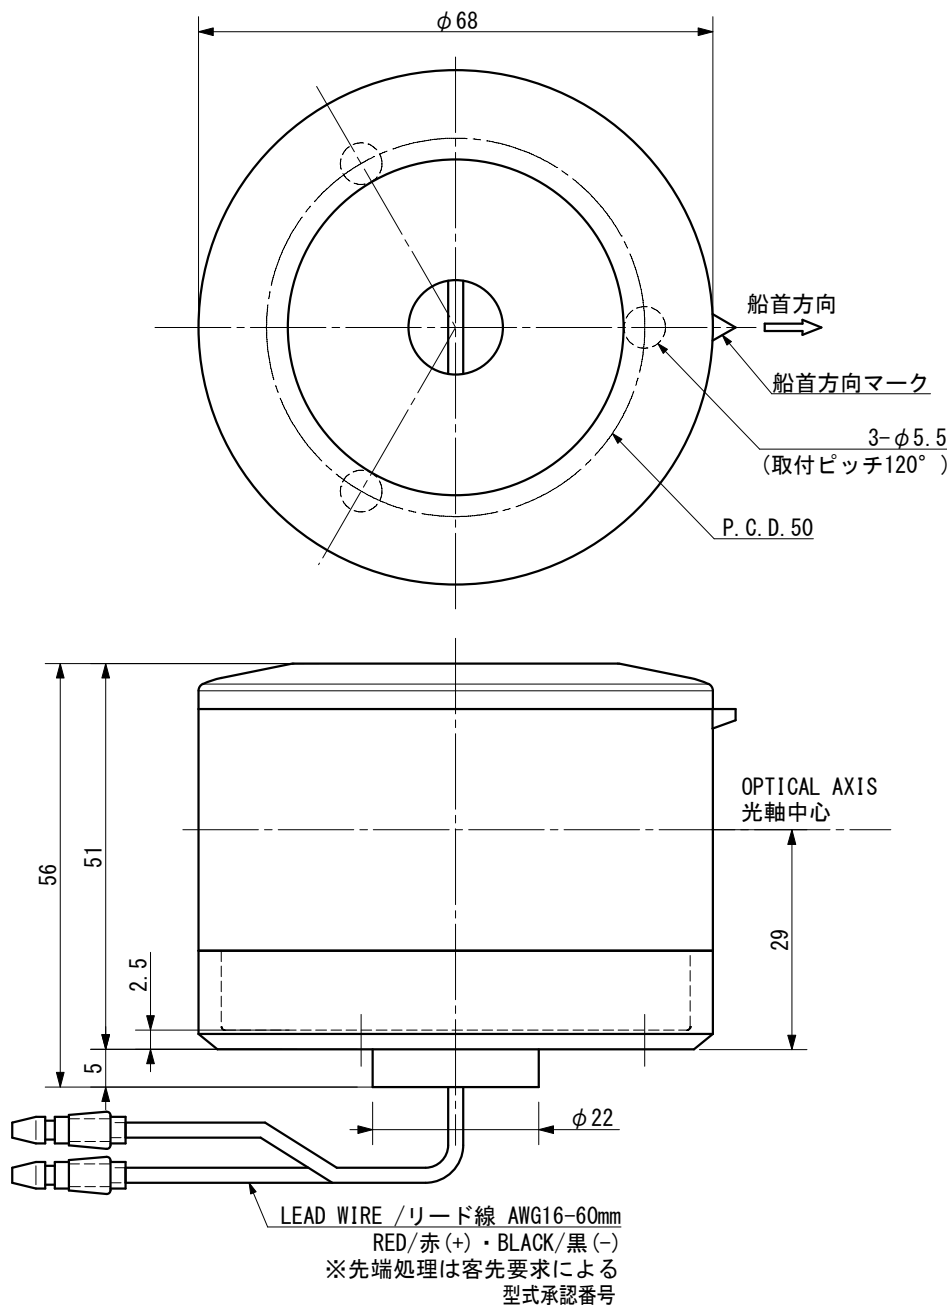

NLS□-□□	LED NAVIGATION LIGHT	For the vessel length less than 20m	OUTLINE VIEW	MASS 質量
	LED船灯 20m未満の船舶用	20m未満の船舶用	外形図	0.2 kg
SOURCE 電源	DC10 V~30 V		PROTECTION GRADE 保護等級	IP56

種別	灯色	型式	光達距離 (海里)	射光角度 (deg.)	消費電力 (W)	
第三種マスト灯	白	NLSM-3W	3	225	4.5	5161
第二種舷灯(紅)	赤	NLSG-2R	2	112.5	2	5162
第二種舷灯(緑)	緑	NLSG-2G	2	112.5	2	5163
第二種両色灯	赤/緑	NLSW-2B	1	112.5	3	5169
第二種船尾灯	白	NLSS-2W	2	135	3	5164
第二種白灯	白	NLSA-2W	2	360	4.5	5165
第二種紅灯	赤	NLSA-2R	2	360	3	5166
第二種緑灯	緑	NLSA-2G	2	360	3	5167
第二種引船灯	黄	NLST-2Y	2	135	3	5168

紅灯付属品
吊下金具
SUS304

			NAUTILIGHT NAVI LED NAVIGATION LIGHT		D. W. N.	N. Tanaka	DATE	DEC. -21. 2022
					C. K. D.	Y. Ueda	SCALE	1/1
DATE	REV.	REMARKS	IBUKI KOGYO CO. LTD. 伊吹工業株式会社		C. K. D.		DWG. NO	ibk-06020701