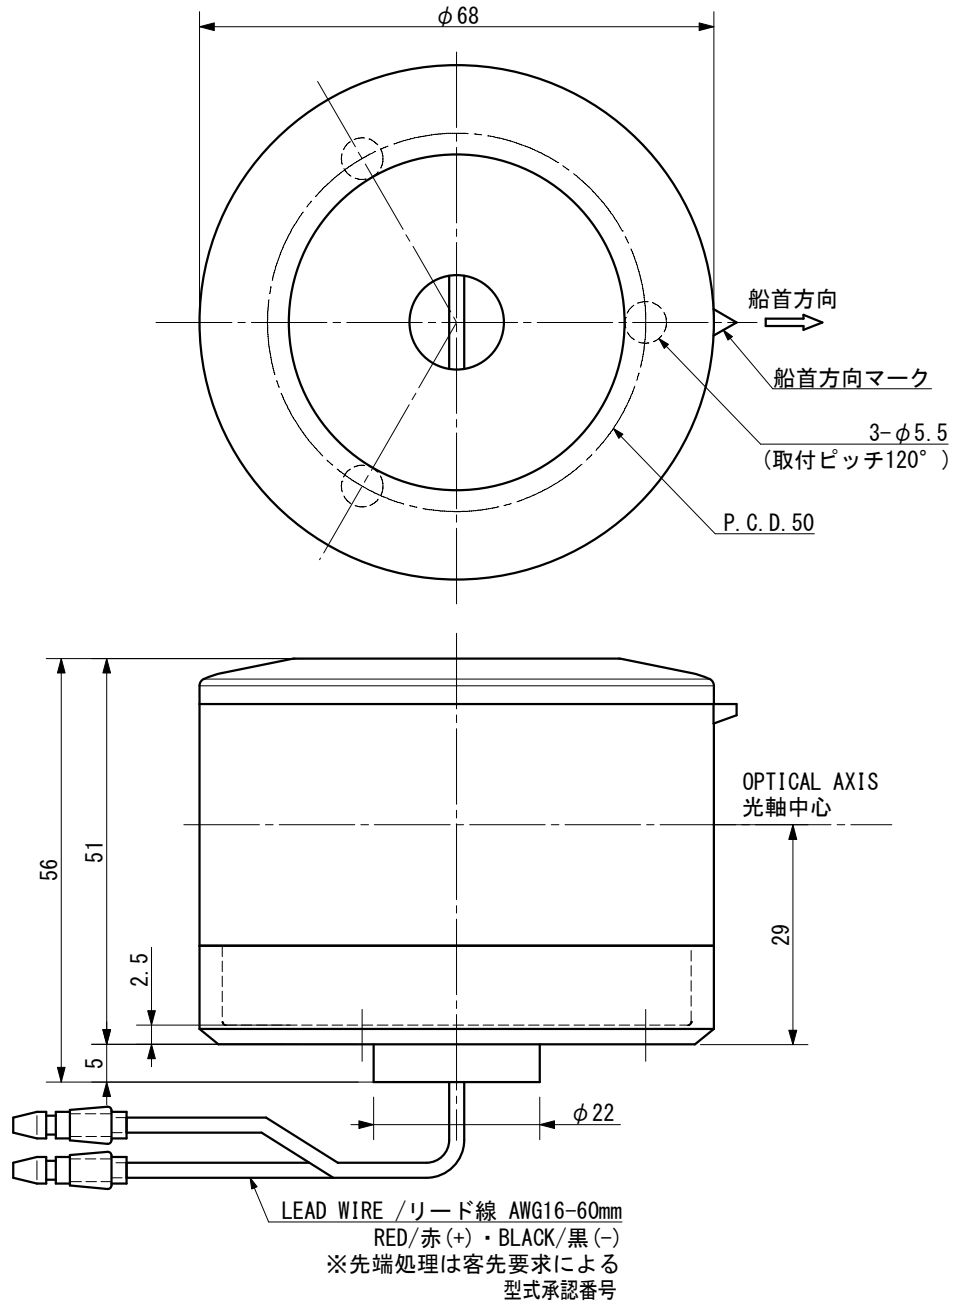

NLS□-□□	LED NAVIGATION LIGHT	For the vessel length less than 20m	OUTLINE VIEW	MASS 質量
	LED船灯 20m未満の船舶用	20m未満の船舶用	外形図	0.2 kg
SOURCE 電源	DC10 V~30 V		PROTECTION GRADE 保護等級	IP56

種別	灯色	型式	光達距離 (海里)	射光角度 (deg.)	消費電力 (W)	
第三種マスト灯	白	NLSM-3W	3	225	4.5	5161
第二種舷灯(紅)	赤	NLSG-2R	2	112.5	2	5162
第二種舷灯(緑)	緑	NLSG-2G	2	112.5	2	5163
第二種両色灯	赤/緑	NLSW-2B	1	112.5	3	5169
第二種船尾灯	白	NLSS-2W	2	135	3	5164
第二種白灯	白	NLSA-2W	2	360	4.5	5165
第二種紅灯	赤	NLSA-2R	2	360	3	5166
第二種緑灯	緑	NLSA-2G	2	360	3	5167
第二種引船灯	黄	NLST-2Y	2	135	3	5168