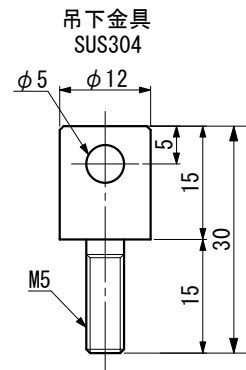

紅灯付属品

			NAUTILIGHT NAVI LED NAVIGATION LIGHT IBUKI KOGYO CO. LTD. 伊吹工業株式会社		D. W. N.	N. Tanaka	DATE	DEC. -21. 2022
					C. K. D.	Y. Ueda	SCALE	1/1
DATE	REV.	REMARKS			C. K. D.		DWG. NO	ibk-06020501