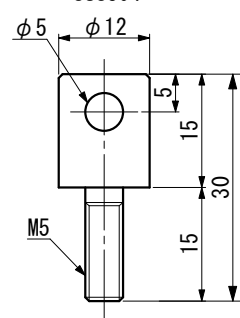

種別	灯色	型式	光達距離 (海里)	射光角度 (deg.)	消費電力 (W)	
第三種マスト灯	白	NLSM-3W	3	225	4.5	5161
第二種舷灯(紅)	赤	NLSG-2R	2	112.5	2	5162
第二種舷灯(緑)	緑	NLSG-2G	2	112.5	2	5163
第二種両色灯	赤/緑	NLSW-2B	1	112.5	3	5169
第二種船尾灯	白	NLSS-2W	2	135	3	5164
第二種白灯	白	NLSA-2W	2	360	4.5	5165
第二種紅灯	赤	NLSA-2R	2	360	3	5166
第二種緑灯	緑	NLSA-2G	2	360	3	5167
第二種引船灯	黄	NLST-2Y	2	135	3	5168

紅灯付属品
吊下金具
SUS304