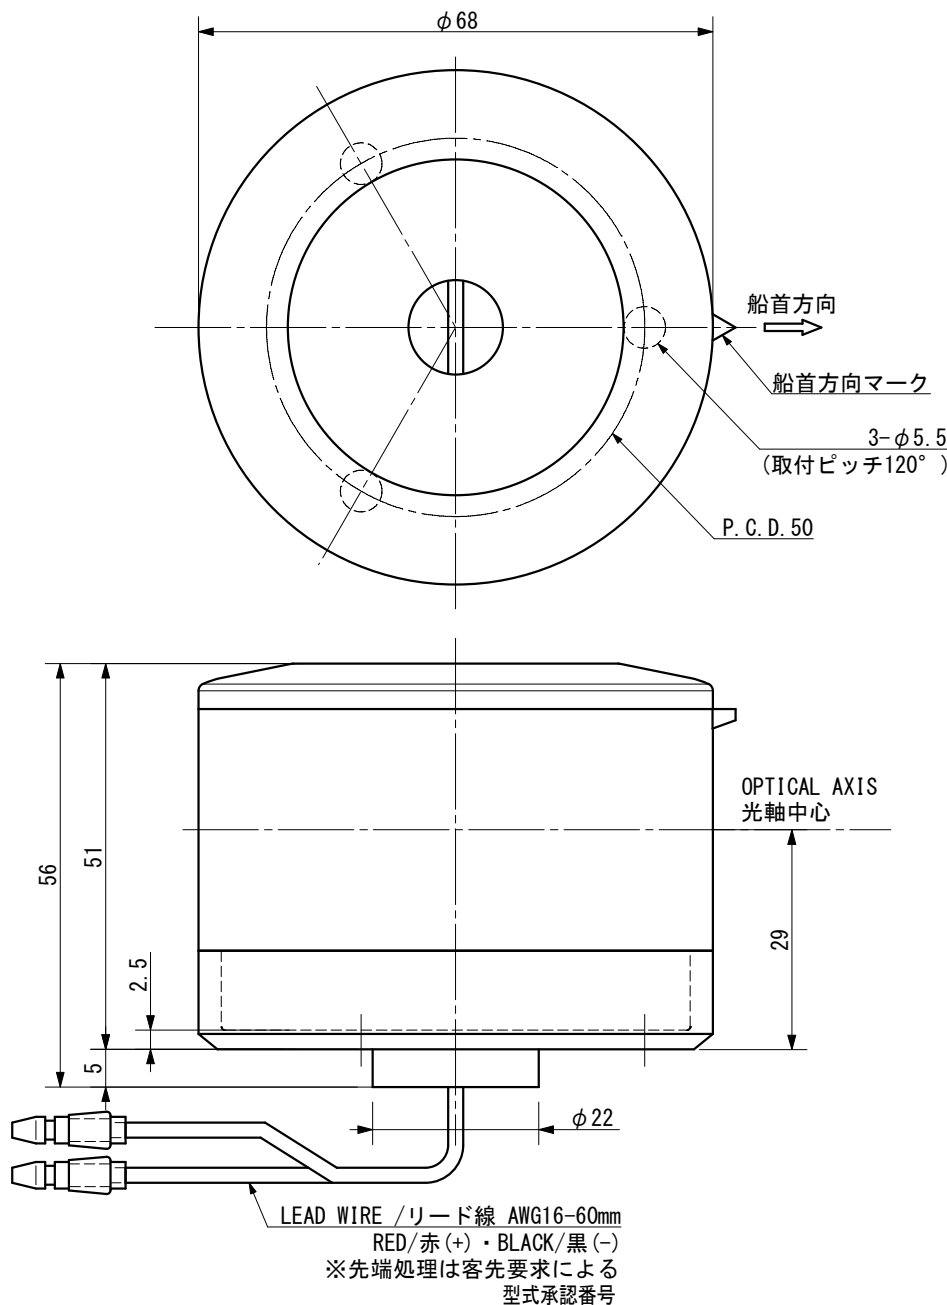

NLS□-□□	LED NAVIGATION LIGHT	For the vessel length less than 20m	OUTLINE VIEW	MASS 質量
	LED船灯 20m未満の船舶用	20m未満の船舶用	外形図	0.2 kg
SOURCE 電源	DC10 V~30 V		PROTECTION GRADE 保護等級	IP56

種別	灯色	型式	光達距離 (海里)	射光角度 (deg.)	消費電力 (W)	
第三種マスト灯	白	NLSM-3W	3	225	4.5	5161
第二種舷灯(紅)	赤	NLSG-2R	2	112.5	2	5162
第二種舷灯(緑)	緑	NLSG-2G	2	112.5	2	5163
第二種両色灯	赤/緑	NLSW-2B	1	112.5	3	5169
第二種船尾灯	白	NLSS-2W	2	135	3	5164
第二種白灯	白	NLSA-2W	2	360	4.5	5165
第二種紅灯	赤	NLSA-2R	2	360	3	5166
第二種緑灯	緑	NLSA-2G	2	360	3	5167
第二種引船灯	黄	NLST-2Y	2	135	3	5168