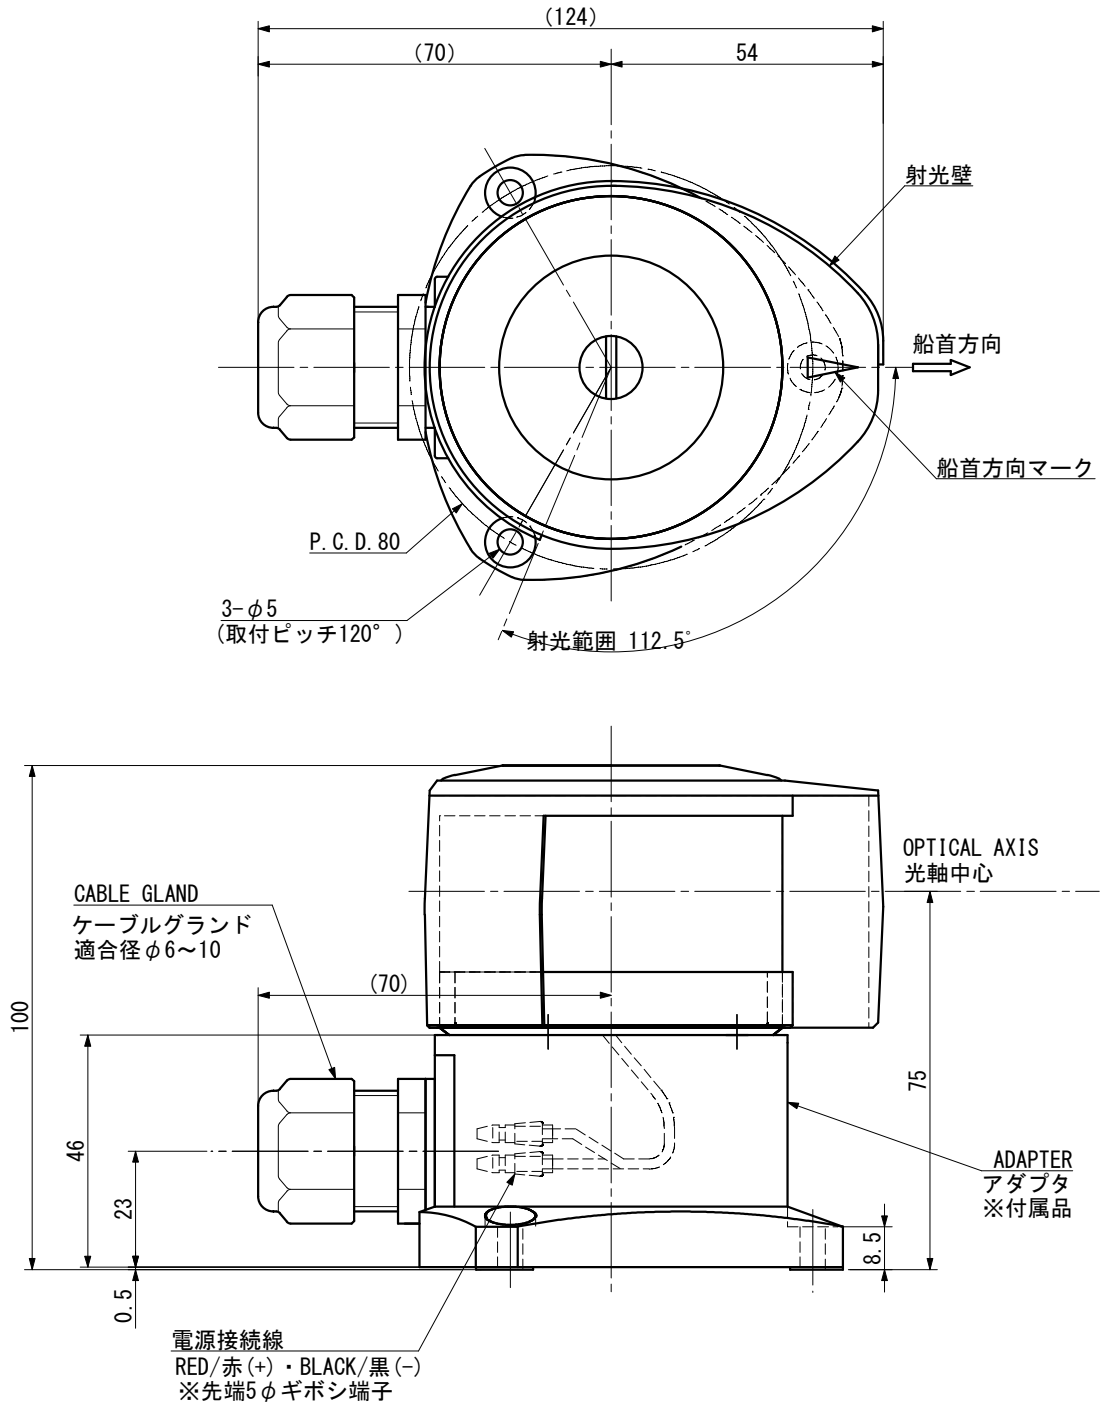

<b>NLSR-2G</b> 第二種舷灯 (緑)	LED NAVIGATION LIGHT LED船灯 WITH ADAPTER/アダプタ付		For the vessel length between 20m and 50m 20m~50mの船舶用	OUTLINE VIEW 外形図	MASS 質量 0.4 kg
	SOURCE 電源	DC10 V~30 V		PROTECTION GRADE 保護等級	IP56

種別	灯色	型式	光達距離 (海里)	射光角度 (deg.)	消費電力 (W)	型式承認番号
第二種舷灯 (緑)	緑	NLSR-2G	2	112.5	2	5293

						<b>NAUTILIGHT</b> NAVI LED NAVIGATION LIGHT	D. W. N.	N. Tanaka	DATE	DEC. -21. 2022
						IBUKI KOGYO CO. LTD. 伊吹工業株式会社	C. K. D.	Y. Ueda	SCALE	2/3
DATE	REV.	REMARKS					C. K. D.		DWG. NO	ibk-06020301