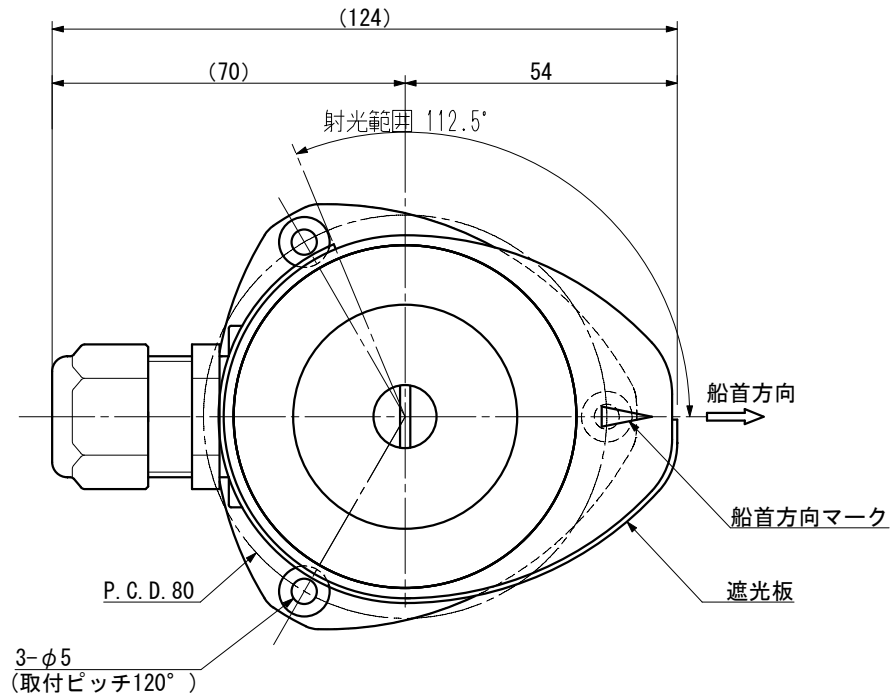

<b>NLSL-2R</b> 第二種舷灯 (紅)	LED NAVIGATION LIGHT LED船灯 WITH ADAPTER/アダプタ付		For the vessel length between 20m and 50m 20m~50mの船舶用	OUTLINE VIEW 外形図	MASS 質量 0.4 kg
	SOURCE 電源	DC10 V~30 V		PROTECTION GRADE 保護等級	IP56

種別	灯色	型式	光達距離 (海里)	射光角度 (deg.)	消費電力 (W)	型式承認番号
第二種舷灯(紅)	赤	NLSL-2R	2	112.5	2	5292

						<b>NAUTILIGHT</b> NAVI LED NAVIGATION LIGHT	D. W. N.	N. Tanaka	DATE	DEC. -21. 2022
						IBUKI KOGYO CO. LTD. 伊吹工業株式会社	C. K. D.	Y. Ueda	SCALE	2/3
DATE	REV.	REMARKS					C. K. D.		DWG. NO	ibk-06020201