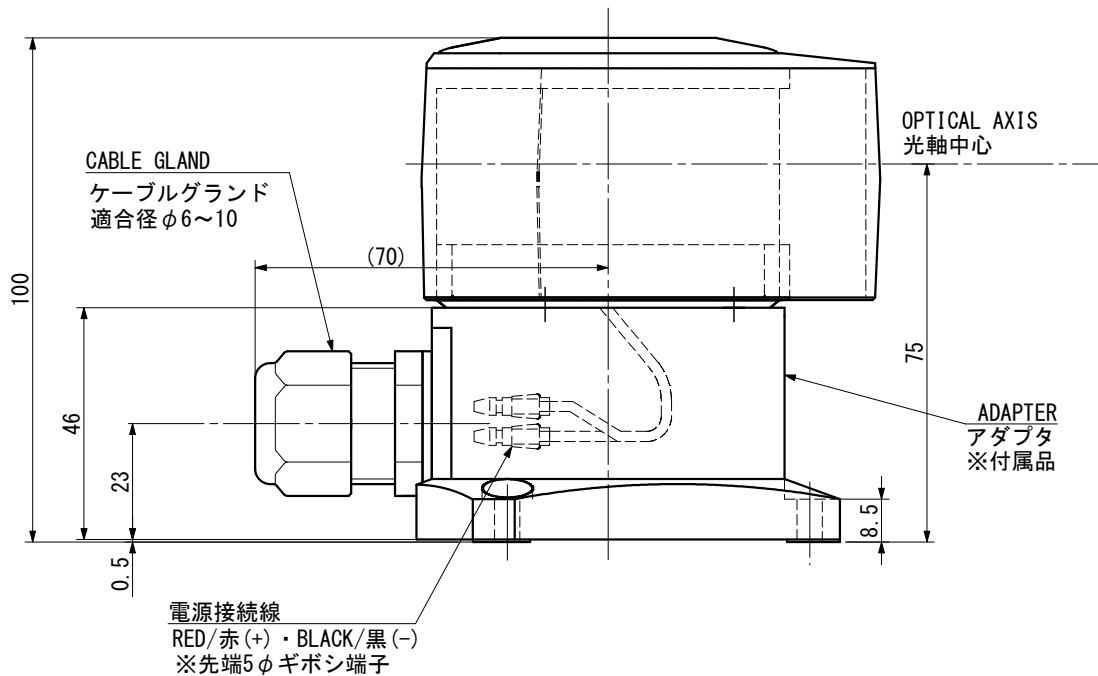

<b>NLSL-2R</b> 第二種舷灯 (紅)	LED NAVIGATION LIGHT LED船灯 WITH ADAPTER/アダプタ付		For the vessel length between 20m and 50m 20m~50mの船舶用	OUTLINE VIEW 外形図	MASS 質量 0.4 kg
	SOURCE 電源	DC10 V~30 V		PROTECTION GRADE 保護等級	IP56

種別	灯色	型式	光達距離 (海里)	射光角度 (deg.)	消費電力 (W)	型式承認番号
第二種舷灯(紅)	赤	NLSL-2R	2	112.5	2	5292

						<b>NAUTILIGHT</b> NAVI LED NAVIGATION LIGHT	D. W. N.	N. Tanaka	DATE	DEC. -21. 2022
						IBUKI KOGYO CO. LTD. 伊吹工業株式会社	C. K. D.	Y. Ueda	SCALE	2/3
DATE	REV.	REMARKS					C. K. D.		DWG. NO	ibk-06020201