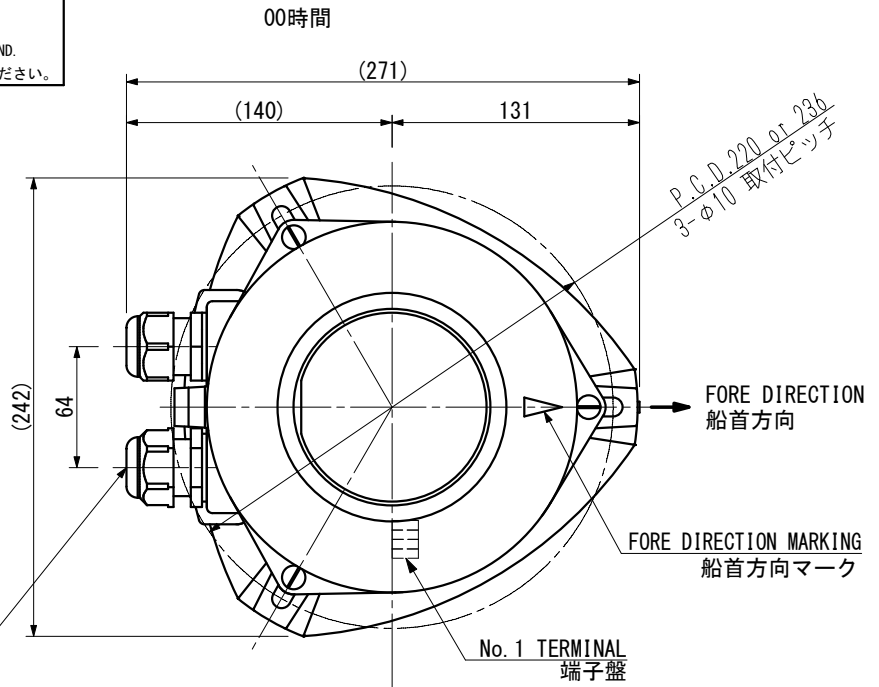

NAUTILIGHT		D. W. N.	N. Tanaka	DATE	OCT. -26. 2022
		NAVI		C. K. D.	Y. Ueda	SCALE	1/4
		LED NAVIGATION LIGHT		C. K. D.		DWG. NO	ibk-06011401
DATE	REV.	REMARKS		IBUKI KOGYO CO. LTD. 伊吹工業株式会社