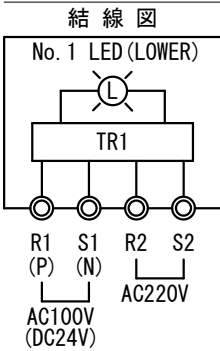

NLLA-MSL NLLA-MSL (DC)		MORSE SIGNAL LIGHT モールス信号灯		OUTLINE VIEW 外形図		MASS 質量 2.5 kg	
SOURCE 電源	☐ AC100V/220V ☐ DC24V	POWER CONSUMPTION 消費電力 (W)	12 W	LIGHT DISTANCE 光達距離 (MILE)	6	LIGHT ARC OF HORIZONTAL 射光角度 (deg)	360
LIGHT COLOR 灯色	WHITE 白	LED BULB TYPE LEDバルブ型式	LW-200			PROTECTION GRADE 保護等級	IP56

CABLE GLAND / ケーブルグランド

※LED BULB LIFETIME / 40000h
LEDバルブ寿命 / 40000時間

	CORD 呼び	CABLE SIZE ケーブルサイズ	MODEL 型式	TIGHTENING TORQUE 締め付けトルク
☐	15	φ6~φ10.5	FGA26-10B	2.0 N·m
☐	20	φ9~φ14.7	FGA26-14B	
☐	25	φ14~φ18	FGA26-18B	2.5 N·m

CORD 15 BECOMES THE MAKER STANDARD.
PLEASE APPOINT CORD 20 OR 25 ON THE OCCASION OF USE.
呼び15がメーカー標準となります。
呼び20又は25をご使用の際はご指定下さい。
PLEASE REMOVE THE SEAL PLUG FROM THE WIRING SIDE CABLE GLAND.
配線を行う側のケーブルグランドはプラグを取り外してご使用ください。

CONNECTION DIAGRAM

CABLE GLAND WITH SEAL PLUG
盲栓付きケーブルグランド