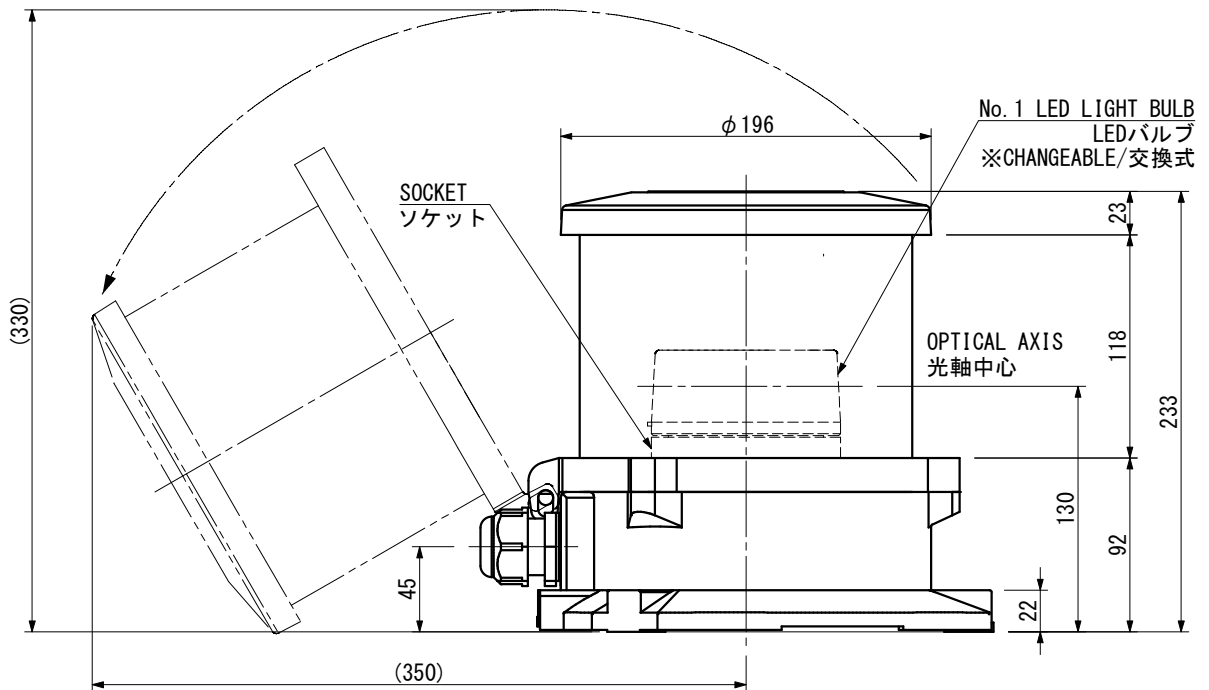

NAUTILIGHT		D. W. N.	N. Tanaka	DATE	OCT. -26. 2022
		NAVI		C. K. D.	Y. Ueda	SCALE	1/4
		LED NAVIGATION LIGHT		C. K. D.		DWG. NO	ibk-06011401
DATE	REV.	REMARKS		IBUKI KOGYO CO. LTD. 伊吹工業株式会社