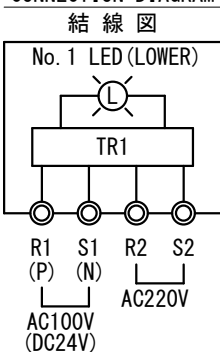

NLLA-MSL NLLA-MSL (DC)		MORSE SIGNAL LIGHT モールス信号灯		OUTLINE VIEW 外形図		MASS 質量 2.5 kg	
SOURCE 電源	<input type="checkbox"/> AC100V/220V <input type="checkbox"/> DC24V	POWER CONSUMPTION 消費電力 (W)	12 W	LIGHT DISTANCE 光達距離 (MILE)	6	LIGHT ARC OF HORIZONTAL 射光角度 (deg)	360
LIGHT COLOR 灯色	WHITE 白	LED BULB TYPE LEDバルブ型式	LW-200			PROTECTION GRADE 保護等級	IP56

CABLE GLAND / ケーブルグランド

CORD 呼び	CABLE SIZE ケーブルサイズ	MODEL 型式	TIGHTENING TORQUE 締め付けトルク
<input type="checkbox"/> 15	φ6~φ10.5	FGA26-10B	2.0 N·m
<input type="checkbox"/> 20	φ9~φ14.7	FGA26-14B	
<input type="checkbox"/> 25	φ14~φ18	FGA26-18B	2.5 N·m

CORD 15 BECOMES THE MAKER STANDARD.
 PLEASE APPOINT CORD 20 OR 25 ON THE OCCASION OF USE.
 呼び15がメーカー標準となります。
 呼び20又は25をご使用の際はご指定下さい。
 PLEASE REMOVE THE SEAL PLUG FROM THE WIRING SIDE CABLE GLAND.
 配線を行う側のケーブルグランドはプラグを取り外してご使用ください。

CONNECTION DIAGRAM

CABLE GLAND WITH SEAL PLUG
 盲栓付きケーブルグランド

※LED BULB LIFETIME / 40000h

LEDバルブ寿命 / 40000時間

		NAUTILIGHT		D. W. N.	N. Tanaka	DATE	OCT. -26. 2022
		NAVI		C. K. D.	Y. Ueda	SCALE	1/4
		LED NAVIGATION LIGHT		C. K. D.		DWG. NO	ibk-06011401
DATE	REV.	REMARKS		IBUKI KOGYO CO. LTD. 伊吹工業株式会社			