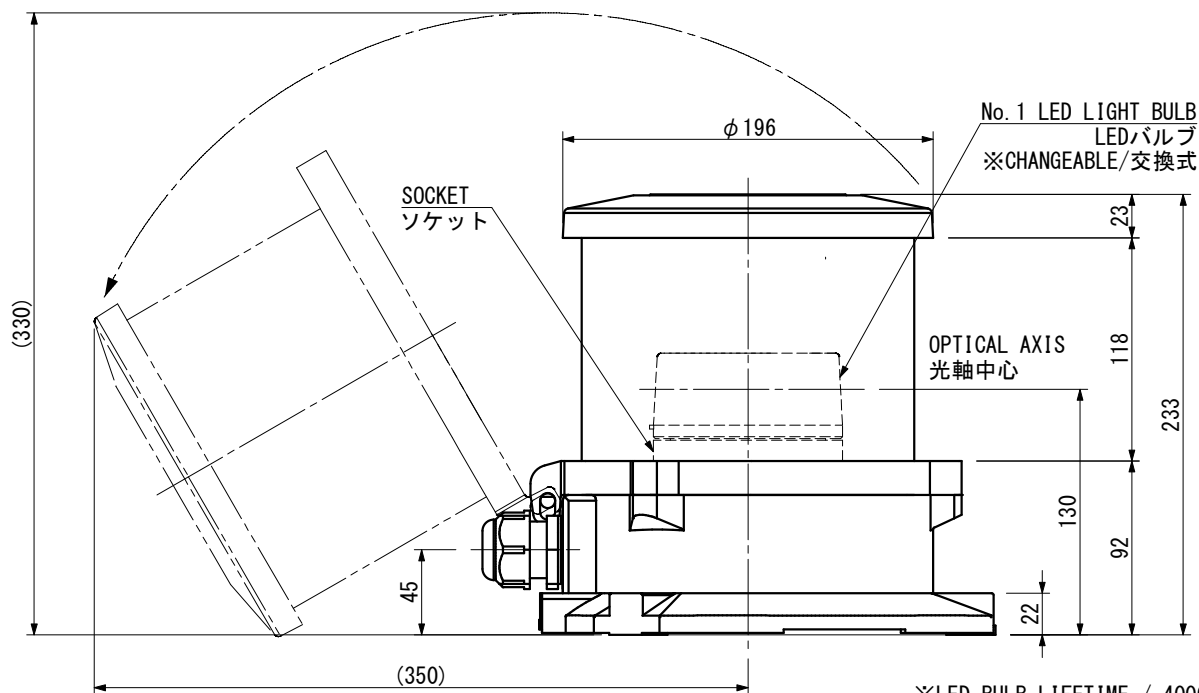

※LED BULB LIFETIME / 40000h

LEDバルブ寿命 / 40000時間

		NAUTILIGHT		D. W. N.	N. Tanaka	DATE	OCT. -26. 2022
		NAVI		C. K. D.	Y. Ueda	SCALE	1/4
		LED NAVIGATION LIGHT		C. K. D.		DWG. NO	ibk-06011401
DATE	REV.	REMARKS		IBUKI KOGYO CO. LTD. 伊吹工業株式会社