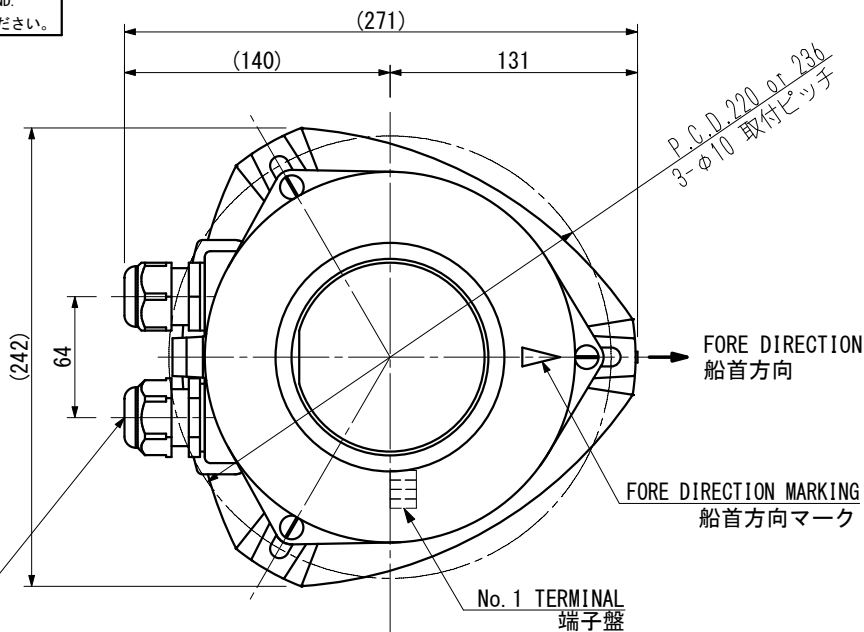

NLLA-MSL NLLA-MSL (DC)		MORSE SIGNAL LIGHT モールス信号灯		OUTLINE VIEW 外形図		MASS 質量 2.5 kg	
SOURCE 電源	<input type="checkbox"/> AC100V/220V <input type="checkbox"/> DC24V	POWER CONSUMPTION 消費電力 (W)	12 W	LIGHT DISTANCE 光達距離 (MILE)	6	LIGHT ARC OF HORIZONTAL 射光角度 (deg)	360
LIGHT COLOR 灯色	WHITE 白	LED BULB TYPE LEDバルブ型式	LW-200			PROTECTION GRADE 保護等級	IP56

CABLE GLAND / ケーブルグランド

CORD 呼び	CABLE SIZE ケーブルサイズ	MODEL 型式	TIGHTENING TORQUE 締め付けトルク
<input type="checkbox"/> 15	φ6~φ10.5	FGA26-10B	2.0 N·m
<input type="checkbox"/> 20	φ9~φ14.7	FGA26-14B	
<input type="checkbox"/> 25	φ14~φ18	FGA26-18B	2.5 N·m

CORD 15 BECOMES THE MAKER STANDARD.
 PLEASE APPOINT CORD 20 OR 25 ON THE OCCASION OF USE.
 呼び15がメーカー標準となります。
 呼び20又は25をご使用の際はご指定下さい。
 PLEASE REMOVE THE SEAL PLUG FROM THE WIRING SIDE CABLE GLAND.
 配線を行う側のケーブルグランドはプラグを取り外してご使用ください。

CONNECTION DIAGRAM

CABLE GLAND WITH SEAL PLUG
 盲栓付きケーブルグランド

※LED BULB LIFETIME / 40000h

LEDバルブ寿命 / 40000時間

		NAUTILIGHT		D. W. N.	N. Tanaka	DATE	OCT. -26. 2022
		NAVI		C. K. D.	Y. Ueda	SCALE	1/4
		LED NAVIGATION LIGHT		C. K. D.		DWG. NO	ibk-06011401
DATE	REV.	REMARKS		IBUKI KOGYO CO. LTD. 伊吹工業株式会社			