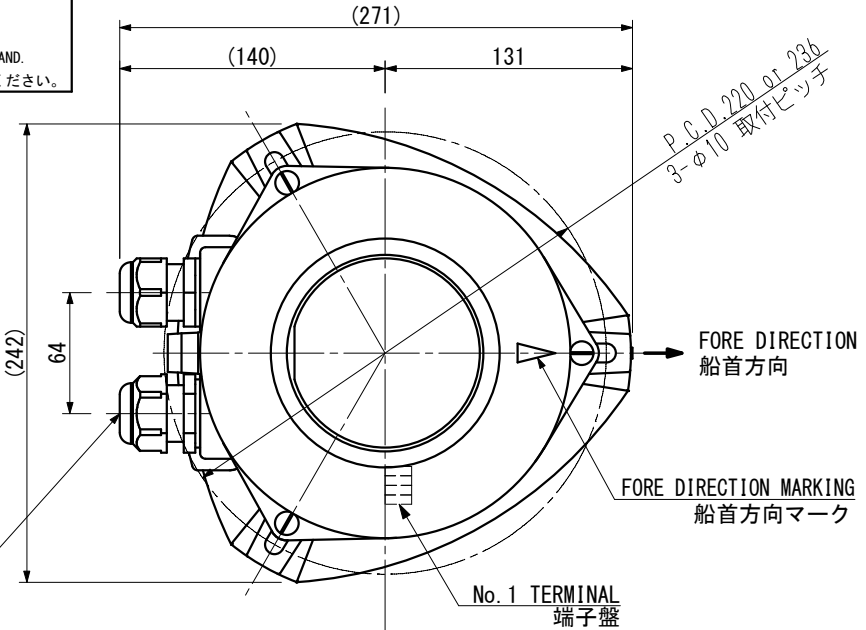

NLLF-2G		FLASH LIGHT (GREEN) 第二種緑色閃光灯		For the vessel length over 50m 全長50m以上の船舶用		OUTLINE VIEW 外形図		MASS 質量 2.5 kg	
----------------	--	--	--	---	--	----------------------------	--	-----------------------------	--

SOURCE 電源	AC100V/AC220V	POWER CONSUMPTION 消費電力 (W)	12 W	LIGHT DISTANCE 光達距離 (MILE)	2	LIGHT ARC OF HORIZONTAL 射光角度 (deg)	360		
LIGHT COLOR 灯色	GREEN 緑	LED BULB TYPE LEDバルブ型式	LGF-2	FLASH TIMES 閃光回数 (回/min)	180~200	PROTECTION GRADE 保護等級	IP56		

CORD 呼び	CABLE SIZE ケーブルサイズ	MODEL 型式	TIGHTENING TORQUE 締め付けトルク
<input type="checkbox"/> 15	φ6~φ10.5	FGA26-10B	2.0 N・m
<input type="checkbox"/> 20	φ9~φ14.7	FGA26-14B	
<input type="checkbox"/> 25	φ14~φ18	FGA26-18B	2.5 N・m

CORD 15 BECOMES THE MAKER STANDARD.
PLEASE APPOINT CORD 20 OR 25 ON THE OCCASION OF USE.
呼び15がメーカー標準となります。
呼び20又は25をご使用の際はご指定下さい。
PLEASE REMOVE THE SEAL PLUG FROM THE WIRING SIDE CABLE GLAND.
配線を行う側のケーブルグランドはプラグを取り外してご使用ください。