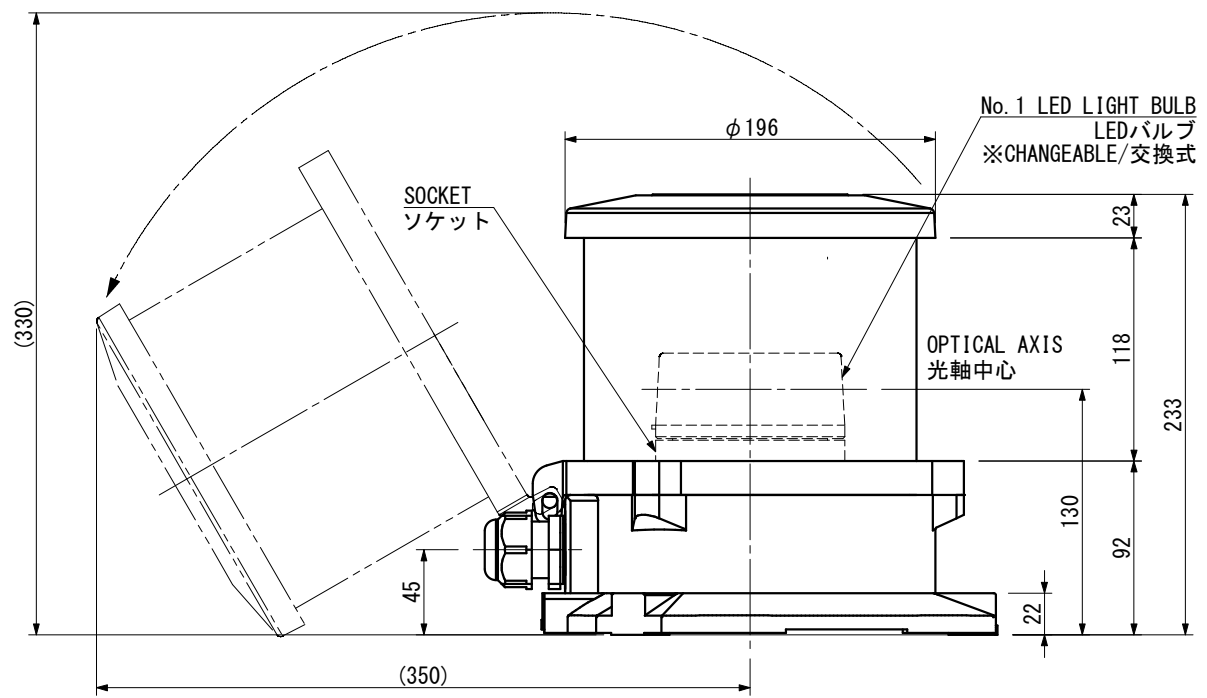

CABLE GLAND WITH SEAL PLUG
盲栓付きケーブルグランド

			NAUTILIGHT		D. W. N.	N. Tanaka	DATE	OCT. -26. 2022
			NAVI		C. K. D.	Y. Ueda	SCALE	1/4
			LED NAVIGATION LIGHT		C. K. D.		DWG. NO	ibk-06011301
MAY. 01. 2023	①	Changing the Type Approval Number.	IBUKI KOGYO CO. LTD. 伊吹工業株式会社					
DATE	REV.	REMARKS