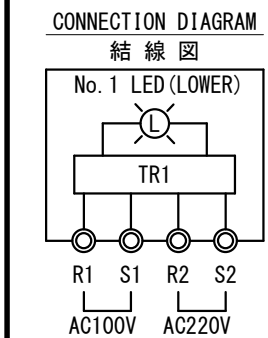

NLLF-2G		FLASH LIGHT (GREEN) 第二種緑色閃光灯		For the vessel length over 50m 全長50m以上の船舶用		OUTLINE VIEW 外形図		MASS 質量 2.5 kg	
----------------	--	--	--	---	--	----------------------------	--	-----------------------------	--

SOURCE 電源	AC100V/AC220V	POWER CONSUMPTION 消費電力 (W)	12 W	LIGHT DISTANCE 光達距離 (MILE)	2	LIGHT ARC OF HORIZONTAL 射光角度 (deg)	360		
LIGHT COLOR 灯色	GREEN 緑	LED BULB TYPE LEDバルブ型式	LGF-2	FLASH TIMES 閃光回数 (回/min)	180~200	PROTECTION GRADE 保護等級	IP56		

CORD 15 BECOMES THE MAKER STANDARD.
PLEASE APPOINT CORD 20 OR 25 ON THE OCCASION OF USE.
呼び15がメーカー標準となります。
呼び20又は25をご使用の際はご指定下さい。
PLEASE REMOVE THE SEAL PLUG FROM THE WIRING SIDE CABLE GLAND.
配線を行う側のケーブルグランドはプラグを取り外してご使用ください。