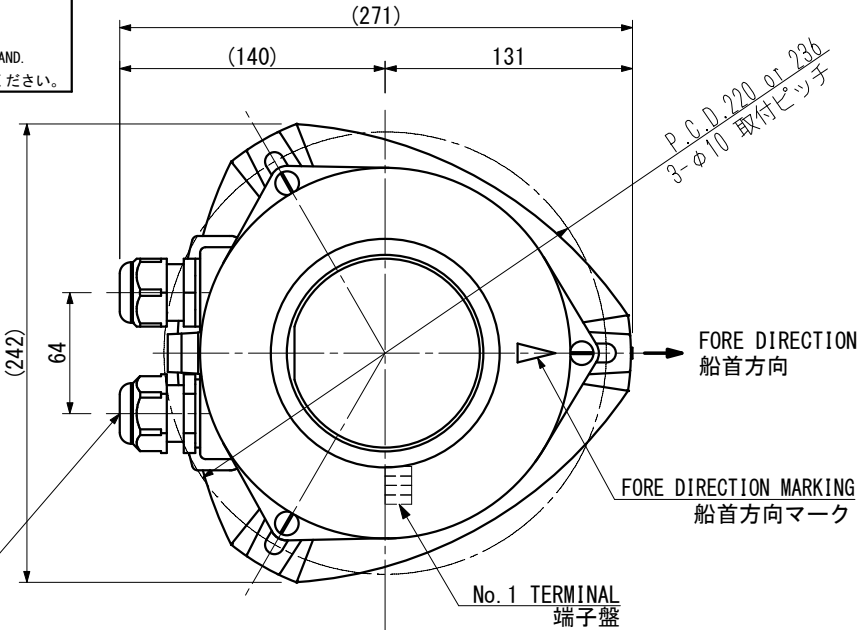

NLLF-1G NLLF-1G (DC)		FLASH LIGHT (GREEN) 第一種緑色閃光灯		For the vessel length over 50m 全長50m以上の船舶用		OUTLINE VIEW 外形図		MASS 質量 2.5 kg	
---------------------------------------	--	-----------------------------------------------	--	--------------------------------------------------	--	----------------------------	--	-----------------------------	--

SOURCE 電源 <input type="checkbox"/> AC100V/220V <input type="checkbox"/> DC24V		POWER CONSUMPTION 消費電力 (W) 12 W		LIGHT DISTANCE 光達距離 (MILE) 2		LIGHT ARC OF HORIZONTAL 射光角度 (deg) 360	
LIGHT COLOR 灯色 GREEN 緑		LED BULB TYPE LEDバルブ型式 LGF-1		FLASH TIMES 閃光回数 (回/min) 120~140		PROTECTION GRADE 保護等級 IP56	

CABLE GLAND / ケーブルグランド

CORD 呼び	CABLE SIZE ケーブルサイズ	MODEL 型式	TIGHTENING TORQUE 締め付けトルク
<input type="checkbox"/> 15	φ6~φ10.5	FGA26-10B	2.0 N·m
<input type="checkbox"/> 20	φ9~φ14.7	FGA26-14B	
<input type="checkbox"/> 25	φ14~φ18	FGA26-18B	2.5 N·m

CORD 15 BECOMES THE MAKER STANDARD.
 PLEASE APPOINT CORD 20 OR 25 ON THE OCCASION OF USE.
 呼び15がメーカー標準となります。
 呼び20又は25をご使用の際はご指定下さい。
 PLEASE REMOVE THE SEAL PLUG FROM THE WIRING SIDE CABLE GLAND.
 配線を行う側のケーブルグランドはプラグを取り外してご使用ください。