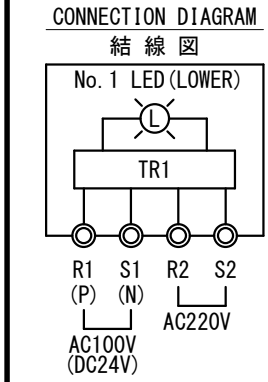

NLLF-1G NLLF-1G (DC)		FLASH LIGHT (GREEN) 第一種緑色閃光灯		For the vessel length over 50m 全長50m以上の船舶用		OUTLINE VIEW 外形図		MASS 質量 2.5 kg	
---------------------------------------	--	-----------------------------------------------	--	--------------------------------------------------	--	----------------------------	--	-----------------------------	--

SOURCE 電源 <input type="checkbox"/> AC100V/220V <input type="checkbox"/> DC24V		POWER CONSUMPTION 消費電力 (W) 12 W		LIGHT DISTANCE 光達距離 (MILE) 2		LIGHT ARC OF HORIZONTAL 射光角度 (deg) 360	
LIGHT COLOR 灯色 GREEN 緑		LED BULB TYPE LEDバルブ型式 LGF-1		FLASH TIMES 閃光回数 (回/min) 120~140		PROTECTION GRADE 保護等級 IP56	

CABLE GLAND / ケーブルグランド

CORD 呼び	CABLE SIZE ケーブルサイズ	MODEL 型式	TIGHTENING TORQUE 締め付けトルク
<input type="checkbox"/> 15	φ6~φ10.5	FGA26-10B	2.0 N·m
<input type="checkbox"/> 20	φ9~φ14.7	FGA26-14B	
<input type="checkbox"/> 25	φ14~φ18	FGA26-18B	2.5 N·m

CORD 15 BECOMES THE MAKER STANDARD.
 PLEASE APPOINT CORD 20 OR 25 ON THE OCCASION OF USE.
 呼び15がメーカー標準となります。
 呼び20又は25をご使用の際はご指定下さい。
 PLEASE REMOVE THE SEAL PLUG FROM THE WIRING SIDE CABLE GLAND.
 配線を行う側のケーブルグランドはプラグを取り外してご使用ください。