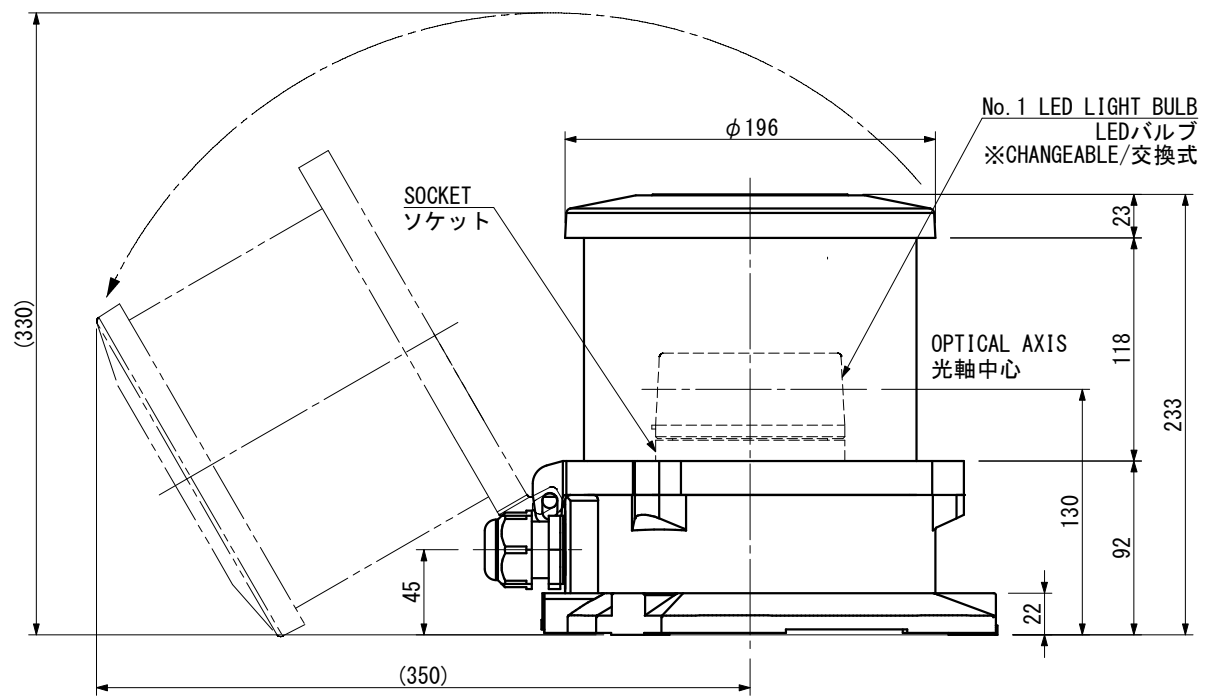

CABLE GLAND WITH SEAL PLUG
盲栓付きケーブルグランド

			NAUTILIGHT		D. W. N. N. Tanaka		DATE OCT. -26. 2022	
			NAVI		C. K. D. Y. Ueda		SCALE 1/4	
			LED NAVIGATION LIGHT		C. K. D.		DWG. NO i bk-06011201	
			IBUKI KOGYO CO. LTD.					
			伊吹工業株式会社					
MAY. 01. 2023	①	Changing the Type Approval Number.						
DATE	REV.	REMARKS