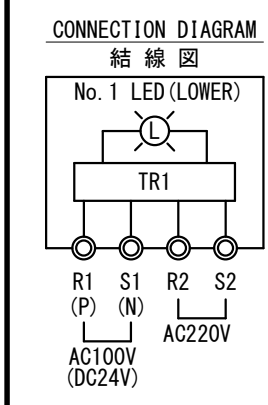

NLLF-2R NLLF-2R (DC)		FLASH LIGHT (RED) 第二種紅色閃光灯		For the vessel length over 50m 全長50m以上の船舶用		OUTLINE VIEW 外形図		MASS 質量 2.5 kg	
---------------------------------------	--	---	--	--	--	-----------------------------------	--	------------------------------------	--

SOURCE 電源		<input type="checkbox"/> AC100V/220V <input type="checkbox"/> DC24V		POWER CONSUMPTION 消費電力 (W)		12 W		LIGHT DISTANCE 光達距離 (MILE)		2		LIGHT ARC OF HORIZONTAL 射光角度 (deg)		360	
LIGHT COLOR 灯色		RED 紅		LED BULB TYPE LEDバルブ型式		LRF-2		FLASH TIMES 閃光回数 (回/min)		180~200		PROTECTION GRADE 保護等級		IP56	

CORD 呼び	CABLE SIZE ケーブルサイズ	MODEL 型式	TIGHTENING TORQUE 締め付けトルク
<input type="checkbox"/> 15	φ6~φ10.5	FGA26-10B	2.0 N·m
<input type="checkbox"/> 20	φ9~φ14.7	FGA26-14B	
<input type="checkbox"/> 25	φ14~φ18	FGA26-18B	2.5 N·m

CORD 15 BECOMES THE MAKER STANDARD.
 PLEASE APPOINT CORD 20 OR 25 ON THE OCCASION OF USE.
 呼び15がメーカー標準となります。
 呼び20又は25をご使用の際はご指定下さい。
 PLEASE REMOVE THE SEAL PLUG FROM THE WIRING SIDE CABLE GLAND.
 配線を行う側のケーブルグランドはプラグを取り外してご使用ください。