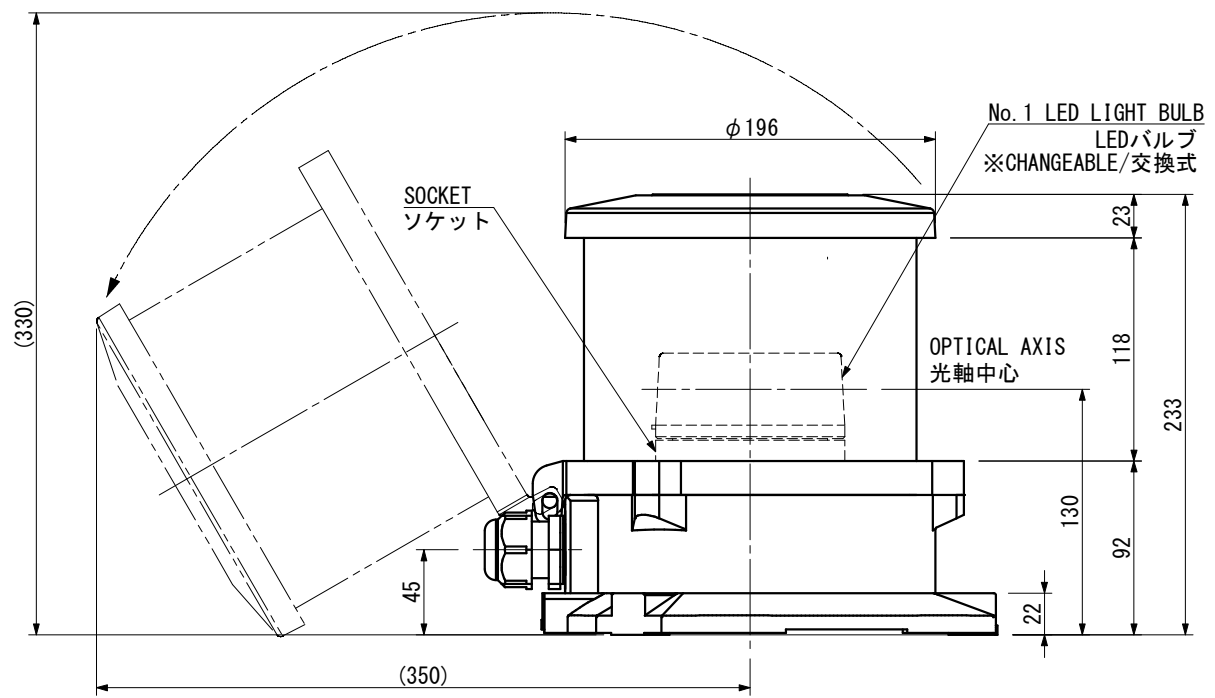

CABLE GLAND WITH SEAL PLUG
盲栓付きケーブルグランド

				NAUTILIGHT NAVI LED NAVIGATION LIGHT		D. W. N. N. Tanaka		DATE OCT. -26. 2022	
				IBUKI KOGYO CO. LTD. 伊吹工業株式会社		C. K. D. Y. Ueda		SCALE 1/4	
MAY. 01. 2023		① Changing the Type Approval Number.				C. K. D.		DWG. NO i bk-06011101	
DATE		REV.		REMARKS