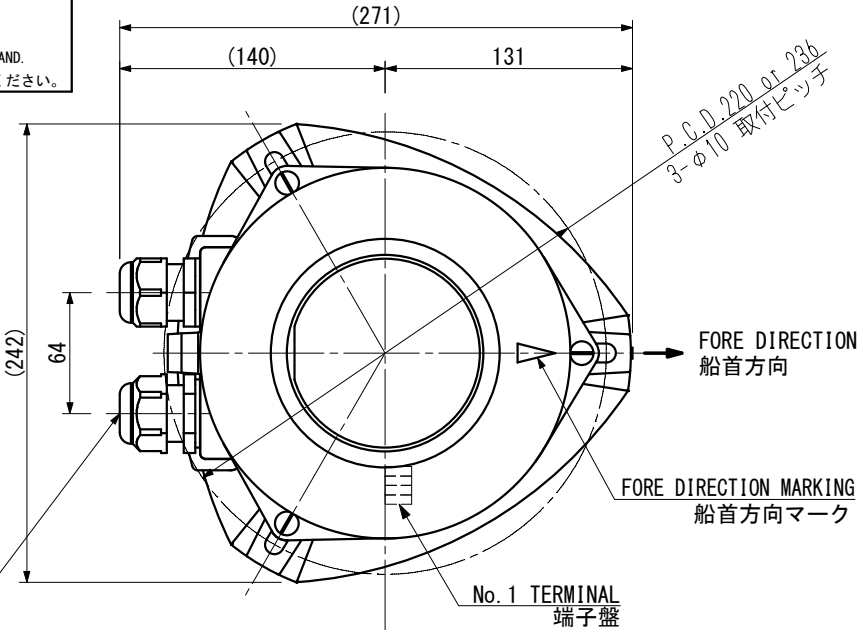

NLLF-2R NLLF-2R (DC)		FLASH LIGHT (RED) 第二種紅色閃光灯		For the vessel length over 50m 全長50m以上の船舶用		OUTLINE VIEW 外形図		MASS 質量 2.5 kg	
---------------------------------------	--	---	--	--	--	-----------------------------------	--	------------------------------------	--

SOURCE 電源		<input type="checkbox"/> AC100V/220V <input type="checkbox"/> DC24V		POWER CONSUMPTION 消費電力 (W)		12 W		LIGHT DISTANCE 光達距離 (MILE)		2		LIGHT ARC OF HORIZONTAL 射光角度 (deg)		360	
LIGHT COLOR 灯色		RED 紅		LED BULB TYPE LEDバルブ型式		LRF-2		FLASH TIMES 閃光回数 (回/min)		180~200		PROTECTION GRADE 保護等級		IP56	

CORD 呼び	CABLE SIZE ケーブルサイズ	MODEL 型式	TIGHTENING TORQUE 締め付けトルク
<input type="checkbox"/> 15	φ6~φ10.5	FGA26-10B	2.0 N·m
<input type="checkbox"/> 20	φ9~φ14.7	FGA26-14B	
<input type="checkbox"/> 25	φ14~φ18	FGA26-18B	2.5 N·m

CORD 15 BECOMES THE MAKER STANDARD.
 PLEASE APPOINT CORD 20 OR 25 ON THE OCCASION OF USE.
 呼び15がメーカー標準となります。
 呼び20又は25をご使用の際はご指定下さい。
 PLEASE REMOVE THE SEAL PLUG FROM THE WIRING SIDE CABLE GLAND.
 配線を行う側のケーブルグランドはプラグを取り外してご使用ください。