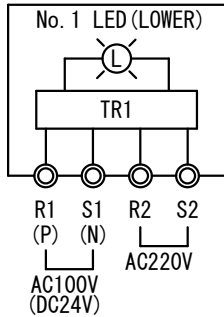

NLLF-1R NLLF-1R (DC)		FLASH LIGHT (RED) 第一種紅色閃光灯		For the vessel length over 50m 全長50m以上の船舶用		OUTLINE VIEW 外形図		MASS 質量 2.5 kg	

SOURCE 電源		☐ AC100V/220V ☐ DC24V		POWER CONSUMPTION 消費電力 (W)		12 W		LIGHT DISTANCE 光達距離 (MILE)		2		LIGHT ARC OF HORIZONTAL 射光角度 (deg)		360	
LIGHT COLOR 灯色		RED 紅		LED BULB TYPE LEDバルブ型式		LRF-1		FLASH TIMES 閃光回数 (回/min)		120~140		PROTECTION GRADE 保護等級		IP56	

TYPE APPROVAL No. 型式承認番号				JG	AC	5412	MED	70531/AO MED
				DC	5490			

※LED BULB LIFETIME / 40000h
LEDバルブ寿命 / 40000時間

CABLE GLAND / ケーブルグランド

	CORD 呼び	CABLE SIZE ケーブルサイズ	MODEL 型式	TIGHTENING TORQUE 締め付けトルク
☐	15	φ6~φ10.5	FGA26-10B	2.0 N·m
☐	20	φ9~φ14.7	FGA26-14B	
☐	25	φ14~φ18	FGA26-18B	2.5 N·m

CORD 15 BECOMES THE MAKER STANDARD.
PLEASE APPOINT CORD 20 OR 25 ON THE OCCASION OF USE.
呼び15がメーカー標準となります。
呼び20又は25をご使用の際はご指定下さい。
PLEASE REMOVE THE SEAL PLUG FROM THE WIRING SIDE CABLE GLAND.
配線を行う側のケーブルグランドはプラグを取り外してご使用ください。

CONNECTION DIAGRAM
結線図