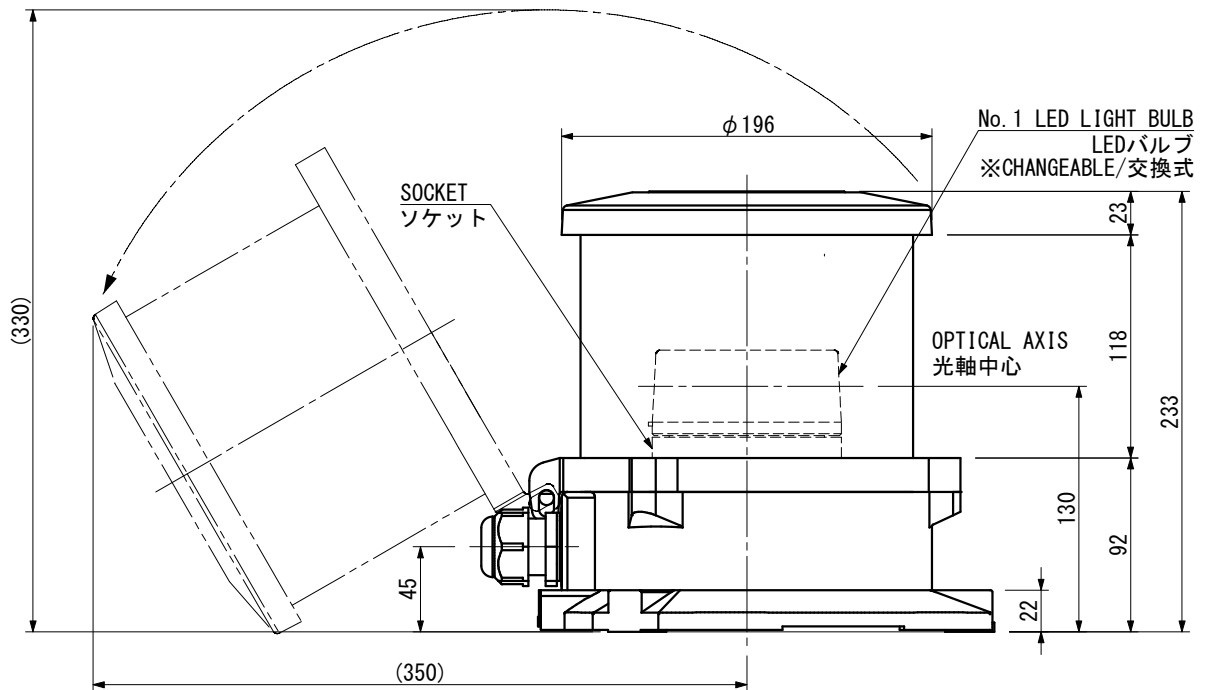

CABLE GLAND WITH SEAL PLUG
盲栓付きケーブルグランド

				NAUTILIGHT		D. W. N. N. Tanaka		DATE		OCT. -26. 2022	
				NAVI		C. K. D. Y. Ueda		SCALE		1/4	
				LED NAVIGATION LIGHT		C. K. D.		DWG. NO		ibk-06011001	
				IBUKI KOGYO CO. LTD. 伊吹工業株式会社							
MAY. 01. 2023	①	Changing the Type Approval Number.									
DATE	REV.	REMARKS