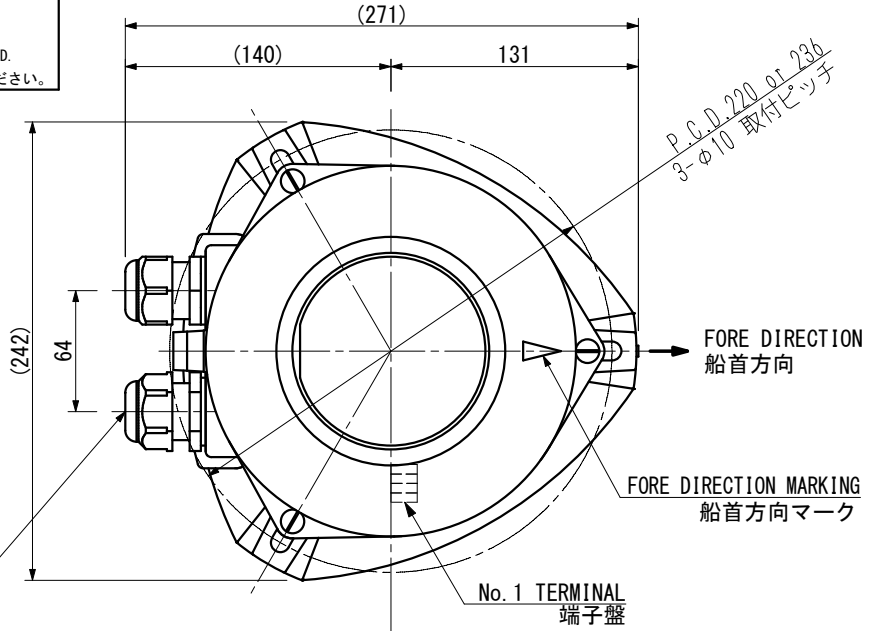

NAUTILIGHT		D. W. N. N. Tanaka		DATE		OCT. -26. 2022	
				NAVI		C. K. D. Y. Ueda		SCALE		1/4	
				LED NAVIGATION LIGHT		C. K. D.		DWG. NO		ibk-06011001	
				IBUKI KOGYO CO. LTD. 伊吹工業株式会社							
MAY. 01. 2023	①	Changing the Type Approval Number.									
DATE	REV.	REMARKS