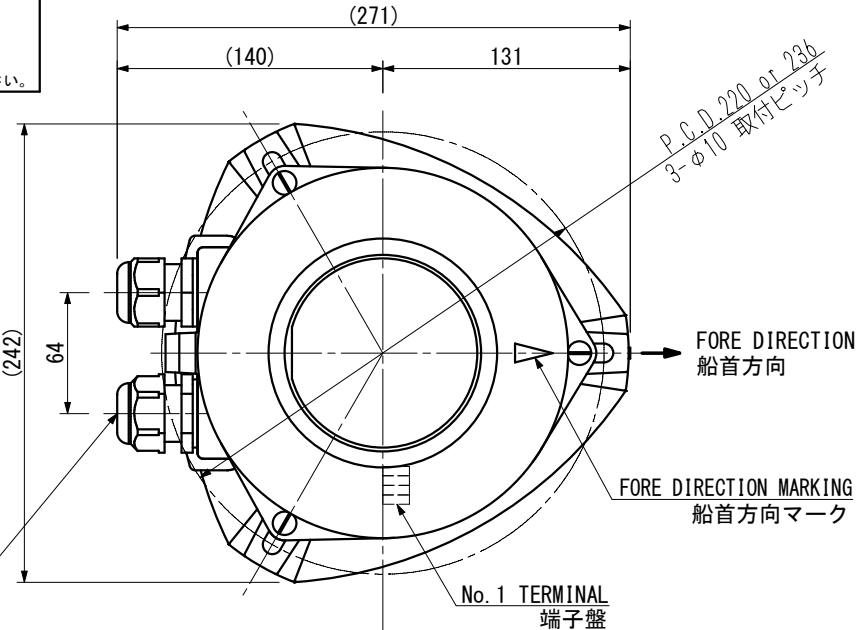

NLLA-1G NLLA-1G (DC)		ALLROUND LIGHT (GREEN) 第一種緑灯		For the vessel length over 50m 全長50m以上の船舶用		OUTLINE VIEW 外形図		MASS 質量 2.5 kg	
---------------------------------------	--	---	--	--	--	----------------------------	--	-----------------------------	--

SOURCE 電源		<input type="checkbox"/> AC100V/220V <input type="checkbox"/> DC24V		POWER CONSUMPTION 消費電力 (W)		12 W		LIGHT DISTANCE 光達距離 (MILE)		3		LIGHT ARC OF HORIZONTAL 射光角度 (deg)		360	
LIGHT COLOR 灯色		GREEN 緑		LED BULB TYPE LEDバルブ型式		LG-100		PROTECTION GRADE 保護等級		IP56					

CABLE GLAND / ケーブルグランド

CORD 呼び	CABLE SIZE ケーブルサイズ	MODEL 型式	TIGHTENING TORQUE 締め付けトルク
<input type="checkbox"/> 15	φ6~φ10.5	FGA26-10B	2.0 N·m
<input type="checkbox"/> 20	φ9~φ14.7	FGA26-14B	
<input type="checkbox"/> 25	φ14~φ18	FGA26-18B	2.5 N·m

CORD 15 BECOMES THE MAKER STANDARD.
 PLEASE APPOINT CORD 20 OR 25 ON THE OCCASION OF USE.
 呼び15がメーカー標準となります。
 呼び20又は25をご使用の際はご指定下さい。
 PLEASE REMOVE THE SEAL PLUG FROM THE WIRING SIDE CABLE GLAND.
 配線を行う側のケーブルグランドはプラグを取り外してご使用ください。