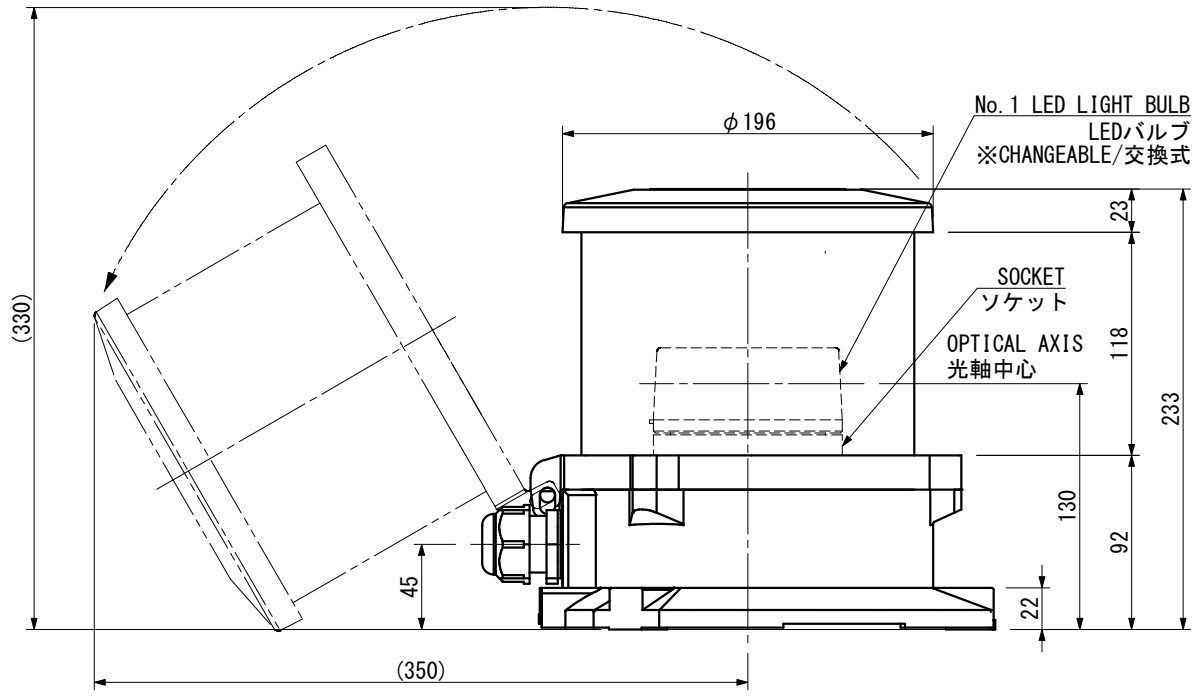

CABLE GLAND WITH SEAL PLUG
盲栓付きケーブルグランド

			NAUTILIGHT		D. W. N. N. Tanaka		DATE OCT. -26. 2022	
			NAVI		C. K. D. Y. Ueda		SCALE 1/4	
			LED NAVIGATION LIGHT		C. K. D.		DWG. NO i bk-06010901	
MAY. 01. 2023			① Changing the Type Approval Number.		IBUKI KOGYO CO. LTD.			
DATE			REV.		伊吹工業株式会社