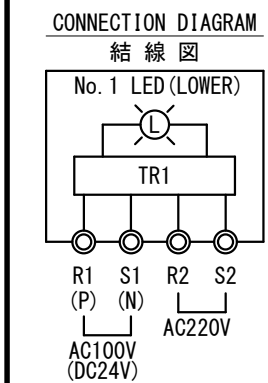

NLLA-1G NLLA-1G (DC)		ALLROUND LIGHT (GREEN) 第一種緑灯		For the vessel length over 50m 全長50m以上の船舶用		OUTLINE VIEW 外形図		MASS 質量 2.5 kg	
---------------------------------------	--	---	--	--	--	----------------------------	--	-----------------------------	--

SOURCE 電源		<input type="checkbox"/> AC100V/220V <input type="checkbox"/> DC24V		POWER CONSUMPTION 消費電力 (W)		12 W		LIGHT DISTANCE 光達距離 (MILE)		3		LIGHT ARC OF HORIZONTAL 射光角度 (deg)		360	
LIGHT COLOR 灯色		GREEN 緑		LED BULB TYPE LEDバルブ型式		LG-100		PROTECTION GRADE 保護等級		IP56					

CABLE GLAND / ケーブルグランド

CORD 呼び	CABLE SIZE ケーブルサイズ	MODEL 型式	TIGHTENING TORQUE 締め付けトルク
<input type="checkbox"/> 15	φ6~φ10.5	FGA26-10B	2.0 N·m
<input type="checkbox"/> 20	φ9~φ14.7	FGA26-14B	
<input type="checkbox"/> 25	φ14~φ18	FGA26-18B	2.5 N·m

CORD 15 BECOMES THE MAKER STANDARD.
 PLEASE APPOINT CORD 20 OR 25 ON THE OCCASION OF USE.
 呼び15がメーカー標準となります。
 呼び20又は25をご使用の際はご指定下さい。
 PLEASE REMOVE THE SEAL PLUG FROM THE WIRING SIDE CABLE GLAND.
 配線を行う側のケーブルグランドはプラグを取り外してご使用ください。