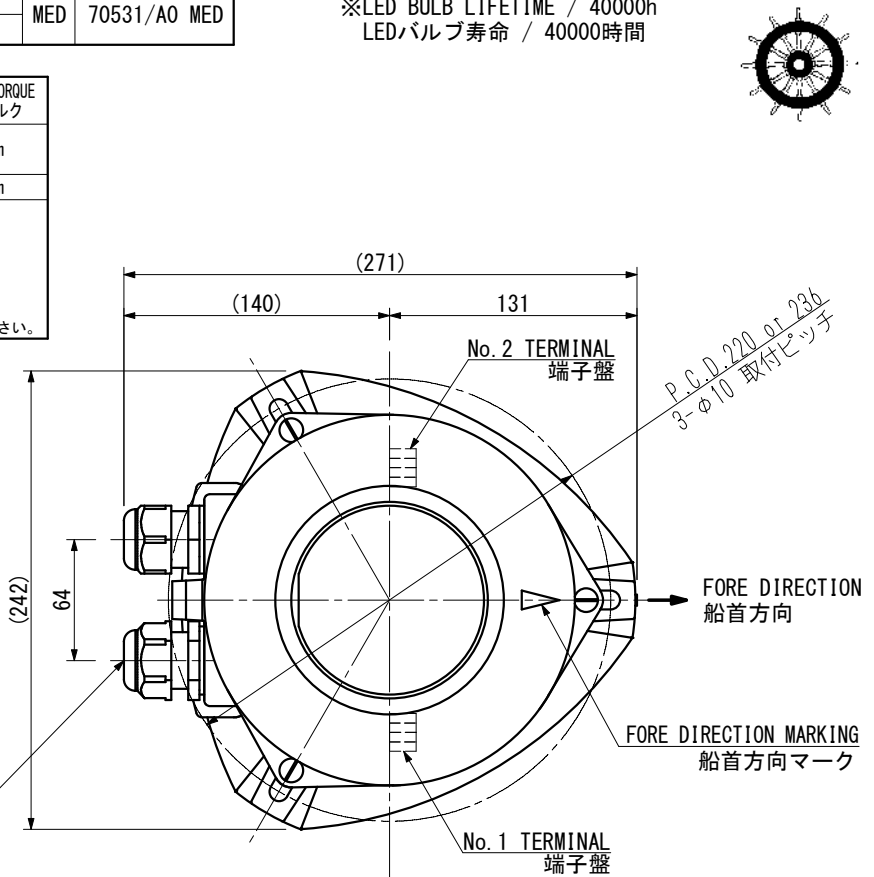

NAUTILIGHT NAVI LED NAVIGATION LIGHT		D. W. N. N. Tanaka		DATE OCT. -26. 2022	
			IBUKI KOGYO CO. LTD. 伊吹工業株式会社		C. K. D. Y. Ueda		SCALE 1/4	
MAY. 01. 2023			① Changing the Type Approval Number.		C. K. D.		DWG. NO i bk-06010802	
DATE			REV.		REMARKS