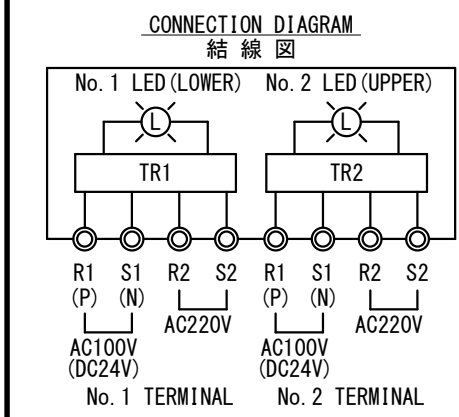

NLLA-1RD NLLA-1RD (DC)		ALLROUND LIGHT (RED) 第一種紅灯		For the vessel length over 50m 全長50m以上の船舶用		OUTLINE VIEW 外形図		MASS 質量 3.5 kg	
---	--	---	--	---	--	-----------------------------------	--	------------------------------------	--

SOURCE 電源		<input type="checkbox"/> AC100V/220V <input type="checkbox"/> DC24V		POWER CONSUMPTION 消費電力 (W)		12 W		LIGHT DISTANCE 光達距離 (MILE)		3		LIGHT ARC OF HORIZONTAL 射光角度 (deg)		360	
LIGHT COLOR 灯色		RED 紅		LED BULB TYPE LEDバルブ型式		LR-100		PROTECTION GRADE 保護等級		IP56					

CORD 15 BECOMES THE MAKER STANDARD.
 PLEASE APPOINT CORD 20 OR 25 ON THE OCCASION OF USE.
 呼び15がメーカー標準となります。
 呼び20又は25をご使用の際はご指定下さい。
 PLEASE REMOVE THE SEAL PLUG FROM THE WIRING SIDE CABLE GLAND.
 配線を行う側のケーブルグランドはプラグを取り外してご使用ください。