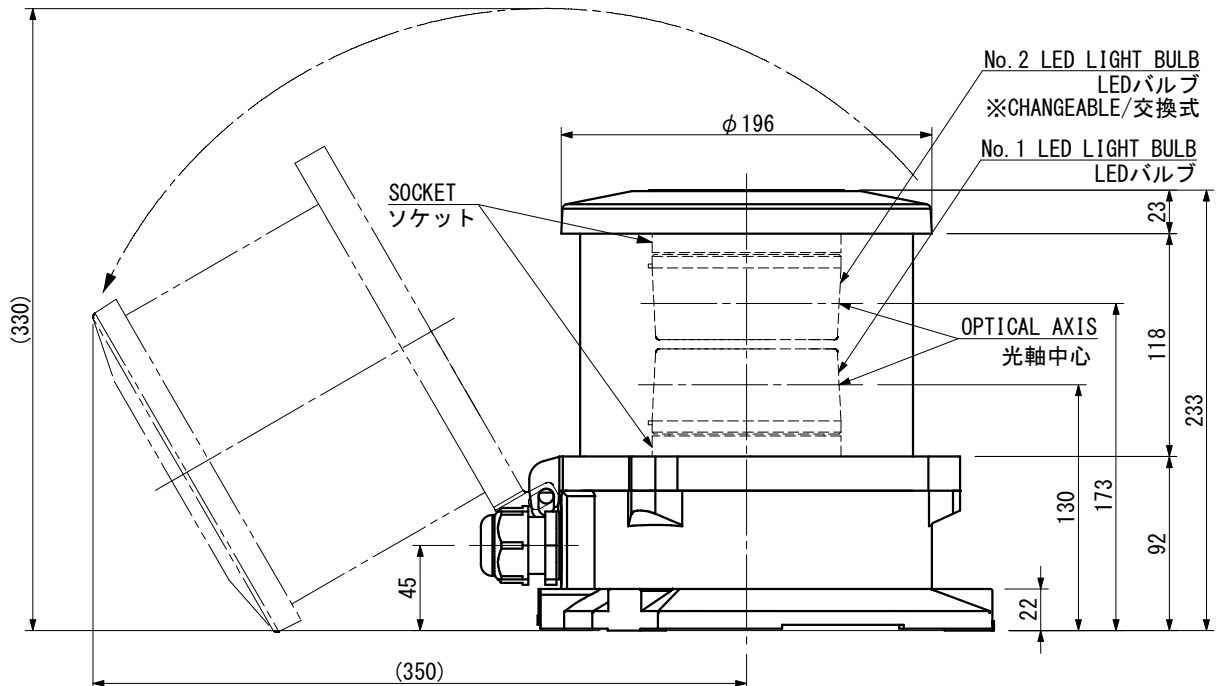

NAUTILIGHT NAVI LED NAVIGATION LIGHT		D. W. N. N. Tanaka		DATE OCT. -26. 2022	
			IBUKI KOGYO CO. LTD. 伊吹工業株式会社		C. K. D. Y. Ueda		SCALE 1/4	
MAY. 01. 2023			① Changing the Type Approval Number.		C. K. D.		DWG. NO i bk-06010802	
DATE			REV.		REMARKS