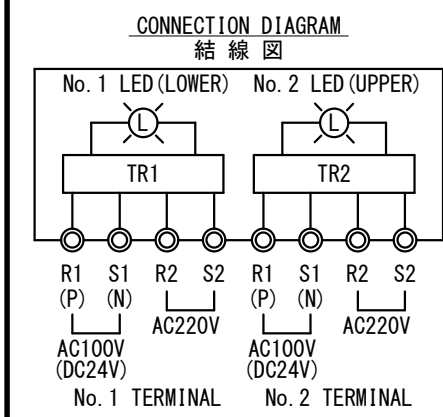

NLLA-1WD NLLA-1WD (DC)		ALLROUND LIGHT (WHITE) 第一種白灯		For the vessel length over 50m 全長50m以上の船舶用		OUTLINE VIEW 外形図		MASS 質量 3.5 kg	
---	--	---	--	---	--	-----------------------------------	--	------------------------------------	--

SOURCE 電源		<input type="checkbox"/> AC100V/220V <input type="checkbox"/> DC24V		POWER CONSUMPTION 消費電力 (W)		12 W		LIGHT DISTANCE 光達距離 (MILE)		3		LIGHT ARC OF HORIZONTAL 射光角度 (deg)		360	
LIGHT COLOR 灯色		WHITE 白		LED BULB TYPE LEDバルブ型式		LW-100		PROTECTION GRADE 保護等級		IP56					

CORD 15 BECOMES THE MAKER STANDARD.
 PLEASE APPOINT CORD 20 OR 25 ON THE OCCASION OF USE.
 呼び15がメーカー標準となります。
 呼び20又は25をご使用の際はご指定下さい。
 PLEASE REMOVE THE SEAL PLUG FROM THE WIRING SIDE CABLE GLAND.
 配線を行う側のケーブルグランドはプラグを取り外してご使用ください。