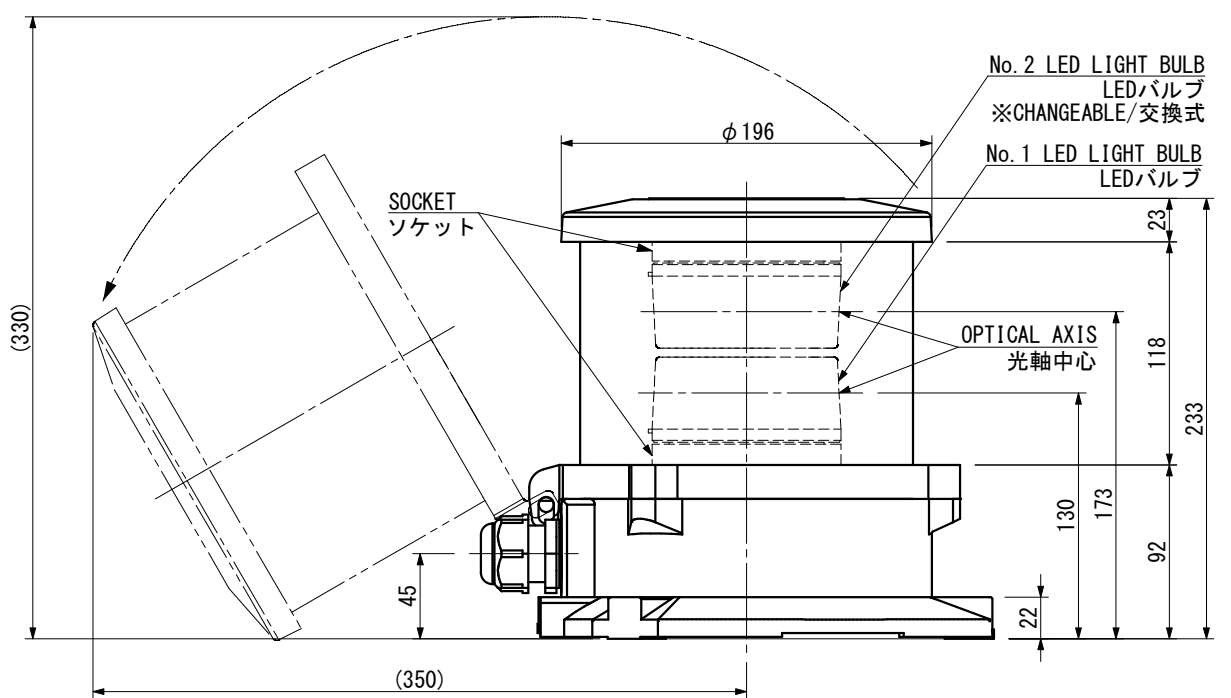

CABLE GLAND WITH SEAL PLUG
盲栓付きケーブルグランド

				NAUTILIGHT NAVI LED NAVIGATION LIGHT		D. W. N. N. Tanaka		DATE OCT. -26. 2022	
				IBUKI KOGYO CO. LTD. 伊吹工業株式会社		C. K. D. Y. Ueda		SCALE 1/4	
MAY. 01. 2023		①		Changing the Type Approval Number.					
DATE		REV.		REMARKS					
						C. K. D.		DWG. NO i bk-06010702