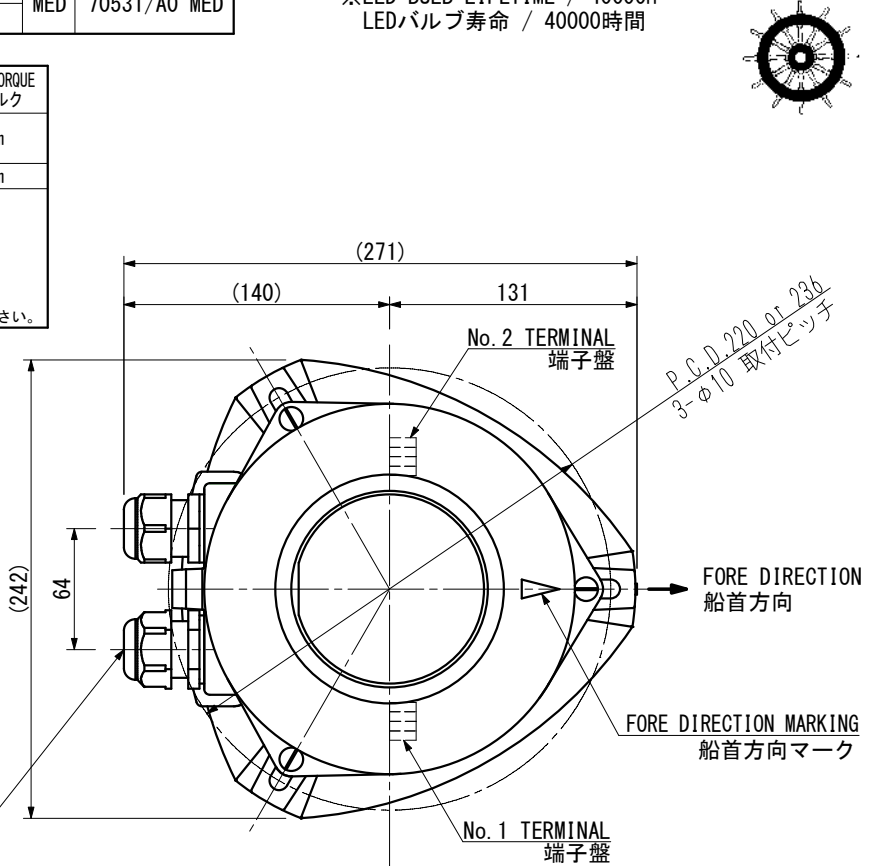

NLLA-1WD NLLA-1WD (DC)		ALLROUND LIGHT (WHITE) 第一種白灯		For the vessel length over 50m 全長50m以上の船舶用		OUTLINE VIEW 外形図		MASS 質量 3.5 kg	
---	--	---	--	---	--	-----------------------------------	--	------------------------------------	--

SOURCE 電源		<input type="checkbox"/> AC100V/220V <input type="checkbox"/> DC24V		POWER CONSUMPTION 消費電力 (W)		12 W		LIGHT DISTANCE 光達距離 (MILE)		3		LIGHT ARC OF HORIZONTAL 射光角度 (deg)		360	
LIGHT COLOR 灯色		WHITE 白		LED BULB TYPE LEDバルブ型式		LW-100		PROTECTION GRADE 保護等級		IP56					

CORD 呼び	CABLE SIZE ケーブルサイズ	MODEL 型式	TIGHTENING TORQUE 締め付けトルク
<input type="checkbox"/> 15	φ6~φ10.5	FGA26-10B	2.0 N・m
<input type="checkbox"/> 20	φ9~φ14.7	FGA26-14B	
<input type="checkbox"/> 25	φ14~φ18	FGA26-18B	2.5 N・m

CORD 15 BECOMES THE MAKER STANDARD.
 PLEASE APPOINT CORD 20 OR 25 ON THE OCCASION OF USE.
 呼び15がメーカー標準となります。
 呼び20又は25をご使用の際はご指定下さい。
 PLEASE REMOVE THE SEAL PLUG FROM THE WIRING SIDE CABLE GLAND.
 配線を行う側のケーブルグランドはプラグを取り外してご使用ください。