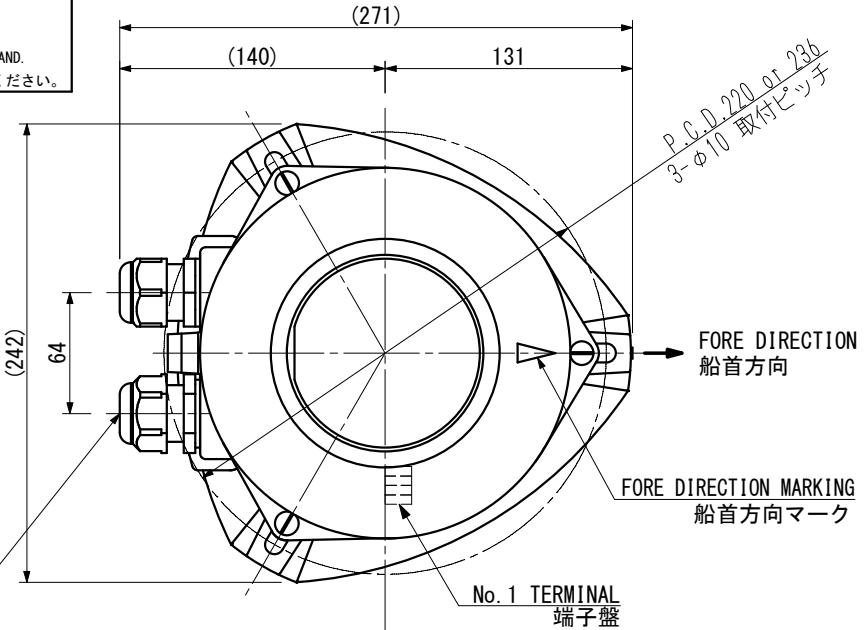

NLLA-1W NLLA-1W (DC)		ALLROUND LIGHT (WHITE) 第一種白灯		For the vessel length over 50m 全長50m以上の船舶用		OUTLINE VIEW 外形図		MASS 質量 2.5 kg	

SOURCE 電源		☐ AC100V/220V ☐ DC24V		POWER CONSUMPTION 消費電力 (W)		12 W		LIGHT DISTANCE 光達距離 (MILE)		3		LIGHT ARC OF HORIZONTAL 射光角度 (deg)		360	
LIGHT COLOR 灯色		WHITE 白		LED BULB TYPE LEDバルブ型式		LW-100		PROTECTION GRADE 保護等級		IP56					

TYPE APPROVAL No. 型式承認番号				JG AC 5392 DC 5393		MED 70531/A0 MED		※LED BULB LIFETIME / 40000h LEDバルブ寿命 / 40000時間			

CABLE GLAND / ケーブルグランド

CORD 呼び	CABLE SIZE ケーブルサイズ	MODEL 型式	TIGHTENING TORQUE 締め付けトルク
☐ 15	φ6~φ10.5	FGA26-10B	2.0 N·m
☐ 20	φ9~φ14.7	FGA26-14B	
☐ 25	φ14~φ18	FGA26-18B	2.5 N·m

CORD 15 BECOMES THE MAKER STANDARD.
PLEASE APPOINT CORD 20 OR 25 ON THE OCCASION OF USE.
呼び15がメーカー標準となります。
呼び20又は25をご使用の際はご指定下さい。
PLEASE REMOVE THE SEAL PLUG FROM THE WIRING SIDE CABLE GLAND.
配線を行う側のケーブルグランドはプラグを取り外してご使用ください。

CONNECTION DIAGRAM
結線図

CABLE GLAND WITH SEAL PLUG
盲栓付きケーブルグランド