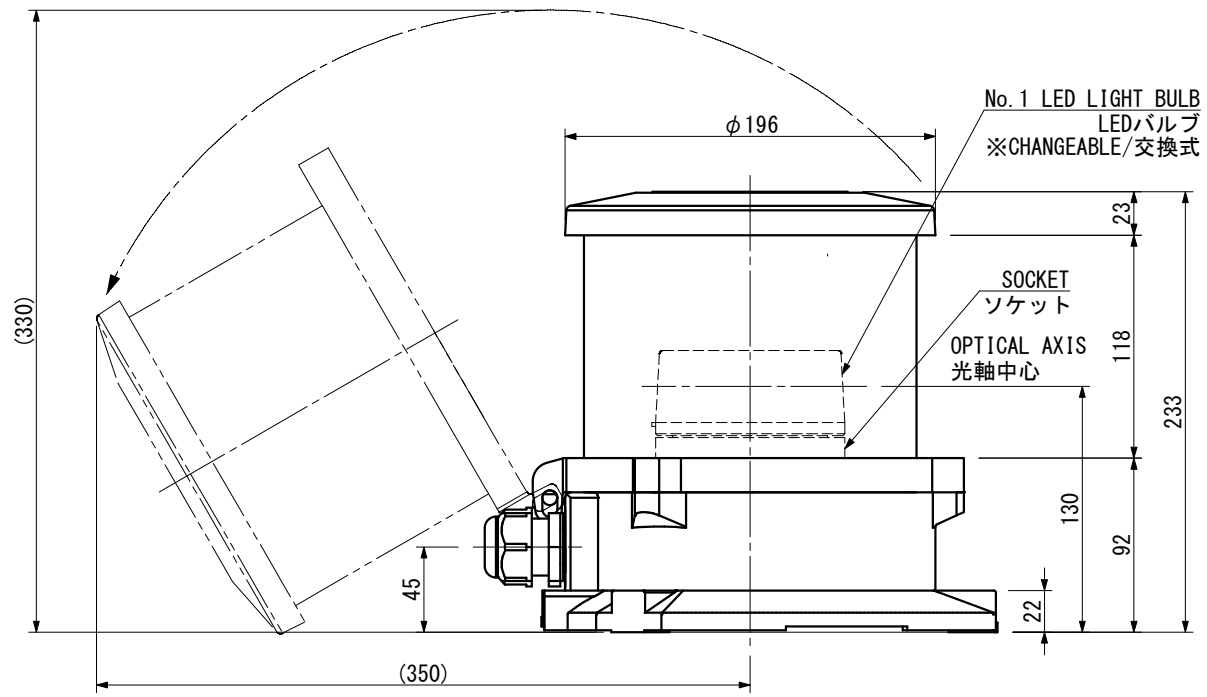

NAUTILIGHT		D. W. N. N. Tanaka		DATE		OCT. -26. 2022		
			NAVI		C. K. D. Y. Ueda		SCALE		1/4		
			LED NAVIGATION LIGHT		C. K. D.		DWG. NO		ibk-06010701		
			IBUKI KOGYO CO. LTD.								
			伊吹工業株式会社								
MAY. 01. 2023	①	Changing the Type Approval Number.									
DATE	REV.	REMARKS