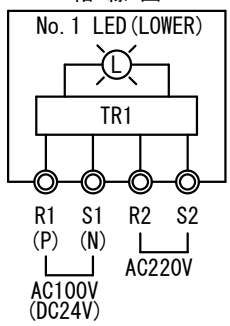

NLLA-1W NLLA-1W (DC)		ALLROUND LIGHT (WHITE) 第一種白灯		For the vessel length over 50m 全長50m以上の船舶用		OUTLINE VIEW 外形図		MASS 質量 2.5 kg	

SOURCE 電源		☐ AC100V/220V ☐ DC24V		POWER CONSUMPTION 消費電力 (W)		12 W		LIGHT DISTANCE 光達距離 (MILE)		3		LIGHT ARC OF HORIZONTAL 射光角度 (deg)		360	
LIGHT COLOR 灯色		WHITE 白		LED BULB TYPE LEDバルブ型式		LW-100		PROTECTION GRADE 保護等級		IP56					

TYPE APPROVAL No. 型式承認番号				JG AC 5392 DC 5393		MED 70531/A0 MED		※LED BULB LIFETIME / 40000h LEDバルブ寿命 / 40000時間			

CABLE GLAND / ケーブルグランド

CORD 呼び	CABLE SIZE ケーブルサイズ	MODEL 型式	TIGHTENING TORQUE 締め付けトルク
☐ 15	φ6~φ10.5	FGA26-10B	2.0 N·m
☐ 20	φ9~φ14.7	FGA26-14B	
☐ 25	φ14~φ18	FGA26-18B	2.5 N·m

CORD 15 BECOMES THE MAKER STANDARD.
PLEASE APPOINT CORD 20 OR 25 ON THE OCCASION OF USE.
呼び15がメーカー標準となります。
呼び20又は25をご使用の際はご指定下さい。
PLEASE REMOVE THE SEAL PLUG FROM THE WIRING SIDE CABLE GLAND.
配線を行う側のケーブルグランドはプラグを取り外してご使用ください。

CONNECTION DIAGRAM
結線図

CABLE GLAND WITH SEAL PLUG
盲栓付きケーブルグランド