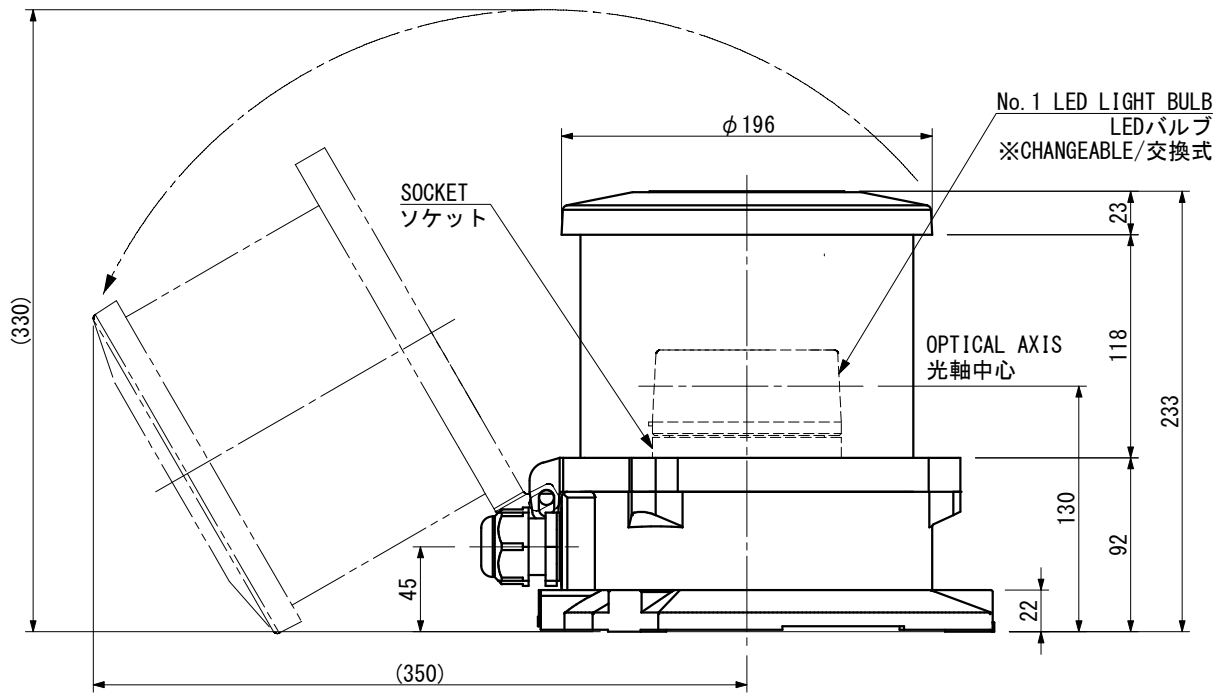

NAUTILIGHT NAVI LED NAVIGATION LIGHT		D. W. N. N. Tanaka		DATE OCT. -26. 2022	
				IBUKI KOGYO CO. LTD. 伊吹工業株式会社		C. K. D. Y. Ueda		SCALE 1/4	
MAY. 01. 2023		① Changing the Type Approval Number.				C. K. D.		DWG. NO i bk-06010601	
DATE		REV.		REMARKS