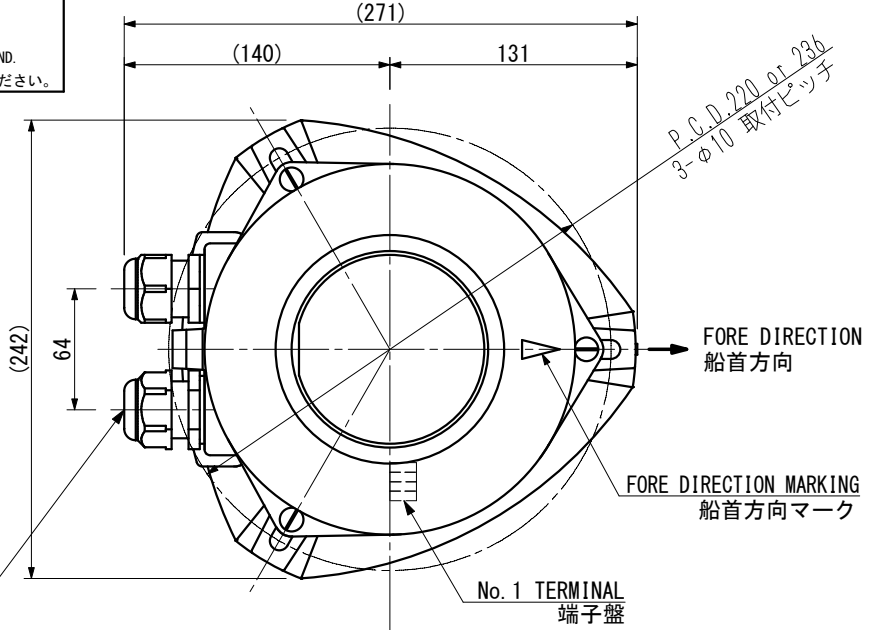

NAUTILIGHT NAVI LED NAVIGATION LIGHT		D. W. N. N. Tanaka		DATE OCT. -26. 2022	
				IBUKI KOGYO CO. LTD. 伊吹工業株式会社		C. K. D. Y. Ueda		SCALE 1/4	
MAY. 01. 2023		① Changing the Type Approval Number.				C. K. D.		DWG. NO i bk-06010601	
DATE		REV.		REMARKS