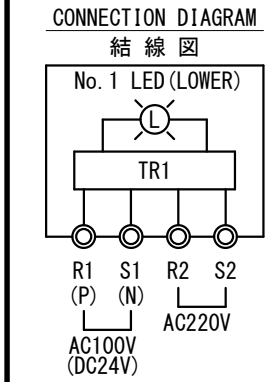

NLLA-ML NLLA-ML (DC)		MANOEUVRING LIGHT 操船信号灯		For the vessel length over 50m 全長50m以上の船舶用		OUTLINE VIEW 外形図		MASS 質量 2.5 kg	
---------------------------------------	--	--	--	--	--	-----------------------------------	--	------------------------------------	--

SOURCE 電源		<input type="checkbox"/> AC100V/220V <input type="checkbox"/> DC24V		POWER CONSUMPTION 消費電力 (W)		12 W		LIGHT DISTANCE 光達距離 (MILE)		5		LIGHT ARC OF HORIZONTAL 射光角度 (deg)		360	
LIGHT COLOR 灯色		WHITE 白		LED BULB TYPE LEDバルブ型式		LW-200		PROTECTION GRADE 保護等級		IP56					

CORD 呼び	CABLE SIZE ケーブルサイズ	MODEL 型式	TIGHTENING TORQUE 締め付けトルク
<input type="checkbox"/> 15	φ6~φ10.5	FGA26-10B	2.0 N・m
<input type="checkbox"/> 20	φ9~φ14.7	FGA26-14B	
<input type="checkbox"/> 25	φ14~φ18	FGA26-18B	2.5 N・m

CORD 15 BECOMES THE MAKER STANDARD.
 PLEASE APPOINT CORD 20 OR 25 ON THE OCCASION OF USE.
 呼び15がメーカー標準となります。
 呼び20又は25をご使用の際はご指定下さい。
 PLEASE REMOVE THE SEAL PLUG FROM THE WIRING SIDE CABLE GLAND.
 配線を行う側のケーブルグランドはプラグを取り外してご使用ください。