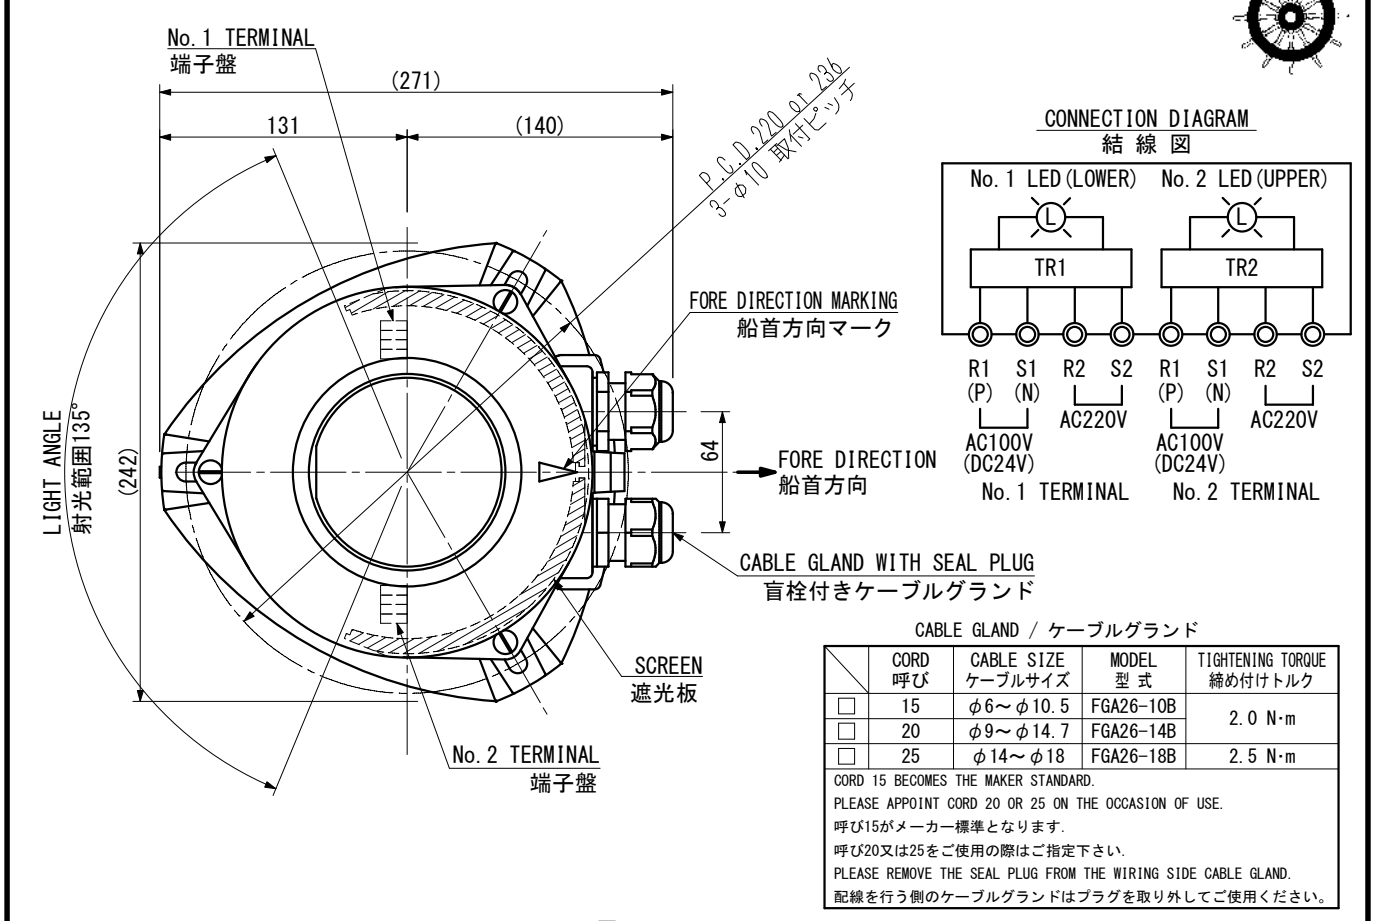

NLLS-1WD NLLS-1WD (DC)		STERN LIGHT 第一種船尾灯		For the vessel length over 50m 全長50m以上の船舶用		OUTLINE VIEW 外形図		MASS 質量 3.5 kg	
---------------------------	--	-----------------------	--	--	--	---------------------	--	----------------------	--

SOURCE 電源	<input type="checkbox"/> AC100V/220V <input type="checkbox"/> DC24V	POWER CONSUMPTION 消費電力 (W)	12 W	LIGHT DISTANCE 光達距離 (MILE)	3	LIGHT ARC OF HORIZONTAL 射光角度 (deg)	135
LIGHT COLOR 灯色	WHITE 白	LED BULB TYPE LEDバルブ型式	LW-100			PROTECTION GRADE 保護等級	IP56

TYPE APPROVAL No. 型式承認番号		JG	AC 5408 DC 5409	MED	70531/A0 MED	※LED BULB LIFETIME / 40000h LEDバルブ寿命 / 40000時間			
-----------------------------	--	----	--------------------	-----	--------------	---	--	--	--