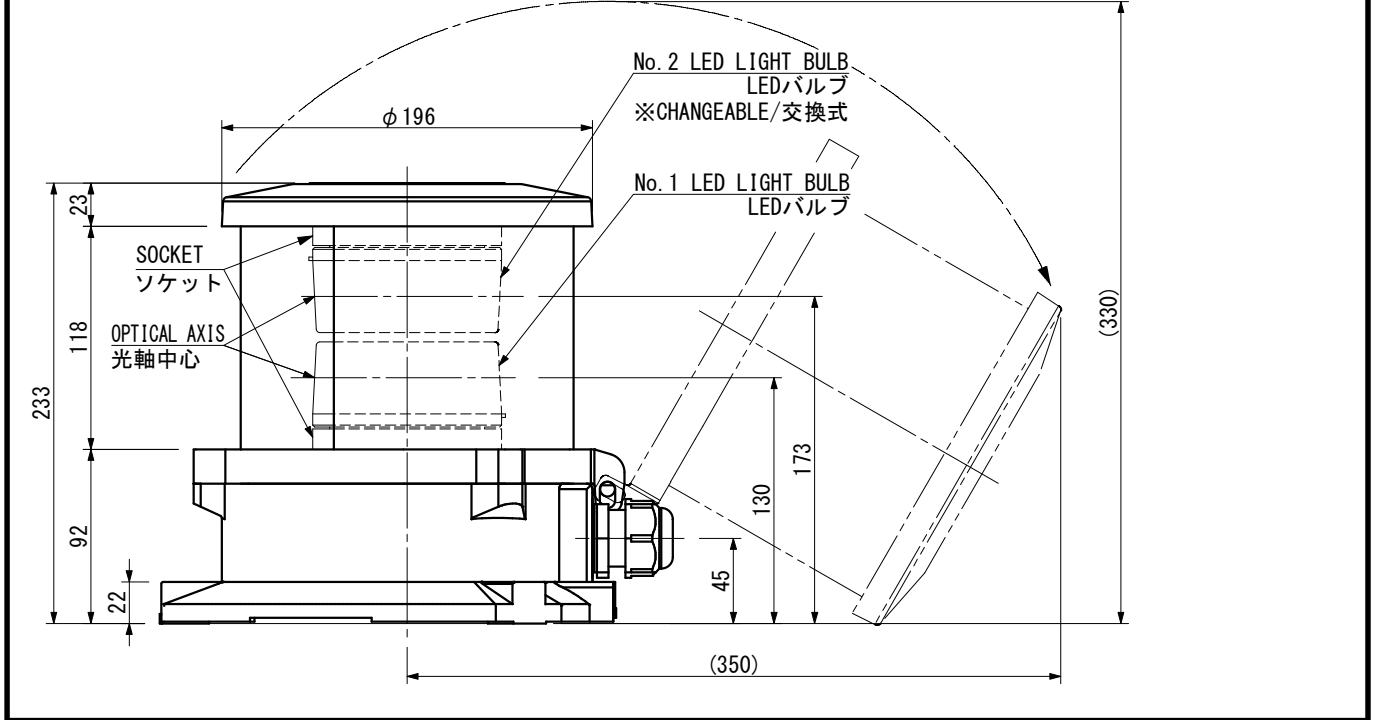

NLLS-1WD NLLS-1WD (DC)		STERN LIGHT 第一種船尾灯		For the vessel length over 50m 全長50m以上の船舶用		OUTLINE VIEW 外形図		MASS 質量 3.5 kg	

SOURCE 電源	☐ AC100V/220V ☐ DC24V	POWER CONSUMPTION 消費電力 (W)	12 W	LIGHT DISTANCE 光達距離 (MILE)	3	LIGHT ARC OF HORIZONTAL 射光角度 (deg)	135
LIGHT COLOR 灯色	WHITE 白	LED BULB TYPE LEDバルブ型式	LW-100			PROTECTION GRADE 保護等級	IP56

TYPE APPROVAL No. 型式承認番号		JG	AC 5408 DC 5409	MED	70531/A0 MED	※LED BULB LIFETIME / 40000h LEDバルブ寿命 / 40000時間			

			NAUTILIGHT		D. W. N.	N. Tanaka	DATE	OCT. -25. 2022
			NAVI		C. K. D.	Y. Ueda	SCALE	1/4
			LED NAVIGATION LIGHT		C. K. D.		DWG. NO	ibk-06010402
MAY. 01. 2023	①	Changing the Type Approval Number.	IBUKI KOGYO CO. LTD. 伊吹工業株式会社					
DATE	REV.	REMARKS