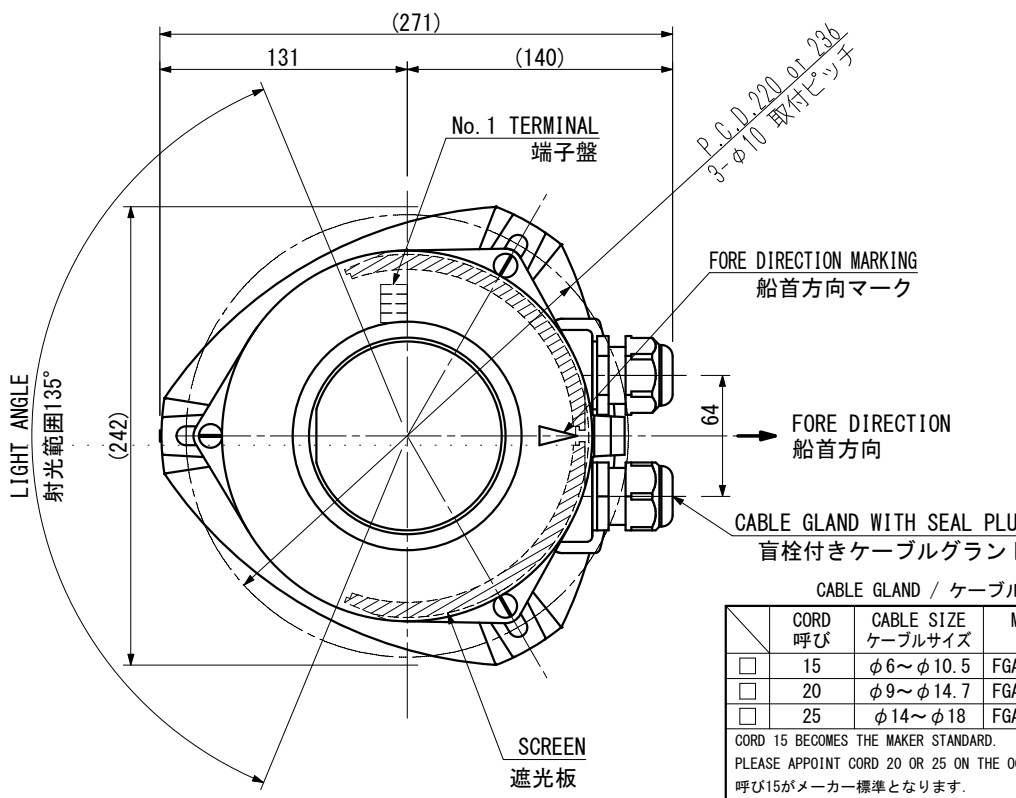

NLLS-1W NLLS-1W (DC)		STERN LIGHT 第一種船尾灯		For the vessel length over 50m 全長50m以上の船舶用		OUTLINE VIEW 外形図		MASS 質量 2.5 kg	
-------------------------	--	-----------------------	--	--	--	---------------------	--	----------------------	--

SOURCE 電源	<input type="checkbox"/> AC100V/220V <input type="checkbox"/> DC24V	POWER CONSUMPTION 消費電力 (W)	12 W	LIGHT DISTANCE 光達距離 (MILE)	3	LIGHT ARC OF HORIZONTAL 射光角度 (deg)	135
LIGHT COLOR 灯色	WHITE 白	LED BULB TYPE LEDバルブ型式	LW-100			PROTECTION GRADE 保護等級	IP56

TYPE APPROVAL No. 型式承認番号	JG	AC DC	5390 5391	MED	70531/A0 MED
-----------------------------	----	----------	--------------	-----	--------------

※LED BULB LIFETIME / 40000h
LEDバルブ寿命 / 40000時間

CONNECTION DIAGRAM
結線図

CABLE GLAND / ケーブルグランド

CORD 呼び	CABLE SIZE ケーブルサイズ	MODEL 型式	TIGHTENING TORQUE 締め付けトルク
<input type="checkbox"/> 15	φ6~φ10.5	FGA26-10B	2.0 N·m
<input type="checkbox"/> 20	φ9~φ14.7	FGA26-14B	
<input type="checkbox"/> 25	φ14~φ18	FGA26-18B	2.5 N·m