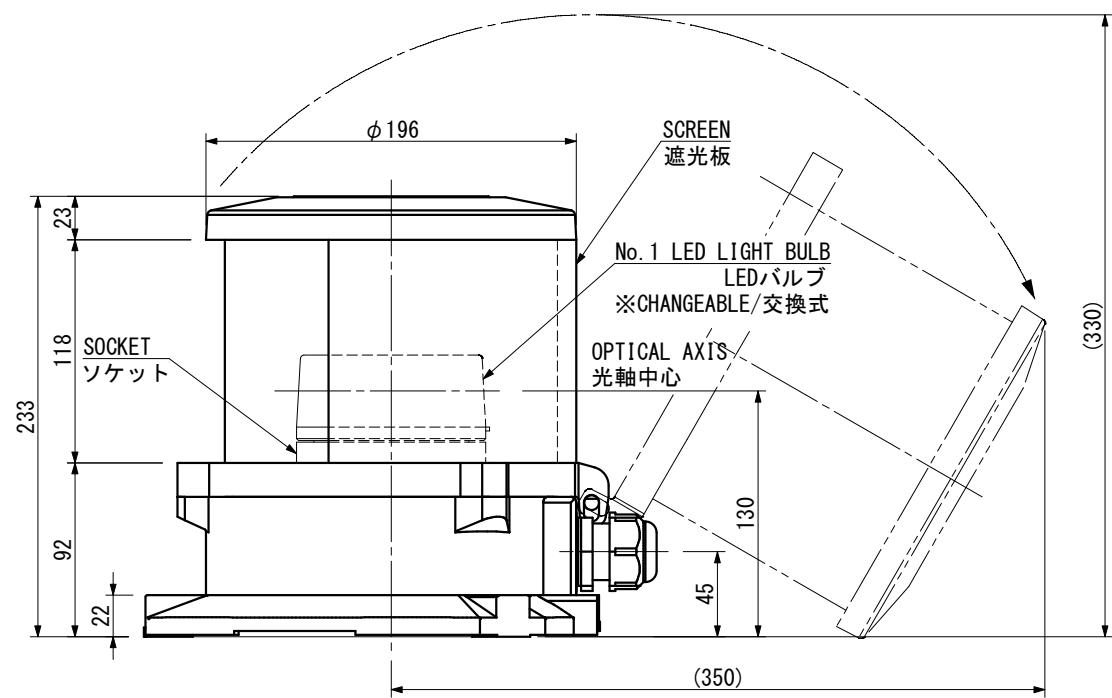

CABLE GLAND / ケーブルグランド

CORD 呼び	CABLE SIZE ケーブルサイズ	MODEL 型式	TIGHTENING TORQUE 締め付けトルク
☐ 15	φ6~φ10.5	FGA26-10B	2.0 N·m
☐ 20	φ9~φ14.7	FGA26-14B	
☐ 25	φ14~φ18	FGA26-18B	2.5 N·m

CORD 15 BECOMES THE MAKER STANDARD.
PLEASE APPOINT CORD 20 OR 25 ON THE OCCASION OF USE.
呼び15がメーカー標準となります。
呼び20又は25をご使用の際はご指定下さい。
PLEASE REMOVE THE SEAL PLUG FROM THE WIRING SIDE CABLE GLAND.
配線を行う側のケーブルグランドはプラグを取り外してご使用ください。