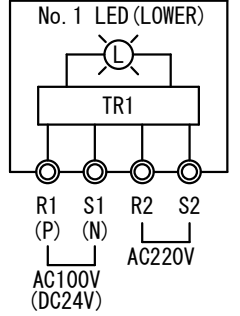

NLLS-1W NLLS-1W (DC)		STERN LIGHT 第一種船尾灯		For the vessel length over 50m 全長50m以上の船舶用		OUTLINE VIEW 外形図		MASS 質量 2.5 kg	
-------------------------	--	-----------------------	--	--	--	---------------------	--	----------------------	--

SOURCE 電源	<input type="checkbox"/> AC100V/220V <input type="checkbox"/> DC24V	POWER CONSUMPTION 消費電力 (W)	12 W	LIGHT DISTANCE 光達距離 (MILE)	3	LIGHT ARC OF HORIZONTAL 射光角度 (deg)	135
LIGHT COLOR 灯色	WHITE 白	LED BULB TYPE LEDバルブ型式	LW-100			PROTECTION GRADE 保護等級	IP56

TYPE APPROVAL No. 型式承認番号	JG	AC DC	5390 5391	MED	70531/A0 MED
-----------------------------	----	----------	--------------	-----	--------------

※LED BULB LIFETIME / 40000h
LEDバルブ寿命 / 40000時間

CONNECTION DIAGRAM
結線図

CABLE GLAND / ケーブルグランド

CORD 呼び	CABLE SIZE ケーブルサイズ	MODEL 型式	TIGHTENING TORQUE 締め付けトルク
<input type="checkbox"/> 15	φ6~φ10.5	FGA26-10B	2.0 N·m
<input type="checkbox"/> 20	φ9~φ14.7	FGA26-14B	
<input type="checkbox"/> 25	φ14~φ18	FGA26-18B	2.5 N·m