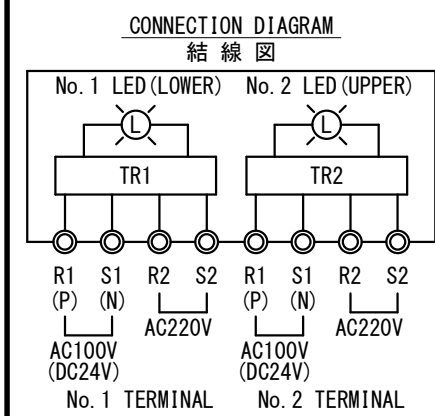

NLLG-1GD NLLG-1GD (DC)		SIDE LIGHT (GREEN) 第一種舷灯 (緑)		For the vessel length over 50m 全長50m以上の船舶用		OUTLINE VIEW 外形図		MASS 質量 3.5 kg	
---	--	---	--	--	--	----------------------------	--	-----------------------------	--

SOURCE 電源		<input type="checkbox"/> AC100V/220V <input type="checkbox"/> DC24V		POWER CONSUMPTION 消費電力 (W)		12 W		LIGHT DISTANCE 光達距離 (MILE)		3		LIGHT ARC OF HORIZONTAL 射光角度 (deg)		112.5	
LIGHT COLOR 灯色		GREEN 緑		LED BULB TYPE LEDバルブ型式		LG-100				PROTECTION GRADE 保護等級		IP56			

CORD 15 BECOMES THE MAKER STANDARD.
PLEASE APPOINT CORD 20 OR 25 ON THE OCCASION OF USE.
呼び15がメーカー標準となります。
呼び20又は25をご使用の際はご指定下さい。
PLEASE REMOVE THE SEAL PLUG FROM THE WIRING SIDE CABLE GLAND.
配線を行う側のケーブルグランドはプラグを取り外してご使用ください。