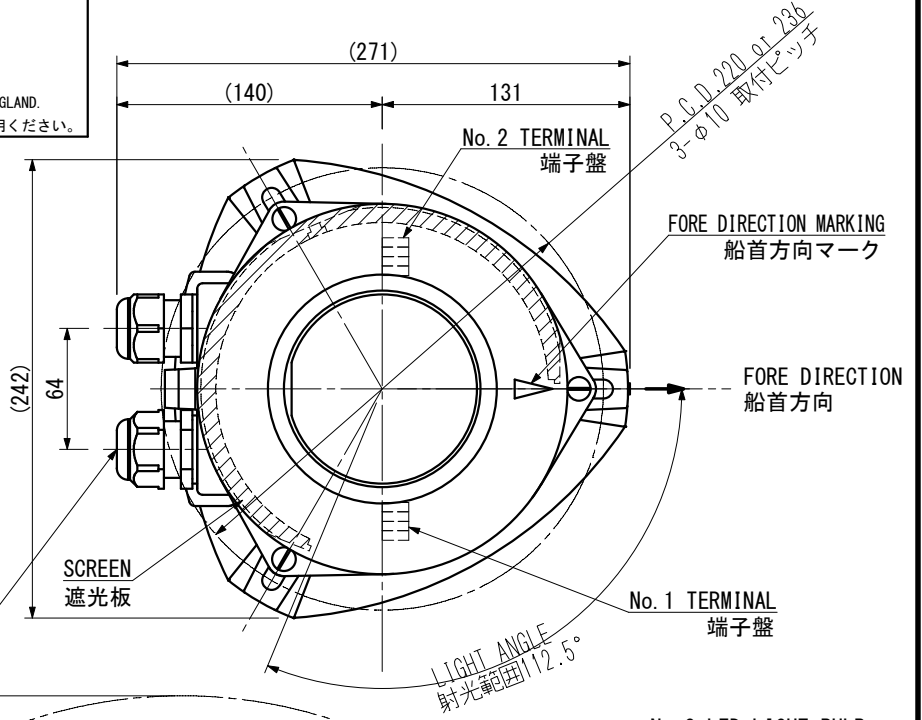

※The light beam is cut-off from 1 to 3 degree outside of the designated vertical angle on fore direction by built-in screen. Inboard screen plate is not necessary.
本製品は本体の遮光板により、船首方向・射光範囲の外側1度から3度で光を遮る事ができます。船体への内側隔板の設置が不要です。

		NAUTILIGHT		D. W. N. N. Tanaka		DATE		OCT. -25. 2022	
		NAVI		C. K. D. Y. Ueda		SCALE		1/4	
		LED NAVIGATION LIGHT		C. K. D.		DWG. NO		ibk-06010302	
MAY. 01. 2023		① Changing the Type Approval Number.		IBUKI KOGYO CO. LTD. 伊吹工業株式会社					
DATE		REV.		REMARKS