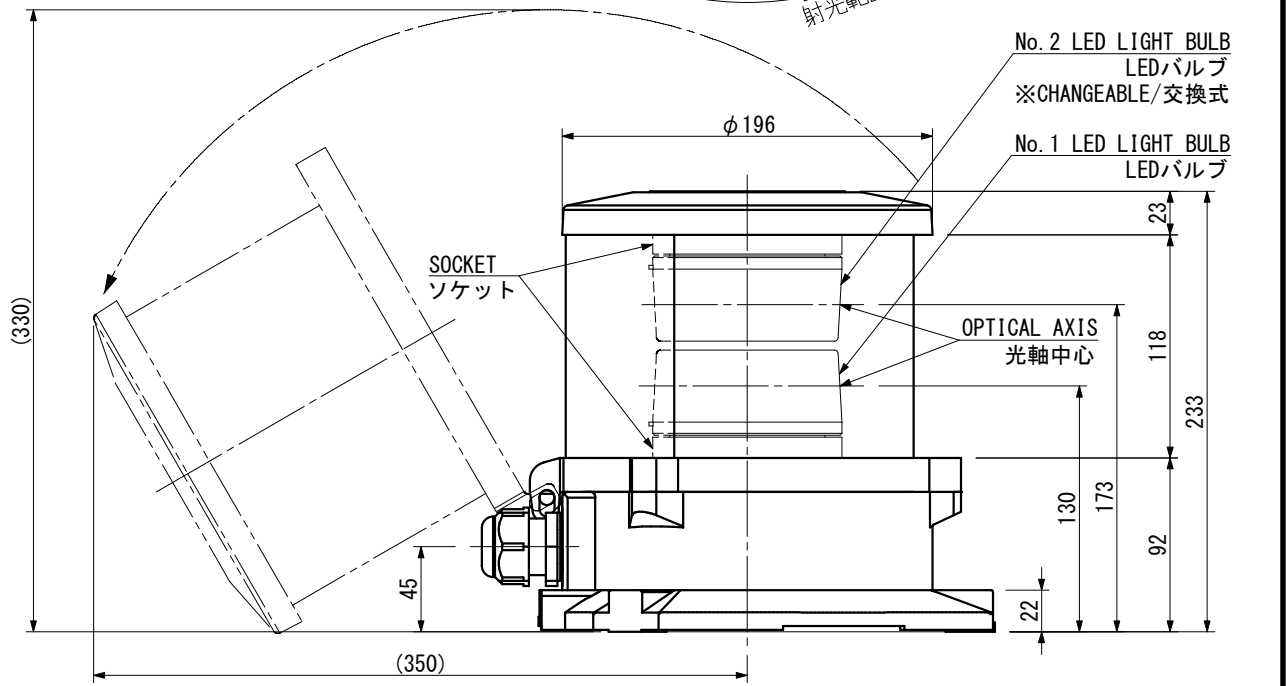

※The light beam is cut-off from 1 to 3 degree outside of the designated vertical angle on fore direction by built-in screen. Inboard screen plate is not necessary.
本製品は本体の遮光板により、船首方向・射光範囲の外側1度から3度で光を遮る事ができます。船体への内側隔板の設置が不要です。

		NAUTILIGHT		D. W. N. N. Tanaka		DATE		OCT. -25. 2022	
		NAVI		C. K. D. Y. Ueda		SCALE		1/4	
		LED NAVIGATION LIGHT		C. K. D.		DWG. NO		ibk-06010302	
MAY. 01. 2023		① Changing the Type Approval Number.		IBUKI KOGYO CO. LTD. 伊吹工業株式会社					
DATE		REV.		REMARKS