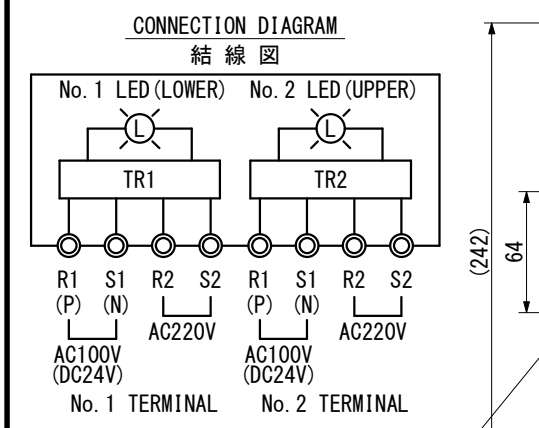

NLLM-1WD NLLM-1WD (DC)		MASTHEAD LIGHT 第一種マスト灯		For the vessel length over 50m 全長50m以上の船舶用		OUTLINE VIEW 外形図		MASS 質量 3.5 kg	
---	--	---	--	--	--	-----------------------------------	--	------------------------------------	--

SOURCE 電源 <input type="checkbox"/> AC100V/220V <input type="checkbox"/> DC24V		POWER CONSUMPTION 消費電力 (W) 12 W		LIGHT DISTANCE 光達距離 (MILE) 6		LIGHT ARC OF HORIZONTAL 射光角度 (deg) 225	
LIGHT COLOR 灯色 WHITE 白		LED BULB TYPE LEDバルブ型式 LW-200				PROTECTION GRADE 保護等級 IP56	

TYPE APPROVAL No. 型式承認番号 JG AC 5402 DC 5403			MED 70531/AO MED		※LED BULB LIFETIME / 40000h LEDバルブ寿命 / 40000時間			
--	--	--	------------------	--	---	--	--	--

CABLE GLAND / ケーブルグランド

CORD 呼び	CABLE SIZE ケーブルサイズ	MODEL 型式	TIGHTENING TORQUE 締め付けトルク
<input type="checkbox"/> 15	φ6~φ10.5	FGA26-10B	2.0 N·m
<input type="checkbox"/> 20	φ9~φ14.7	FGA26-14B	2.0 N·m
<input type="checkbox"/> 25	φ14~φ18	FGA26-18B	2.5 N·m

CORD 15 BECOMES THE MAKER STANDARD.
 PLEASE APPOINT CORD 20 OR 25 ON THE OCCASION OF USE.
 呼び15がメーカー標準となります。
 呼び20又は25をご使用の際はご指定下さい。
 PLEASE REMOVE THE SEAL PLUG FROM THE WIRING SIDE CABLE GLAND.
 配線を行う側のケーブルグランドはプラグを取り外してご使用ください。