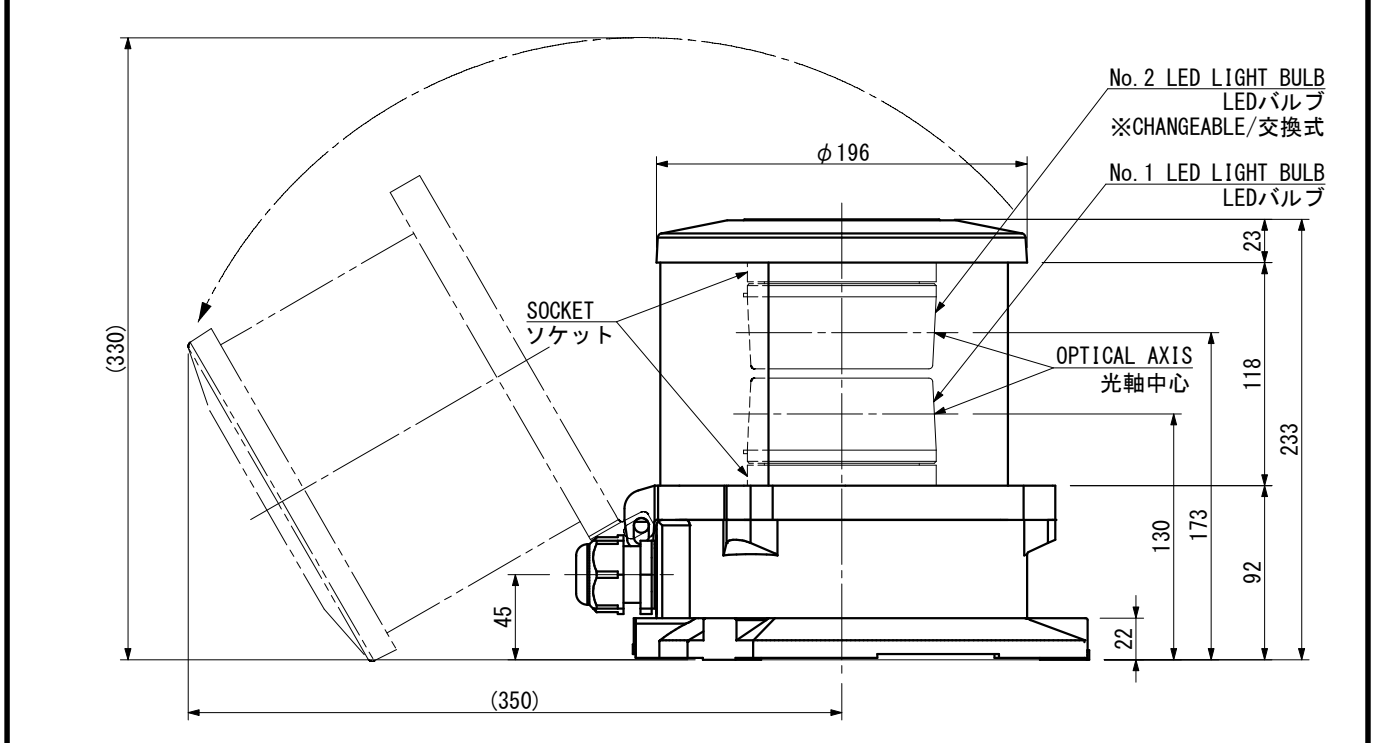

NLLM-1WD NLLM-1WD (DC)		MASTHEAD LIGHT 第一種マスト灯		For the vessel length over 50m 全長50m以上の船舶用		OUTLINE VIEW 外形図		MASS 質量 3.5 kg	

SOURCE 電源 ☐ AC100V/220V ☐ DC24V		POWER CONSUMPTION 消費電力 (W) 12 W		LIGHT DISTANCE 光達距離 (MILE) 6		LIGHT ARC OF HORIZONTAL 射光角度 (deg) 225	
LIGHT COLOR 灯色 WHITE 白		LED BULB TYPE LEDバルブ型式 LW-200				PROTECTION GRADE 保護等級 IP56	

TYPE APPROVAL No. 型式承認番号 JG AC 5402 DC 5403			MED 70531/AO MED		※LED BULB LIFETIME / 40000h LEDバルブ寿命 / 40000時間			

CABLE GLAND / ケーブルグランド

CORD 呼び	CABLE SIZE ケーブルサイズ	MODEL 型式	TIGHTENING TORQUE 締め付けトルク
☐ 15	φ6~φ10.5	FGA26-10B	2.0 N·m
☐ 20	φ9~φ14.7	FGA26-14B	2.0 N·m
☐ 25	φ14~φ18	FGA26-18B	2.5 N·m

CORD 15 BECOMES THE MAKER STANDARD.
PLEASE APPOINT CORD 20 OR 25 ON THE OCCASION OF USE.
呼び15がメーカー標準となります。
呼び20又は25をご使用の際はご指定下さい。
PLEASE REMOVE THE SEAL PLUG FROM THE WIRING SIDE CABLE GLAND.
配線を行う側のケーブルグランドはプラグを取り外してご使用ください。

			NAUTILIGHT NAVI LED NAVIGATION LIGHT		D. W. N. N. Tanaka		DATE OCT. -25. 2022	
			IBUKI KOGYO CO. LTD. 伊吹工業株式会社		C. K. D. Y. Ueda		SCALE 1/4	
MAY. 01. 2023			① Changing the Type Approval Number.		C. K. D.		DWG. NO i bk-06010102	
DATE			REV.		REMARKS