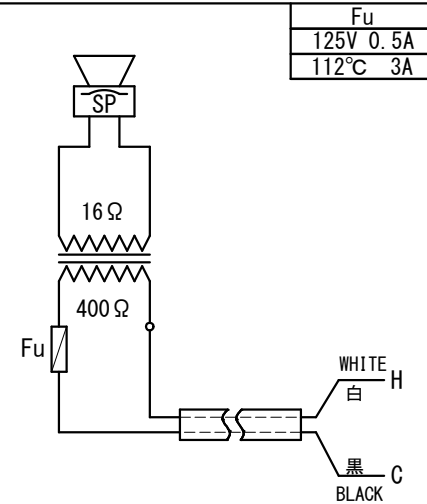

WIRING DIAGRAM

接続図

NOMINAL INPUT 定格入力	25 W
IMPEDANCE インピーダンス	400 Ω
PROTECTION GRADE 保護等級	IP56
COLOR 色	7.5BG 7/2 (MAKER STANDARD)
MASS 質量	6 kg

SPECIALY DESIGNED SPEAKERS
FOR MARINE USE

IBUKI KOGYO CO., LTD.

MT-W1025

WATER PROOF HORN SPEAKER
FOR MARINE USE

船用防水ホーンスピーカ

WALL MOUNT TYPE

壁掛型

OUTLINE VIEW

外形図

			D. W. N.	N. Tanaka
			C. K. D.	Y. Ueda
			DATE	DEC. -22. 2022
			SCALE	1/5
DATE	REV.	REMARKS	DWG. NO	ibk-09010501