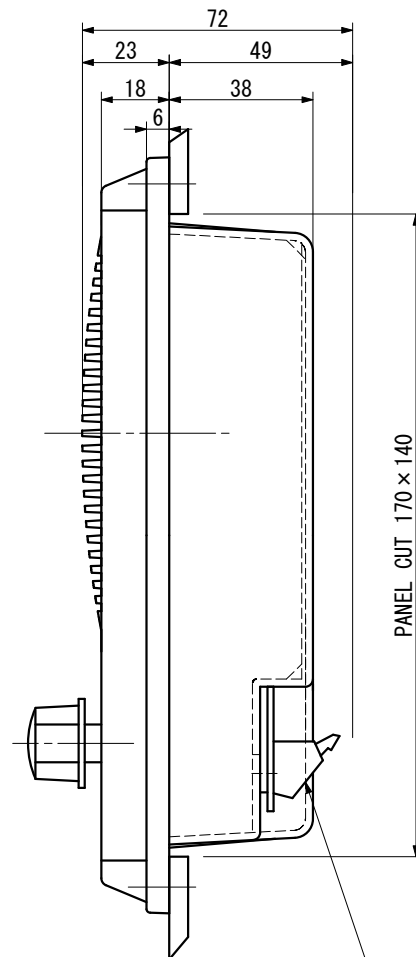

VOLUME CONTROL SW
音量調整器

TERMINAL BLOCK
端子盤

Fu
125V 0.5A
112°C 3A

NOMINAL INPUT 定格入力	5 W
IMPEDANCE インピーダンス	2 kΩ
PROTECTION GRADE 保護等級	IP22
COLOR 色	N4
MASS 質量	1 kg

SPECIALY DESIGNED SPEAKERS
FOR MARINE USE

MARINE TONE