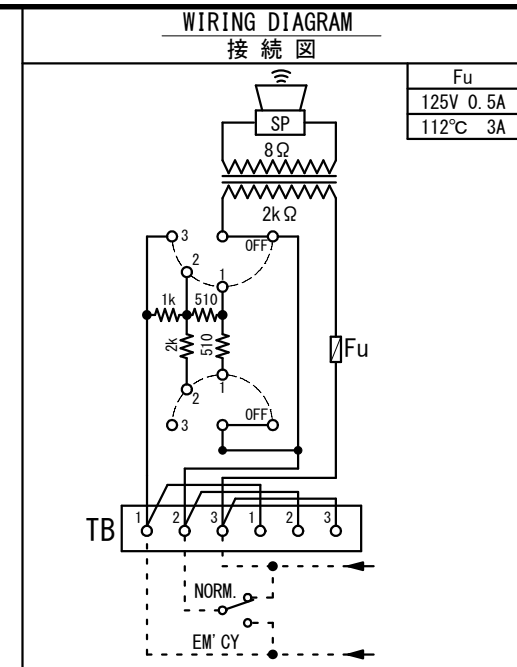

VOLUME CONTROL SW
音量調整器

TERMINAL BLOCK
端子盤

Fu
125V 0.5A
112°C 3A

NOMINAL INPUT 定格入力	5 W
IMPEDANCE インピーダンス	2 kΩ
PROTECTION GRADE 保護等級	IP22
COLOR 色	N4
MASS 質量	1 kg

SPECIALY DESIGNED SPEAKERS
FOR MARINE USE

MARINE TONE