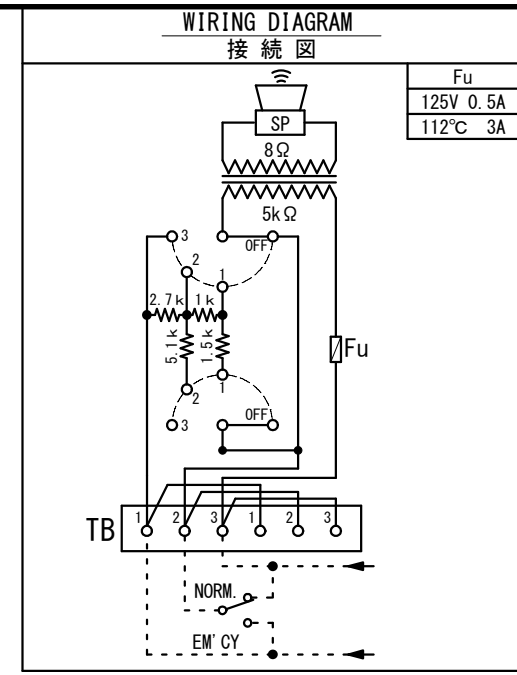

VOLUME CONTROL SW
音量調整器

TERMINAL BLOCK
端子盤

NOMINAL INPUT 定格入力	2 W
IMPEDANCE インピーダンス	5 kΩ
PROTECTION GRADE 保護等級	IP22
COLOR 色	N8.5
MASS 質量	1 kg

SPECIALY DESIGNED SPEAKERS
FOR MARINE USE

MARINE TONE

IBUKI KOGYO CO., LTD.

MT-N7102
FLUSH MOUNT SPEAKER
FOR MARINE USE
船用埋込スピーカ

FLUSH MOUNT TYPE
埋込型

OUTLINE VIEW
外形図

DATE	REV.	REMARKS	D. W. N.	N. Tanaka
			C. K. D.	Y. Ueda
			DATE	DEC. -21. 2022
			SCALE	1/2
			DWG. NO	ibk-09010102