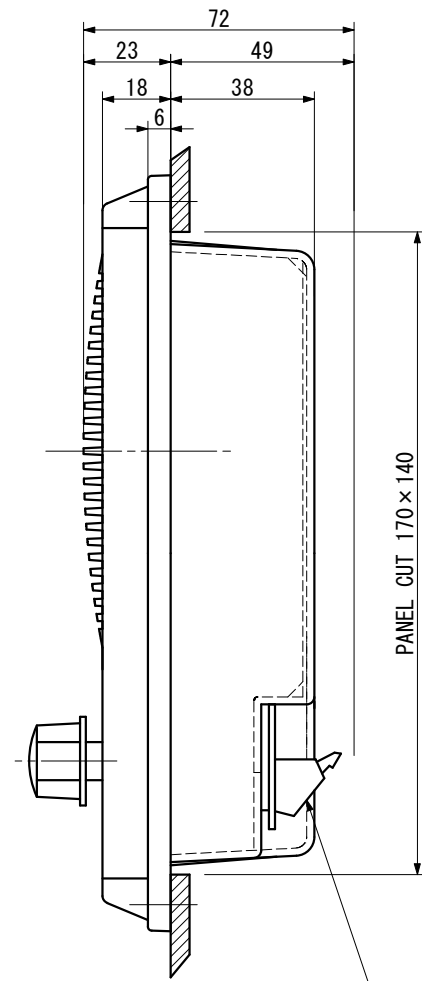

VOLUME CONTROL SW
音量調整器

TERMINAL BLOCK
端子盤

NOMINAL INPUT 定格入力	2 W
IMPEDANCE インピーダンス	5 kΩ
PROTECTION GRADE 保護等級	IP22
COLOR 色	N8.5
MASS 質量	1 kg

SPECIALY DESIGNED SPEAKERS
FOR MARINE USE

MARINE TONE

IBUKI KOGYO CO., LTD.

MT-N7102
FLUSH MOUNT SPEAKER
FOR MARINE USE
船用埋込スピーカ

FLUSH MOUNT TYPE
埋込型

OUTLINE VIEW
外形図

DATE	REV.	REMARKS	D. W. N.	N. Tanaka
			C. K. D.	Y. Ueda
			DATE	DEC. -21. 2022
			SCALE	1/2
			DWG. NO	ibk-09010102