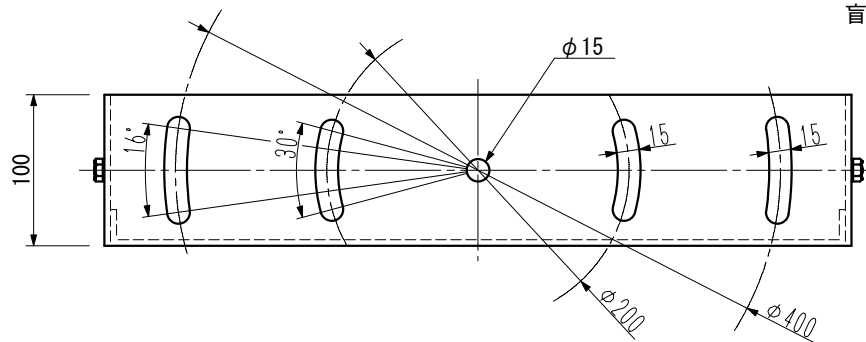

CABLE GLAND  
電線貫通金物  
WITH SEAL PLUG  
盲栓付き

TOTAL LUMINOUS FLUX 全光束		33000 lm
SOURCE 電源		AC100~220 V ±10% 50/60 Hz
CURRENT 電流		AC100 V 2.7 A AC220 V 1.5 A
CONSUMPTION 消費電力		225 W
LIGHT DISTRIBUTION 配光		
□	1/2 BEAM WIDTH 1/2 ビーム角	MAX LUMINOUS INTENSITY 最大光軸光度
W1	30 deg.	35100 cd
W2	60 deg.	23100 cd
W3	80 deg.	15000 cd
W4	120 deg.	10500 cd
COLOR 色		SILVER
PROTECTION GRADE 保護等級		IP56
MATERIAL 材質	BODY 本体	ALUMINUM / POLYCARBONATE アルミ/ポリカーボネート
	BASE 取付板	SUS304
MASS 質量		16 kg