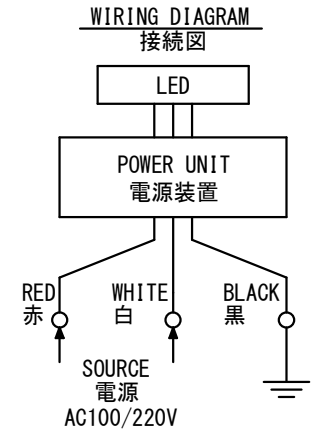

CABLE GLAND
電線貫通金物
WITH SEAL PLUG
盲栓付き

CABLE 2m
dia. φ9.2

TOTAL LUMINOUS FLUX 全光束	9000 l m
SOURCE 電源	AC100V~220V ±10% 50/60Hz
CURRENT 電流	AC100V 0.9A AC220V 0.4A
CONSUMPTION 消費電力	75W
COLOR 色	SILVER
PROTECTION GRADE 保護等級	IP 56
MATERIAL 材質	BODY 本体 ALUMINUM / POLYCARBONATE アルミ/ポリカーボネート BASE 取付板 SUS304
MASS 質量	5.0 kg

LIGHT DISTRIBUTION 配光		MAX LUMINOUS INTENSITY 最大光軸光度
<input type="checkbox"/>	1/2 BEAM WIDTH 1/2 ビーム角	
N	20deg.	30500cd

IBUKI KOGYO CO.,LTD.
伊吹工業株式会社

FLD-1000-N
LED FLOOD LIGHT
LEDフラッドライト

WATERPROOF
防水形

OUTLINE VIEW
外形図