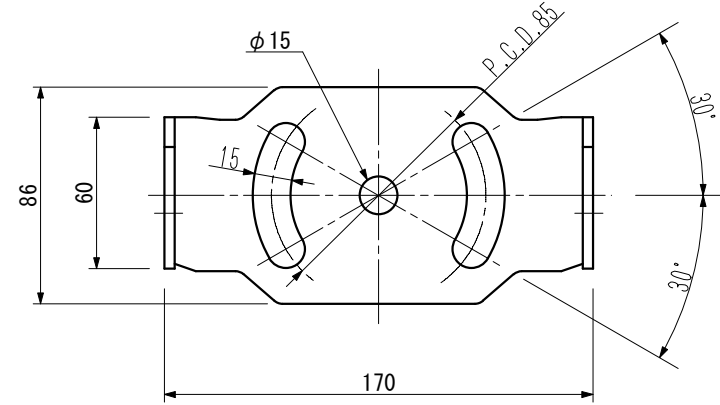

CABLE GLAND
電線貫通金物
WITH SEAL PLUG
盲栓付き

CABLE 2m
dia. φ9.2

TOTAL LUMINOUS FLUX 全光束	9000 l m
SOURCE 電源	AC100V~220V ±10% 50/60Hz
CURRENT 電流	AC100V 0.9A AC220V 0.4A
CONSUMPTION 消費電力	75W
COLOR 色	SILVER
PROTECTION GRADE 保護等級	IP 56
MATERIAL 材質	BODY 本体 ALUMINUM / POLYCARBONATE アルミ/ポリカーボネート BASE 取付板 SUS304
MASS 質量	5.0 kg

LIGHT DISTRIBUTION 配光		MAX LUMINOUS INTENSITY 最大光軸光度
<input type="checkbox"/>	1/2 BEAM WIDTH 1/2 ビーム角	
N	20deg.	30500cd

IBUKI KOGYO CO.,LTD.
伊吹工業株式会社

FLD-1000-N
LED FLOOD LIGHT
LEDフラッドライト

WATERPROOF
防水形

OUTLINE VIEW
外形図