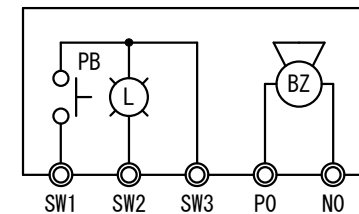

WIRING DIAGRAM

接続図

TONE SELECT			
1 CHIME		ON 1	<input type="checkbox"/>
2 CHIME (Rapid)		ON 1	<input type="checkbox"/>
3 PiPiPi		ON 1	<input type="checkbox"/>
4 PiPiPiPoPoPo		ON 1	<input type="checkbox"/>
ON 1	<input type="checkbox"/>	ON 2	<input type="checkbox"/>
ON 2	<input type="checkbox"/>	ON 3	<input type="checkbox"/>
ON 3	<input type="checkbox"/>	ON 4	<input type="checkbox"/>
VOLUME HI	ON 1	<input type="checkbox"/>	VOLUME LOW
BUZZER SWITCH (DEFAULT OFF)	ON 1	<input type="checkbox"/>	<input type="checkbox"/>

-BNWAS- BRIDGE NAVIGATIONAL WATCH ALARM SYSTEM 航海当直警報装置	
PROTECTION GRADE 保護等級	IP56
CURRENT 電流	0.04 A
SOUND LEVEL 音圧レベル	Above 75 dB/1m 以上
SOURCE 電源	DC24V
MASS 質量	0.5 kg
PAINTING 塗装色	BLACK / 黒 (MAKER STANDARD / メーカー標準)