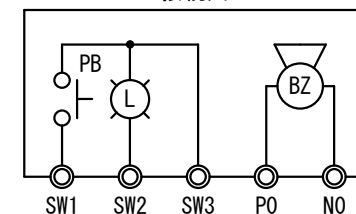

WIRING DIAGRAM
接続図

TONE SELECT			
1 CHIME		ON 1	<input type="checkbox"/> 2 <input type="checkbox"/> 3 <input type="checkbox"/> 4
2 CHIME (Rapid)		ON 1	<input type="checkbox"/> 2 <input type="checkbox"/> 3 <input type="checkbox"/> 4
3 PiPiPi		ON 1	<input type="checkbox"/> 2 <input type="checkbox"/> 3 <input type="checkbox"/> 4
4 PiPiPiPoPoPo		ON 1	<input type="checkbox"/> 2 <input type="checkbox"/> 3 <input type="checkbox"/> 4
ON 1	<input type="checkbox"/> 2 <input type="checkbox"/> 3 <input type="checkbox"/> 4	VOLUME HI	ON 1 <input type="checkbox"/> 2 <input type="checkbox"/> 3 <input type="checkbox"/> 4 VOLUME LOW
BUZZER SWITCH (DEFAULT OFF)			ON 1 <input type="checkbox"/> 2 <input type="checkbox"/> 3 <input type="checkbox"/> 4

-BNWAS- BRIDGE NAVIGATIONAL WATCH ALARM SYSTEM 航海当直警報装置	
PROTECTION GRADE 保護等級	IP22
CURRENT 電流	0.04 A
SOUND LEVEL 音圧レベル	Above 75 dB/1m 以上
SOURCE 電源	DC24V
MASS 質量	0.5 kg
PAINTING 塗装色	BLACK / 黒 (MAKER STANDARD / メーカー標準)