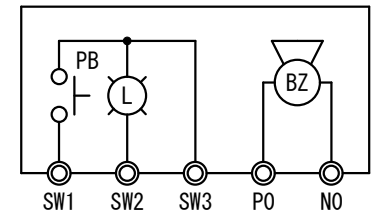

WIRING DIAGRAM
接続図

TONE SELECT			
1 CHIME		ON 1	<input type="checkbox"/> 2 <input type="checkbox"/> 3 <input type="checkbox"/> 4
2 CHIME (Rapid)		ON 1	<input type="checkbox"/> 2 <input type="checkbox"/> 3 <input type="checkbox"/> 4
3 PiPiPi		ON 1	<input type="checkbox"/> 2 <input type="checkbox"/> 3 <input type="checkbox"/> 4
4 PiPiPiPoPoPo		ON 1	<input type="checkbox"/> 2 <input type="checkbox"/> 3 <input type="checkbox"/> 4
ON 1	<input type="checkbox"/> 2 <input type="checkbox"/> 3 <input type="checkbox"/> 4	VOLUME HI	ON 1 <input type="checkbox"/> 2 <input type="checkbox"/> 3 <input type="checkbox"/> 4 VOLUME LOW
BUZZER SWITCH (DEFAULT OFF)			ON 1 <input type="checkbox"/> 2 <input type="checkbox"/> 3 <input type="checkbox"/> 4

-BNWAS- BRIDGE NAVIGATIONAL WATCH ALARM SYSTEM 航海当直警報装置	
PROTECTION GRADE 保護等級	IP2X
CURRENT 電流	0.04 A
SOUND LEVEL 音圧レベル	Above 75 dB/1m 以上
SOURCE 電源	DC24V
MASS 質量	0.2 kg
PAINTING 塗装色	BLACK / 黒 (MAKER STANDARD/メーカー標準)