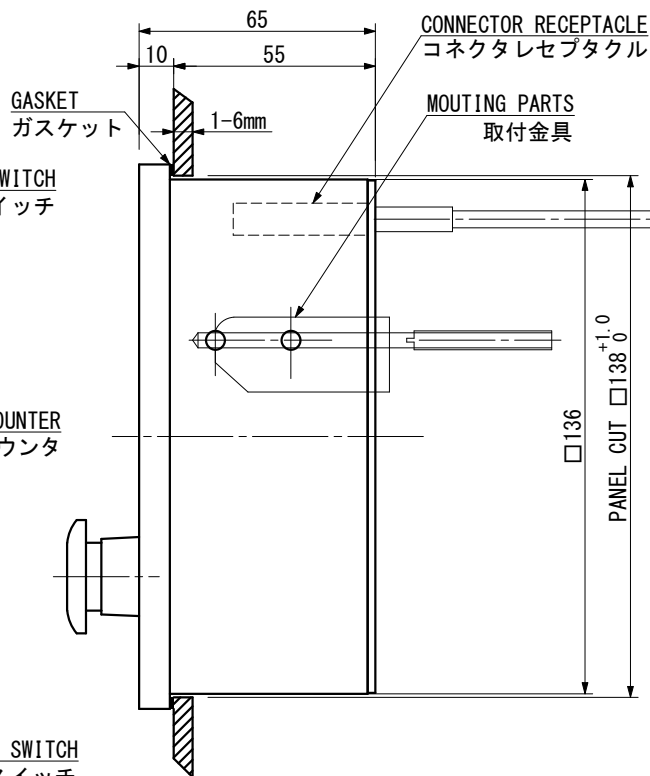

AUDIBLE ALARM
音響警報

CALL SWITCH
コールスイッチ

TIME COUNTER
タイムカウンタ

ILLUMINATED RESET SWITCH
照光式リセットスイッチ

MODE/TIME SET SWITCH (KEY PROTECTED)
モード/タイムセット スイッチ (鍵付)

GASKET
ガスケット

CONNECTOR RECEPTACLE
コネクタレセプタクル

MOUNTING PARTS
取付金具

TO RELAY TERMINAL BOARD
リレーターミナルボードへ

CONNECTION CABLE WAS-100-CC
接続ケーブル 5m

TONE SELECT			
1	CHIME		ON 1 <input type="checkbox"/> 2 <input type="checkbox"/> 3 <input type="checkbox"/>
2	CHIME (Rapid)		ON 1 <input type="checkbox"/> 2 <input type="checkbox"/> 3 <input type="checkbox"/>
3	PiPiPi		ON 1 <input type="checkbox"/> 2 <input type="checkbox"/> 3 <input type="checkbox"/>
4	PiPiPiPoPoPo		ON 1 <input type="checkbox"/> 2 <input type="checkbox"/> 3 <input type="checkbox"/>
ON 1	<input type="checkbox"/>	VOLUME HI	ON 1 <input type="checkbox"/> 2 <input type="checkbox"/> 3 <input type="checkbox"/> VOLUME LOW

FLUSH MOUNT TYPE

埋込形

OUTLINE VIEW

外形図

			D. W. N.	N. Tanaka
			C. K. D.	Y. Ueda
			DATE	APR. -15. 2022
			SCALE	1/2
DATE	REV.	REMARKS	DWG. NO	ibk-05010101