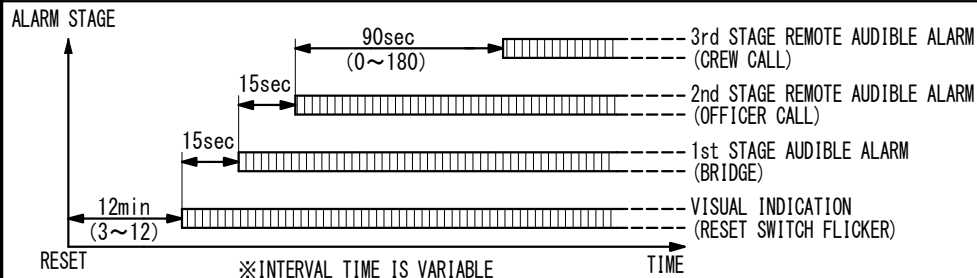

AUDIBLE ALARM
音響警報

CALL SWITCH
コールスイッチ

TIME COUNTER
タイムカウンタ

ILLUMINATED RESET SWITCH
照光式リセットスイッチ

MODE/TIME SET SWITCH (KEY PROTECTED)
モード/タイムセット スイッチ (鍵付)

GASKET
ガスケット

CONNECTOR RECEPTACLE
コネクタレセプタクル

MOUNTING PARTS
取付金具

TO RELAY TERMINAL BOARD
リレーターミナルボードへ

CONNECTION CABLE WAS-100-CC
接続ケーブル 5m

TONE SELECT			
1	CHIME		ON 1 <input type="checkbox"/> 2 <input type="checkbox"/> 3 <input type="checkbox"/>
2	CHIME (Rapid)		ON 1 <input type="checkbox"/> 2 <input type="checkbox"/> 3 <input type="checkbox"/>
3	PiPiPi		ON 1 <input type="checkbox"/> 2 <input type="checkbox"/> 3 <input type="checkbox"/>
4	PiPiPiPoPoPo		ON 1 <input type="checkbox"/> 2 <input type="checkbox"/> 3 <input type="checkbox"/>
ON 1	<input type="checkbox"/>	VOLUME HI	ON 1 <input type="checkbox"/> 2 <input type="checkbox"/> 3 <input type="checkbox"/> VOLUME LOW