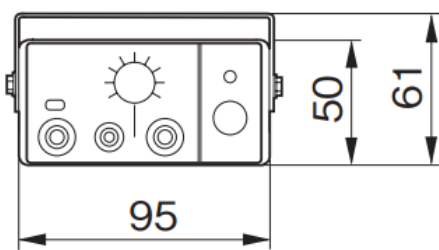

マイクアンプ

品番	NT-102A	NT-104A
使用電源	DC10~16V (12Vバッテリー⊖アース専用)	DC20~32V (24Vバッテリー⊖アース専用)
出力	定格 10W	
出力負荷インピーダンス	4 Ω / 8 Ω (ギボシ端子による差替方式)	
周波数特性	250Hz~10kHz ± 3 dB	
質量	約600g	

* 製品の仕様は予告なく変更になる場合がございます。ご了承下さい。