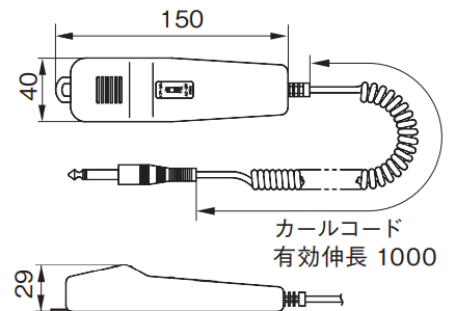

概要

ES15電子ホーンは海の厳しい環境下での長年の使用にも十分耐える品質を確保し、軽量で低消費電力、低価格化を実現しました。

オプションのマイクアンプユニットには外部入力があり、ES15電子ホーンよりCD/ラジオ、音楽などの船外放送が行え、船上の余暇にご利用いただく事も出来ます。

電子ホーン (ES15)

【接続図】

形式	国土交通省 型式承認番号	基本周波数(Hz)	音圧レベル dB(A)/1m	電源	全長(mm)	ラッパ径(mm)	質量(kg)
ES15	4650	675	115dB以上	DC12V 1.6A DC24V 0.8A	300	235	2.2

マイクアンプ

品番	NT-102A	NT-104A
使用電源	DC10~16V (12Vバッテリー⊖アース専用)	DC20~32V (24Vバッテリー⊖アース専用)
出力	定格 10W	
出力負荷インピーダンス	4 Ω / 8 Ω (ギボシ端子による差替方式)	
周波数特性	250Hz~10kHz ± 3 dB	
質量	約600g	

* 製品の仕様は予告なく変更になる場合がございます。ご了承下さい。