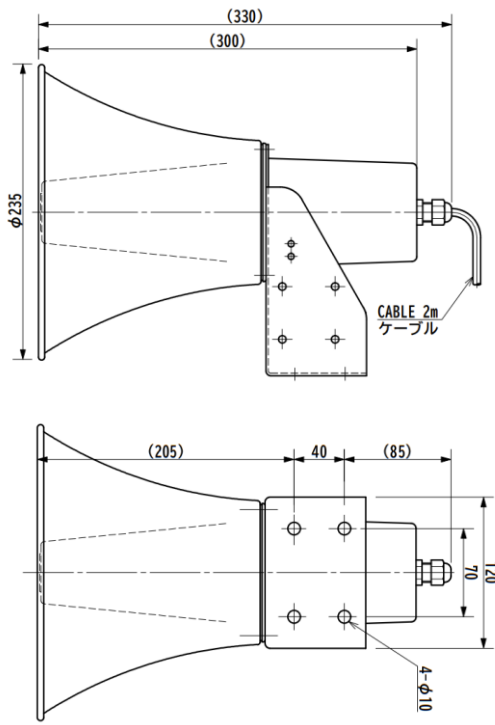

IBUKI Electronic Horn ES15

汽笛と船外放送を1セットで！

ES15型 電子ホーン & マイクアンプ

音楽プレーヤーやラジオを接続して船外放送をお楽しみいただけます。

一般財団法人 日本舶用品検定協会 合格品
第4種汽笛：全長20m未満の船舶用

- 機能**
- ・ 汽笛基本周波数：675Hz
 - ・ 音圧：115dB 以上
 - ・ 電源：DC12V / DC24V 対応
 - ・ 保護等級：IP56
 - ・ オプション：マイクアンプ

概要

ES15電子ホーンは海の厳しい環境下での長年の使用にも十分耐える品質を確保し、軽量で低消費電力、低価格化を実現しました。

オプションのマイクアンプユニットには外部入力があり、ES15電子ホーンよりCD/ラジオ、音楽などの船外放送が行え、船上の余暇にご利用いただく事も出来ます。

電子ホーン (ES15)

【接続図】

形式	国土交通省 型式承認番号	基本周波数(Hz)	音圧レベル dB(A)/1m	電源	全長(mm)	ラッパ径(mm)	質量(kg)
ES15	4650	675	115dB以上	DC12V 1.6A DC24V 0.8A	300	235	2.2

マイクアンプ

品番	NT-102A	NT-104A
使用電源	DC10~16V (12Vバッテリー⊖アース専用)	DC20~32V (24Vバッテリー⊖アース専用)
出力	定格 10W	
出力負荷インピーダンス	4 Ω / 8 Ω (ギボシ端子による差替方式)	
周波数特性	250Hz~10kHz ± 3 dB	
質量	約600g	

* 製品の仕様は予告なく変更になる場合がございます。ご了承下さい。