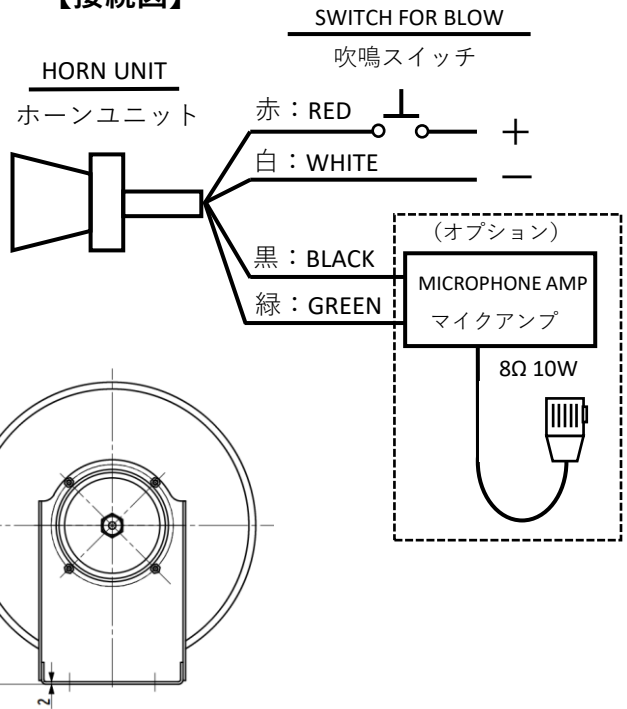

IBUKI Electronic Horn ES15

汽笛と船外放送を1セットで！

ES15型 電子ホーン & マイクアンプ

音楽プレーヤーやラジオを接続して船外放送をお楽しみいただけます。

一般財団法人 日本舶用品検定協会 合格品
第4種汽笛：全長20m未満の船舶用

- 機能**
- ・ 汽笛基本周波数：675Hz
 - ・ 音圧：115dB 以上
 - ・ 電源：DC12V / DC24V 対応
 - ・ 保護等級：IP56
 - ・ オプション：マイクアンプ

概要

ES15電子ホーンは海の厳しい環境下での長年の使用にも十分耐える品質を確保し、軽量で低消費電力、低価格化を実現しました。

オプションのマイクアンプユニットには外部入力があり、ES15電子ホーンよりCD/ラジオ、音楽などの船外放送が行え、船上の余暇にご利用いただく事も出来ます。

電子ホーン (ES15)

【接続図】

形式	国土交通省 型式承認番号	基本周波数(Hz)	音圧レベル dB(A)/1m	電源	全長(mm)	ラッパ径(mm)	質量(kg)
ES15	4650	675	115dB以上	DC12V 1.6A DC24V 0.8A	300	235	2.2

マイクアンプ

品番	NT-102A	NT-104A
使用電源	DC10~16V (12Vバッテリー⊖アース専用)	DC20~32V (24Vバッテリー⊖アース専用)
出力	定格 10W	
出力負荷インピーダンス	4 Ω / 8 Ω (ギボシ端子による差替方式)	
周波数特性	250Hz~10kHz ± 3 dB	
質量	約600g	

* 製品の仕様は予告なく変更になる場合がございます。ご了承下さい。