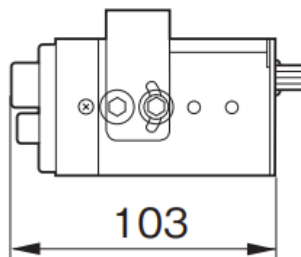

概要

ES15電子ホーンは海の厳しい環境下での長年の使用にも十分耐える品質を確保し、軽量で低消費電力、低価格化を実現しました。

オプションのマイクアンプユニットには外部入力があり、ES15電子ホーンよりCD/ラジオ、音楽などの船外放送が行え、船上の余暇にご利用いただく事も出来ます。

電子ホーン (ES15)

【接続図】

形式	国土交通省 型式承認番号	基本周波数(Hz)	音圧レベル dB(A)/1m	電源	全長(mm)	ラッパ径(mm)	質量(kg)
ES15	4650	675	115dB以上	DC12V 1.6A DC24V 0.8A	300	235	2.2

マイクアンプ

品番	NT-102A	NT-104A
使用電源	DC10~16V (12Vバッテリー⊖アース専用)	DC20~32V (24Vバッテリー⊖アース専用)
出力	定格 10W	
出力負荷インピーダンス	4 Ω / 8 Ω (ギボシ端子による差替方式)	
周波数特性	250Hz~10kHz ± 3 dB	
質量	約600g	

* 製品の仕様は予告なく変更になる場合がございます。ご了承下さい。